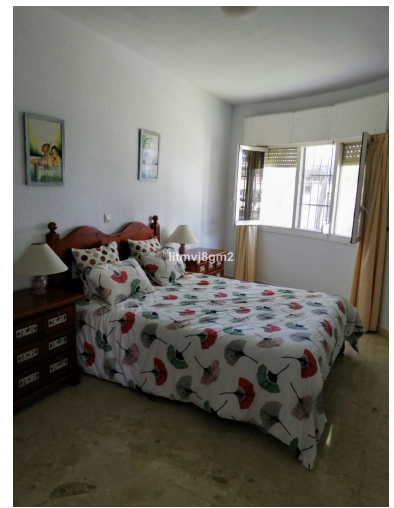

Apartamento en Calahonda

Referencia: R3852550

Dormitorios: 1

Baños: 1

M<sup>2</sup>: 70

Precio: 194.000 €

Estado: Venta

Tipo de propiedad:  
Apartamento

Plazas: por petición

Día de la impresión : 2nd  
Octubre 2024

---

Descripción: CALAHONDA, PRIMERA LINEA DE LA PLAYA Magnífica oportunidad! vivienda en primera línea de playa a tan solo 50 metros de la playa. Amplio apartamento de esquina de un dormitorio, terraza, gran salón comedor de 35m2, cocina , acceso directo a la playa y al sendero litoral marítimo. El complejo esta cerca de todo los servicios: supermercados, bancos, parada de autobuses. En el complejo hay 3 piscinas, muchas zonas verdes, hay parque infantil, restaurante.