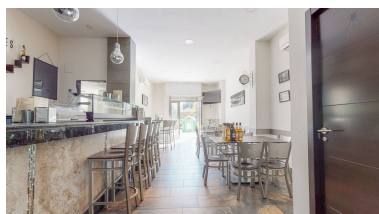

Plazas: por petición

Día de la impresión : 3rd  
Febrero 2025

Descripción: Con esta nueva exclusiva no tendrás ninguna duda para hacer realidad tu sueño de montar un nuevo negocio, solo tendrás que levantar la persiana y empezar a generar ingresos. Se trata de un local con LICENCIA de Café/ Bar y SALIDA DE HUMOS. Está recién reformado, instalación eléctrica y de fontanería totalmente nueva para que no tengas que preocuparte de nada más que de montar el negocio deseado. Se entrega sin mobiliario ni maquinaria, teniendo la opción de incluirlo todo por 30.000€ adicionales. Tiene salida a dos calles, junto al Parque del Norte y cerca de la Avda. Carlos Haya, con una amplia acera que te permitirá montar tu propia terraza que ya se encuentra acondicionada con toldos.