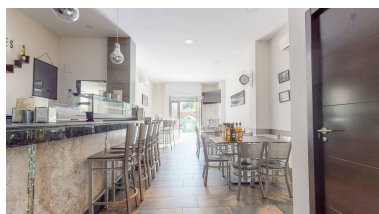

Plazas: por petición

Día de la impresión : 4th
Octubre 2024

Descripción: Con esta nueva exclusiva no tendrás ninguna duda para hacer realidad tu sueño de montar un nuevo negocio, solo tendrás que levantar la persiana y empezar a generar ingresos. Se trata de un local con LICENCIA de Café/ Bar y SALIDA DE HUMOS. Está recién reformado, instalación eléctrica y de fontanería totalmente nueva para que no tengas que preocuparte de nada más que de montar el negocio deseado. Se entrega sin mobiliario ni maquinaria, teniendo la opción de incluirlo todo por 30.000€ adicionales. Tiene salida a dos calles, junto al Parque del Norte y cerca de la Avda. Carlos Haya, con una amplia acera que te permitirá montar tu propia terraza que ya se encuentra acondicionada con toldos.