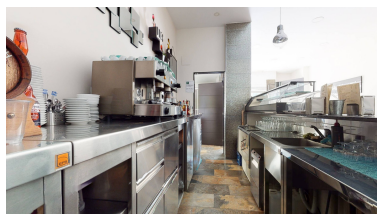

Plazas: por petición

Día de la impresión : 4th
Octubre 2024

Descripción: Con esta nueva exclusiva no tendrás ninguna duda para hacer realidad tu sueño de montar un nuevo negocio, solo tendrás que levantar la persiana y empezar a generar ingresos. Se trata de un local con LICENCIA de Café/ Bar y SALIDA DE HUMOS. Está recién reformado, instalación eléctrica y de fontanería totalmente nueva para que no tengas que preocuparte de nada más que de montar el negocio deseado. Se entrega sin mobiliario ni maquinaria, teniendo la opción de incluirlo todo por 30.000€ adicionales. Tiene salida a dos calles, junto al Parque del Norte y cerca de la Avda. Carlos Haya, con una amplia acera que te permitirá montar tu propia terraza que ya se encuentra acondicionada con toldos.