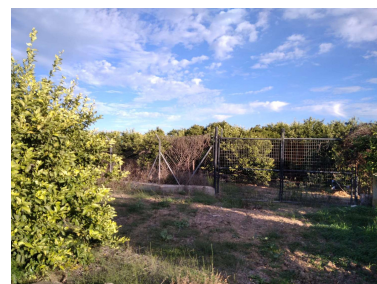

Día de la impresión : 2nd
Octubre 2024

Descripción:3064-V Se vende preciosa parcela llana y vallada de 6920m2 con casa de apero de 55m2, tiene pozo propio y pozo de comunidad, esta plantada de árboles frutales, acceso muy bueno hasta la parcela, tiene punto de luz cerca, es rústica perfecto para caballos, huerto o fines de semana. Se encuentra a tan sólo 15 minutos del Aeropuerto Internacional de Málaga, a 15 minutos de playas, a 20 minutos de la capital (Málaga), a 10 de los campos de golf y a tan solo unos minutos de todas las comodidades: supermercados, restaurantes, centros deportivos, colegios.