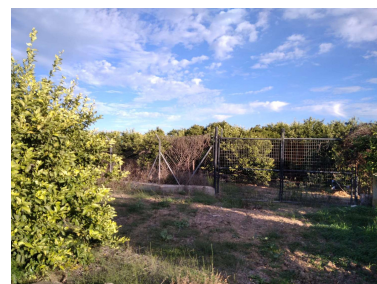

Día de la impresión : 3rd
Marzo 2025

Descripción:3064-V Se vende preciosa parcela llana y vallada de 6920m2 con casa de apero de 55m2, tiene pozo propio y pozo de comunidad, esta plantada de árboles frutales, acceso muy bueno hasta la parcela, tiene punto de luz cerca, es rústica perfecto para caballos, huerto o fines de semana. Se encuentra a tan sólo 15 minutos del Aeropuerto Internacional de Málaga, a 15 minutos de playas, a 20 minutos de la capital (Málaga), a 10 de los campos de golf y a tan solo unos minutos de todas las comodidades: supermercados, restaurantes, centros deportivos, colegios.