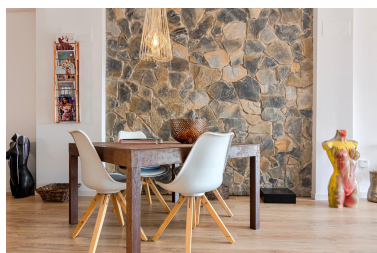

Plazas: por petición

Día de la impresión : 1st
Mayo 2026

Descripción:Ático, Benahavís, Costa del Sol. 2 Dormitorios, 2 Baños, Construidos 103 m², Terraza 33 m². Posición : Urbanización. Orientación : Suroeste. Estado : Excelente, Reformado Recientemente, Renovado Recientemente. Piscina : Comunitaria, Con Calefacción, Piscina de Niños. Climatización : Aire Acondicionado, Baño. Vistas : Mar, Montaña, Panorámicas, Jardín. Características : Ascensor, Armarios Empotrados, Terraza Privada, Trastero, Baño En-Suite, Doble acristalamiento, Fibra óptica. Cocina : Equipada. Jardín : Comunitario. Seguridad : Recinto Cerrado, Portero Automático, Seguridad 24 Horas. Aparcamiento : Subterráneo, Privado. Categoría : Lujo.