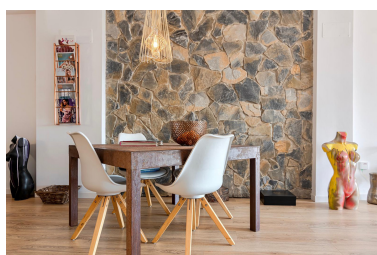

Plazas: por petición

Día de la impresión : 16th
Noviembre 2024

Descripción:Ático, Benahavís, Costa del Sol. 2 Dormitorios, 2 Baños, Construidos 103 m², Terraza 33 m². Posición : Urbanización. Orientación : Suroeste. Estado : Excelente, Reformado Recientemente, Renovado Recientemente. Piscina : Comunitaria, Con Calefacción, Piscina de Niños. Climatización : Aire Acondicionado, Baño. Vistas : Mar, Montaña, Panorámicas, Jardín. Características : Ascensor, Armarios Empotrados, Terraza Privada, Trastero, Baño En-Suite, Doble acristalamiento, Fibra óptica. Cocina : Equipada. Jardín : Comunitario. Seguridad : Recinto Cerrado, Portero Automático, Seguridad 24 Horas. Aparcamiento : Subterráneo, Privado. Categoría : Lujo.