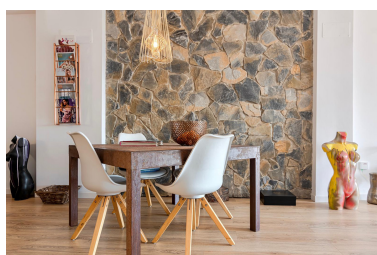

Plazas: por petición

Día de la impresión : 20th  
Enero 2025

Descripción:Ático, Benahavís, Costa del Sol. 2 Dormitorios, 2 Baños, Construidos 103 m², Terraza 33 m². Posición : Urbanización. Orientación : Suroeste. Estado : Excelente, Reformado Recientemente, Renovado Recientemente. Piscina : Comunitaria, Con Calefacción, Piscina de Niños. Climatización : Aire Acondicionado, Baño. Vistas : Mar, Montaña, Panorámicas, Jardín. Características : Ascensor, Armarios Empotrados, Terraza Privada, Trastero, Baño En-Suite, Doble acristalamiento, Fibra óptica. Cocina : Equipada. Jardín : Comunitario. Seguridad : Recinto Cerrado, Portero Automático, Seguridad 24 Horas. Aparcamiento : Subterráneo, Privado. Categoría : Lujo.