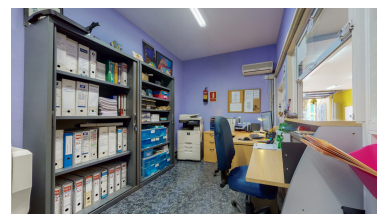

Plazas: por petición

Día de la impresión : 21st
Septiembre 2024

Descripción: Se vende gran local comercial de 1505 m2 para inversión (por jubilación del único propietario), en Benalmádena. Muy bien ubicado y comunicado. A pasitos del Tivoli World, del centro de Arroyo de la Miel y en plena avenida. Actualmente funciona un centro de buceo, por lo que sus instalaciones están todas adaptadas para que funcione un gimnasio, clínica médica, actividades de colegio, etc. Se compone por tres salones de clase independientes, oficina, recepción, hall, piscina, vestuarios, gimnasio, y tres salas más que podrían ser salones o depósitos.