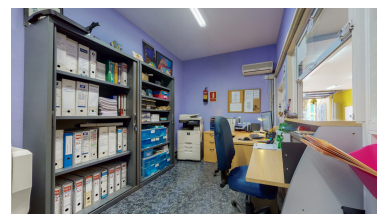

Plazas: por petición

Día de la impresión : 28th
Diciembre 2024

Descripción: Se vende gran local comercial de 1505 m2 para inversión (por jubilación del único propietario), en Benalmádena. Muy bien ubicado y comunicado. A pasitos del Tivoli World, del centro de Arroyo de la Miel y en plena avenida. Actualmente funciona un centro de buceo, por lo que sus instalaciones están todas adaptadas para que funcione un gimnasio, clínica médica, actividades de colegio, etc. Se compone por tres salones de clase independientes, oficina, recepción, hall, piscina, vestuarios, gimnasio, y tres salas más que podrían ser salones o depósitos.