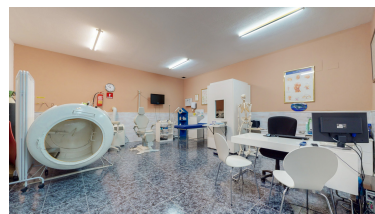

Plazas: por petición

Día de la impresión : 25th
Abril 2026

Descripción: Se vende gran local comercial de 1505 m2 para inversión (por jubilación del único propietario), en Benalmádena. Muy bien ubicado y comunicado. A pasitos del Tivoli World, del centro de Arroyo de la Miel y en plena avenida. Actualmente funciona un centro de buceo, por lo que sus instalaciones están todas adaptadas para que funcione un gimnasio, clínica médica, actividades de colegio, etc. Se compone por tres salones de clase independientes, oficina, recepción, hall, piscina, vestuarios, gimnasio, y tres salas más que podrían ser salones o depósitos.