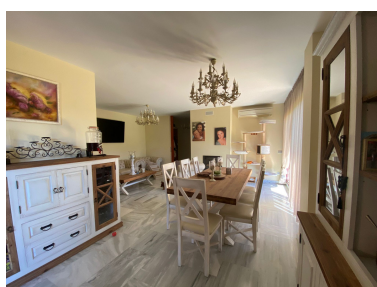

Plazas: por petición

Día de la impresión : 19th
Enero 2025

Descripción: Bonita villa de 2 dormitorios en venta en urbanización privada Parque Botánico. El complejo cuenta con seguridad 24 horas, exuberantes jardines subtropicales, gran piscina tipo resort, piscina interior climatizada, 2 pistas de tenis, 3 pistas de paddle, gimnasio, spa, zona de juegos infantiles. Ideal para familias con niños o mascotas para disfrutar de la vida al aire libre. La villa está en un nivel con amplio salón con chimenea, cocina independiente totalmente equipada. Dormitorio principal con baño en suite. Segundo dormitorio con baño familiar. Amplia terraza con zona de barbacoa. Jardín privado 320 m2. El complejo está situado a solo 5 minutos en coche de la playa, tiendas y servicios. 15 min en coche a Puerto Banús. Aire acondicionado frío y calor. Sistema de alarmas. Doble acristalamiento.