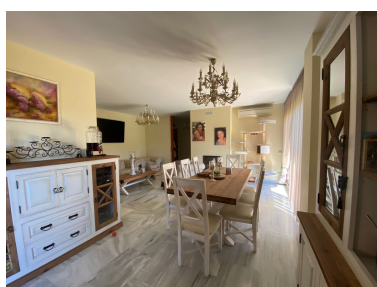

Plazas: por petición

Día de la impresión : 18th
Junio 2026

Descripción: Bonita villa de 2 dormitorios en venta en urbanización privada Parque Botánico. El complejo cuenta con seguridad 24 horas, exuberantes jardines subtropicales, gran piscina tipo resort, piscina interior climatizada, 2 pistas de tenis, 3 pistas de paddle, gimnasio, spa, zona de juegos infantiles. Ideal para familias con niños o mascotas para disfrutar de la vida al aire libre. La villa está en un nivel con amplio salón con chimenea, cocina independiente totalmente equipada. Dormitorio principal con baño en suite. Segundo dormitorio con baño familiar. Amplia terraza con zona de barbacoa. Jardín privado 320 m2. El complejo está situado a solo 5 minutos en coche de la playa, tiendas y servicios. 15 min en coche a Puerto Banús. Aire acondicionado frío y calor. Sistema de alarmas. Doble acristalamiento.