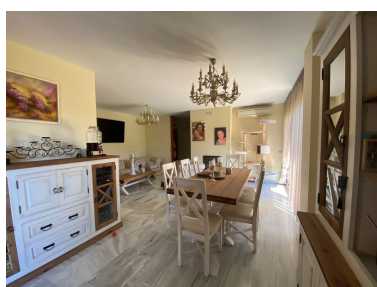

Plazas: por petición

Día de la impresión : 4th
Abril 2025

Descripción: Bonita villa de 2 dormitorios en venta en urbanización privada Parque Botánico. El complejo cuenta con seguridad 24 horas, exuberantes jardines subtropicales, gran piscina tipo resort, piscina interior climatizada, 2 pistas de tenis, 3 pistas de paddle, gimnasio, spa, zona de juegos infantiles. Ideal para familias con niños o mascotas para disfrutar de la vida al aire libre. La villa está en un nivel con amplio salón con chimenea, cocina independiente totalmente equipada. Dormitorio principal con baño en suite. Segundo dormitorio con baño familiar. Amplia terraza con zona de barbacoa. Jardín privado 320 m2. El complejo está situado a solo 5 minutos en coche de la playa, tiendas y servicios. 15 min en coche a Puerto Banús. Aire acondicionado frío y calor. Sistema de alarmas. Doble acristalamiento.