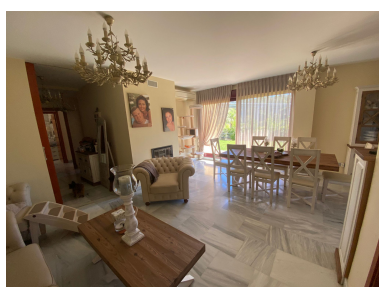

Plazas: por petición

Día de la impresión : 28th  
Septiembre 2024

---

Descripción: Bonita villa de 2 dormitorios en venta en urbanización privada Parque Botánico. El complejo cuenta con seguridad 24 horas, exuberantes jardines subtropicales, gran piscina tipo resort, piscina interior climatizada, 2 pistas de tenis, 3 pistas de paddle, gimnasio, spa, zona de juegos infantiles. Ideal para familias con niños o mascotas para disfrutar de la vida al aire libre. La villa está en un nivel con amplio salón con chimenea, cocina independiente totalmente equipada. Dormitorio principal con baño en suite. Segundo dormitorio con baño familiar. Amplia terraza con zona de barbacoa. Jardín privado 320 m2. El complejo está situado a solo 5 minutos en coche de la playa, tiendas y servicios. 15 min en coche a Puerto Banús. Aire acondicionado frío y calor. Sistema de alarmas. Doble acristalamiento.