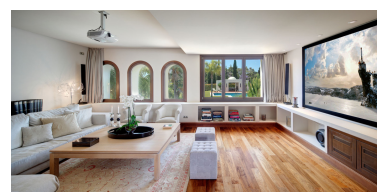

Plazas: por petición

Día de la impresión : 19th
Junio 2026

Descripción: Absolutamente impresionante villa de 6 dormitorios situada en Atalaya de Río Verde, a poca distancia de Puerto Banús. Una propiedad verdaderamente lujosa que es contemporánea y moderna, pero sigue siendo discreta en su elegancia. Grandes ventanales en toda la propiedad hacen que sea una propiedad muy luminosa y aireada. La propiedad tiene calefacción por suelo radiante y suelos de madera en todo, así como aire acondicionado caliente y frío. Una hermosa zona de descanso cubierta en el jardín frente a la casa principal con una chimenea de trabajo. Inmaculada piscina, jardines tropicales y aparcamiento privado. Situado en una de las mejores urbanizaciones de Marbella.