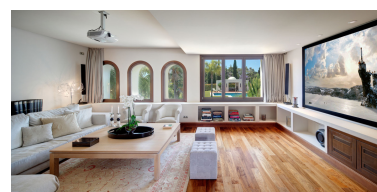

Plazas: por petición

Día de la impresión : 20th  
Septiembre 2024

---

Descripción: Absolutamente impresionante villa de 6 dormitorios situada en Atalaya de Río Verde, a poca distancia de Puerto Banús. Una propiedad verdaderamente lujosa que es contemporánea y moderna, pero sigue siendo discreta en su elegancia. Grandes ventanales en toda la propiedad hacen que sea una propiedad muy luminosa y aireada. La propiedad tiene calefacción por suelo radiante y suelos de madera en todo, así como aire acondicionado caliente y frío. Una hermosa zona de descanso cubierta en el jardín frente a la casa principal con una chimenea de trabajo. Inmaculada piscina, jardines tropicales y aparcamiento privado. Situado en una de las mejores urbanizaciones de Marbella.