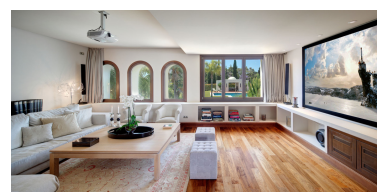

Plazas: por petición

Día de la impresión : 17th  
Abril 2026

---

Descripción: Absolutamente impresionante villa de 6 dormitorios situada en Atalaya de Río Verde, a poca distancia de Puerto Banús. Una propiedad verdaderamente lujosa que es contemporánea y moderna, pero sigue siendo discreta en su elegancia. Grandes ventanales en toda la propiedad hacen que sea una propiedad muy luminosa y aireada. La propiedad tiene calefacción por suelo radiante y suelos de madera en todo, así como aire acondicionado caliente y frío. Una hermosa zona de descanso cubierta en el jardín frente a la casa principal con una chimenea de trabajo. Inmaculada piscina, jardines tropicales y aparcamiento privado. Situado en una de las mejores urbanizaciones de Marbella.