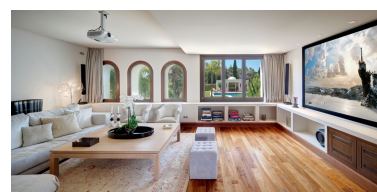

Plazas: por petición

Día de la impresión : 28th
Febrero 2026

Descripción: Absolutamente impresionante villa de 6 dormitorios situada en Atalaya de Río Verde, a poca distancia de Puerto Banús. Una propiedad verdaderamente lujosa que es contemporánea y moderna, pero sigue siendo discreta en su elegancia. Grandes ventanales en toda la propiedad hacen que sea una propiedad muy luminosa y aireada. La propiedad tiene calefacción por suelo radiante y suelos de madera en todo, así como aire acondicionado caliente y frío. Una hermosa zona de descanso cubierta en el jardín frente a la casa principal con una chimenea de trabajo. Inmaculada piscina, jardines tropicales y aparcamiento privado. Situado en una de las mejores urbanizaciones de Marbella.