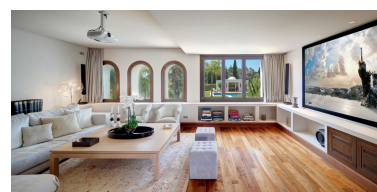

Plazas: por petición

Día de la impresión : 23rd
Diciembre 2024

Descripción: Absolutamente impresionante villa de 6 dormitorios situada en Atalaya de Río Verde, a poca distancia de Puerto Banús. Una propiedad verdaderamente lujosa que es contemporánea y moderna, pero sigue siendo discreta en su elegancia. Grandes ventanales en toda la propiedad hacen que sea una propiedad muy luminosa y aireada. La propiedad tiene calefacción por suelo radiante y suelos de madera en todo, así como aire acondicionado caliente y frío. Una hermosa zona de descanso cubierta en el jardín frente a la casa principal con una chimenea de trabajo. Inmaculada piscina, jardines tropicales y aparcamiento privado. Situado en una de las mejores urbanizaciones de Marbella.