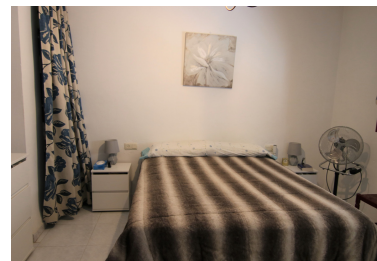

Apartamento en Coín

Referencia: R3862300

Dormitorios: 3

Baños: 1

M²: 76

Precio: 78.000 €

Estado: Venta

Tipo de propiedad:
Apartamento

Plazas: por petición

Día de la impresión : 3rd
Febrero 2025

Descripción:OPRTUNIDAD UNICA Piso Céntrico en Coin a escasos minutos a pie del centro. El piso de 76m2 consta de cocina, amplio y luminoso salón con acceso a un pequeó balcón, un baño y tres habitaciones amplias, una de ellas con vestidor. La vivienda se ubica en una 2º planta sin ascensor