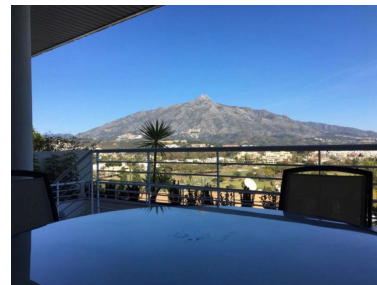

Plazas: por petición

Día de la impresión : 16th
Enero 2025

Descripción: Este encantador apartamento en la planta baja está situado en una urbanización bien establecida y segura de nueva andalucía, La Corniche. La urbanización cuenta con piscina y jardín comunitarios. Consta de un bonito salón-comedor, 2 dormitorios y 2 baños, uno de ellos en-suite y una cocina. El apartamento tiene una terraza privada de 40m2 ideal para pasar el tiempo al aire libre con vistas al mar y a la montaña. Se alquila por larga temporada, dos meses de deposito, pago de 6 meses por adelantado con prueba de solvencia o el año por adelantado sin prueba.