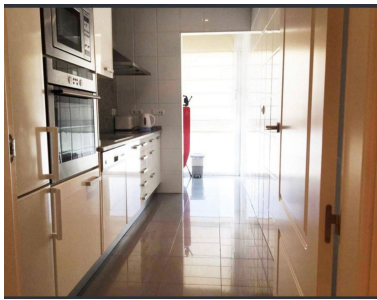

Plazas: por petición

Día de la impresión : 17th
Junio 2026

Descripción: Este encantador apartamento en la planta baja está situado en una urbanización bien establecida y segura de nueva andalucía, La Corniche. La urbanización cuenta con piscina y jardín comunitarios. Consta de un bonito salón-comedor, 2 dormitorios y 2 baños, uno de ellos en-suite y una cocina. El apartamento tiene una terraza privada de 40m2 ideal para pasar el tiempo al aire libre con vistas al mar y a la montaña. Se alquila por larga temporada, dos meses de deposito, pago de 6 meses por adelantado con prueba de solvencia o el año por adelantado sin prueba.