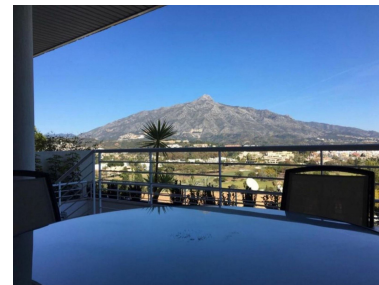

Plazas: por petición

Día de la impresión : 25th  
Septiembre 2024

---

Descripción: Este encantador apartamento en la planta baja está situado en una urbanización bien establecida y segura de nueva andalucía, La Corniche. La urbanización cuenta con piscina y jardín comunitarios. Consta de un bonito salón-comedor, 2 dormitorios y 2 baños, uno de ellos en-suite y una cocina. El apartamento tiene una terraza privada de 40m2 ideal para pasar el tiempo al aire libre con vistas al mar y a la montaña. Se alquila por larga temporada, dos meses de deposito, pago de 6 meses por adelantado con prueba de solvencia o el año por adelantado sin prueba.