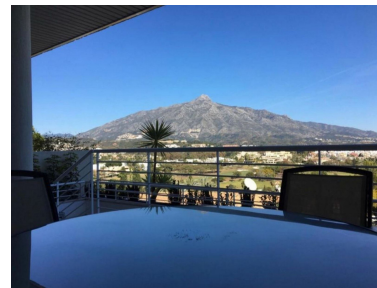

Plazas: por petición

Día de la impresión : 17th
Junio 2026

Descripción: Este encantador apartamento en la planta baja está situado en una urbanización bien establecida y segura de nueva andalucía, La Corniche. La urbanización cuenta con piscina y jardín comunitarios. Consta de un bonito salón-comedor, 2 dormitorios y 2 baños, uno de ellos en-suite y una cocina. El apartamento tiene una terraza privada de 40m2 ideal para pasar el tiempo al aire libre con vistas al mar y a la montaña. Se alquila por larga temporada, dos meses de deposito, pago de 6 meses por adelantado con prueba de solvencia o el año por adelantado sin prueba.