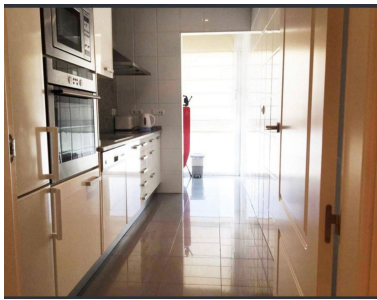

Plazas: por petición

Día de la impresión : 30th
Abril 2026

Descripción: Este encantador apartamento en la planta baja está situado en una urbanización bien establecida y segura de nueva andalucía, La Corniche. La urbanización cuenta con piscina y jardín comunitarios. Consta de un bonito salón-comedor, 2 dormitorios y 2 baños, uno de ellos en-suite y una cocina. El apartamento tiene una terraza privada de 40m2 ideal para pasar el tiempo al aire libre con vistas al mar y a la montaña. Se alquila por larga temporada, dos meses de deposito, pago de 6 meses por adelantado con prueba de solvencia o el año por adelantado sin prueba.