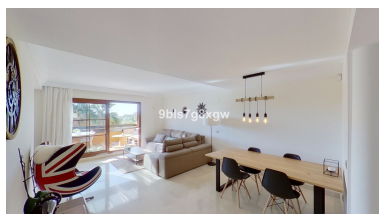

Plazas: por petición

Día de la impresión : 19th
Enero 2025

Descripción: Espléndido ático dúplex de 3 dormitorios con vistas panorámicas a la montaña de La Concha y al mar. La entrada da a un salón-comedor amplio y luminoso. El salón se abre a una terraza orientada al sureste desde donde se disfruta de vistas impresionantes a la montaña y el mar. La cocina está totalmente equipada con electrodomésticos Siemens. También hay un lavadero independiente. Dos dormitorios con armarios empotrados comparten un baño familiar en el nivel principal. En la planta superior se encuentra el dormitorio principal con vestidor, baño en suite y dos terrazas, una orientada al sureste y otra al oeste. La propiedad está en excelentes condiciones e incluye 2 estacionamientos subterráneos y un trastero. Hay 5 piscinas en todo el complejo, incluida una piscina cubierta climatizada con gimnasio, spa y pista de pádel. El complejo cuenta con seguridad 24/7. A 200 metros se encuentra un supermercado Mercadona y un restaurante. A 400 metros hay una escuela bilingüe de calidad. ¡Una magnífica propiedad ideal como residencia permanente, para vacaciones o como inversión de alquiler! *** VISITA VIRTUAL 3D disponible ***