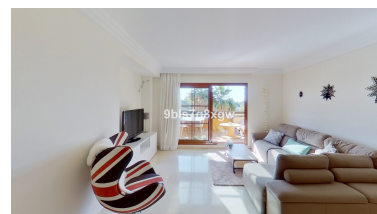

Plazas: por petición

Día de la impresión : 2nd
Mayo 2026

Descripción: Espléndido ático dúplex de 3 dormitorios con vistas panorámicas a la montaña de La Concha y al mar. La entrada da a un salón-comedor amplio y luminoso. El salón se abre a una terraza orientada al sureste desde donde se disfruta de vistas impresionantes a la montaña y el mar. La cocina está totalmente equipada con electrodomésticos Siemens. También hay un lavadero independiente. Dos dormitorios con armarios empotrados comparten un baño familiar en el nivel principal. En la planta superior se encuentra el dormitorio principal con vestidor, baño en suite y dos terrazas, una orientada al sureste y otra al oeste. La propiedad está en excelentes condiciones e incluye 2 estacionamientos subterráneos y un trastero. Hay 5 piscinas en todo el complejo, incluida una piscina cubierta climatizada con gimnasio, spa y pista de pádel. El complejo cuenta con seguridad 24/7. A 200 metros se encuentra un supermercado Mercadona y un restaurante. A 400 metros hay una escuela bilingüe de calidad. ¡Una magnífica propiedad ideal como residencia permanente, para vacaciones o como inversión de alquiler! *** VISITA VIRTUAL 3D disponible ***