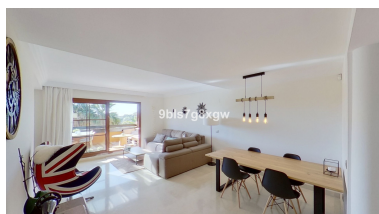

Plazas: por petición

Día de la impresión : 17th
Junio 2026

Descripción: Espléndido ático dúplex de 3 dormitorios con vistas panorámicas a la montaña de La Concha y al mar. La entrada da a un salón-comedor amplio y luminoso. El salón se abre a una terraza orientada al sureste desde donde se disfruta de vistas impresionantes a la montaña y el mar. La cocina está totalmente equipada con electrodomésticos Siemens. También hay un lavadero independiente. Dos dormitorios con armarios empotrados comparten un baño familiar en el nivel principal. En la planta superior se encuentra el dormitorio principal con vestidor, baño en suite y dos terrazas, una orientada al sureste y otra al oeste. La propiedad está en excelentes condiciones e incluye 2 estacionamientos subterráneos y un trastero. Hay 5 piscinas en todo el complejo, incluida una piscina cubierta climatizada con gimnasio, spa y pista de pádel. El complejo cuenta con seguridad 24/7. A 200 metros se encuentra un supermercado Mercadona y un restaurante. A 400 metros hay una escuela bilingüe de calidad. ¡Una magnífica propiedad ideal como residencia permanente, para vacaciones o como inversión de alquiler! *** VISITA VIRTUAL 3D disponible ***