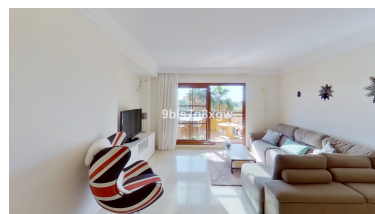

Plazas: por petición

Día de la impresión : 17th
Junio 2026

Descripción: Espléndido ático dúplex de 3 dormitorios con vistas panorámicas a la montaña de La Concha y al mar. La entrada da a un salón-comedor amplio y luminoso. El salón se abre a una terraza orientada al sureste desde donde se disfruta de vistas impresionantes a la montaña y el mar. La cocina está totalmente equipada con electrodomésticos Siemens. También hay un lavadero independiente. Dos dormitorios con armarios empotrados comparten un baño familiar en el nivel principal. En la planta superior se encuentra el dormitorio principal con vestidor, baño en suite y dos terrazas, una orientada al sureste y otra al oeste. La propiedad está en excelentes condiciones e incluye 2 estacionamientos subterráneos y un trastero. Hay 5 piscinas en todo el complejo, incluida una piscina cubierta climatizada con gimnasio, spa y pista de pádel. El complejo cuenta con seguridad 24/7. A 200 metros se encuentra un supermercado Mercadona y un restaurante. A 400 metros hay una escuela bilingüe de calidad. ¡Una magnífica propiedad ideal como residencia permanente, para vacaciones o como inversión de alquiler! *** VISITA VIRTUAL 3D disponible ***