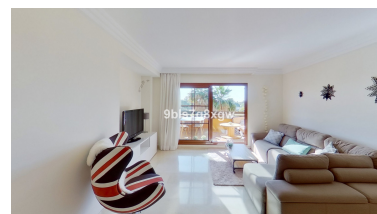

Plazas: por petición

Día de la impresión : 19th
Enero 2025

Descripción: Espléndido ático dúplex de 3 dormitorios con vistas panorámicas a la montaña de La Concha y al mar. La entrada da a un salón-comedor amplio y luminoso. El salón se abre a una terraza orientada al sureste desde donde se disfruta de vistas impresionantes a la montaña y el mar. La cocina está totalmente equipada con electrodomésticos Siemens. También hay un lavadero independiente. Dos dormitorios con armarios empotrados comparten un baño familiar en el nivel principal. En la planta superior se encuentra el dormitorio principal con vestidor, baño en suite y dos terrazas, una orientada al sureste y otra al oeste. La propiedad está en excelentes condiciones e incluye 2 estacionamientos subterráneos y un trastero. Hay 5 piscinas en todo el complejo, incluida una piscina cubierta climatizada con gimnasio, spa y pista de pádel. El complejo cuenta con seguridad 24/7. A 200 metros se encuentra un supermercado Mercadona y un restaurante. A 400 metros hay una escuela bilingüe de calidad. ¡Una magnífica propiedad ideal como residencia permanente, para vacaciones o como inversión de alquiler! *** VISITA VIRTUAL 3D disponible ***