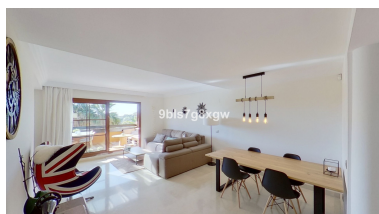

Plazas: por petición

Día de la impresión : 2nd
Mayo 2026

Descripción: Espléndido ático dúplex de 3 dormitorios con vistas panorámicas a la montaña de La Concha y al mar. La entrada da a un salón-comedor amplio y luminoso. El salón se abre a una terraza orientada al sureste desde donde se disfruta de vistas impresionantes a la montaña y el mar. La cocina está totalmente equipada con electrodomésticos Siemens. También hay un lavadero independiente. Dos dormitorios con armarios empotrados comparten un baño familiar en el nivel principal. En la planta superior se encuentra el dormitorio principal con vestidor, baño en suite y dos terrazas, una orientada al sureste y otra al oeste. La propiedad está en excelentes condiciones e incluye 2 estacionamientos subterráneos y un trastero. Hay 5 piscinas en todo el complejo, incluida una piscina cubierta climatizada con gimnasio, spa y pista de pádel. El complejo cuenta con seguridad 24/7. A 200 metros se encuentra un supermercado Mercadona y un restaurante. A 400 metros hay una escuela bilingüe de calidad. ¡Una magnífica propiedad ideal como residencia permanente, para vacaciones o como inversión de alquiler! *** VISITA VIRTUAL 3D disponible ***