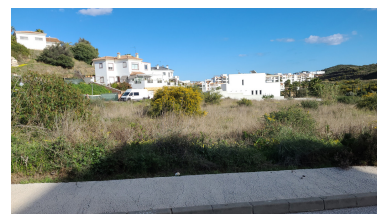

# Terreno en Cerros del Aguila

Referencia: R3870307

Dormitorios: por petición

Baños: por petición

M<sup>2</sup>: 634

Precio: 158.000 €

Estado: Venta

Tipo de propiedad: Terreno Plazas: por petición

Día de la impresión : 3rd  
Octubre 2024

Descripción:Parcela edificable de 634 m2, muy bien situada, con vistas despejadas. Se puede edificar una villa independiente (edificabilidad del 25%, no computan ni porches ni garajes). Tenemos otras 11 parcelas disponibles también ahí, las bordeadas en azul en el plano, desde los 130.000 € hasta los 176.000 en función del tamaño. La zona del Cerro del Aguila se encuentra muy cerca de Fuengirola, a unos 3 km del centro comercial Myramar. Se trata de un área en auge, con buenas construcciones, accesos y comunicaciones, y a la vez muy tranquila, un lugar dónde vivir rodeados de aire puro y con vistas al mar. Por favor no dude en contactarnos si necesita más información.