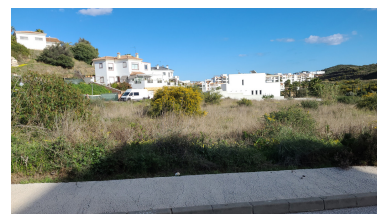

Terreno en Cerros del Aguila

Referencia: R3870307

Dormitorios: por petición

Baños: por petición

M²: 634

Precio: 158.000 €

Estado: Venta

Tipo de propiedad: Terreno Plazas: por petición

Día de la impresión : 2nd
Febrero 2025

Descripción:Parcela edificable de 634 m2, muy bien situada, con vistas despejadas. Se puede edificar una villa independiente (edificabilidad del 25%, no computan ni porches ni garajes). Tenemos otras 11 parcelas disponibles también ahí, las bordeadas en azul en el plano, desde los 130.000 € hasta los 176.000 en función del tamaño. La zona del Cerro del Aguila se encuentra muy cerca de Fuengirola, a unos 3 km del centro comercial Myramar. Se trata de un área en auge, con buenas construcciones, accesos y comunicaciones, y a la vez muy tranquila, un lugar dónde vivir rodeados de aire puro y con vistas al mar. Por favor no dude en contactarnos si necesita más información.