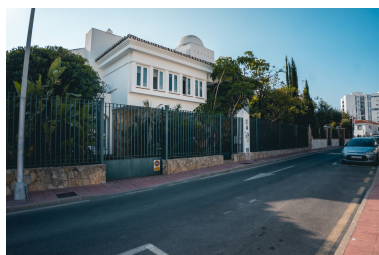

Villa en Benalmadena Costa

Referencia: R3870622

Dormitorios: 4

Baños: por petición

M<sup>2</sup>: 300

Precio: 950.000 €

Estado: Venta

Tipo de propiedad: Villa

Plazas: por petición

Día de la impresión : 30th  
Abril 2026

Descripción: Gran Oportunidad. Villa de lujo en Benalmádena Costa hecha con el más mínimo detalle. Diseñada por el gran arquitecto Luis Alberó Gálvez. Tiene un Terreno de 650 m2, construidos con terrazas 345 m2. A tan sólo 500 metros de la playa. En la planta baja nos encontramos con un amplio salón con chimenea, y acceso a comedor independiente. la cocina esta adjunta con una gran alacena y un segundo comedor., un dormitorio con ducha de mármol y luz natural, tocador y baño completo, piscina privada con jardines, árboles frutales y amplia terraza. En la primera planta nos encontramos con el dormitorio principal con baño en suite, terraza y vestidor, un baño completo, un segundo dormitorio y un tercer dormitorio con salida a una gran terraza/solárium. En el sótano, trastero, lavandería, sala de motores, bodeguita, un despacho acristalado por el cual se ve una cascada, un aseo y plaza de garaje para más de dos vehículos. Excelentes calidades de construcción. Calefacción en todas las estancias, cristal de seguridad de 24mm, fachada de piedra y encajada. A pie de todos los servicios, como transportes, tiendas, comercios, restaurantes, el puerto y la playa