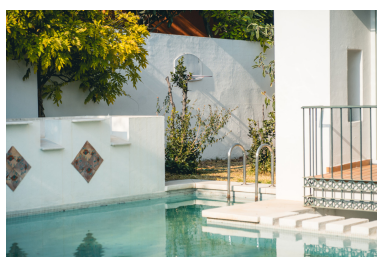

Plazas: por petición

Día de la impresión : 11th  
Enero 2025

Descripción:Gran Oportunidad. Villa de lujo en Benalmádena Costa hecha con el más mínimo detalle. Diseñada por el gran arquitecto Luis Alberó Gálvez. Tiene un Terreno de 650 m2, construidos con terrazas 345 m2. A tan sólo 500 metros de la playa. En la planta baja nos encontramos con un amplio salón con chimenea, y acceso a comedor independiente. la cocina esta adjunta con una gran alacena y un segundo comedor., un dormitorio con ducha de mármol y luz natural, tocador y baño completo, piscina privada con jardines, árboles frutales y amplia terraza. En la primera planta nos encontramos con el dormitorio principal con baño en suite, terraza y vestidor, un baño completo, un segundo dormitorio y un tercer dormitorio con salida a una gran terraza/solárium. En el sótano, trastero, lavandería, sala de motores, bodeguita, un despacho acristalado por el cual se ve una cascada, un aseo y plaza de garaje para más de dos vehículos. Excelentes calidades de construcción. Calefacción en todas las estancias, cristal de seguridad de 24mm, fachada de piedra y encajada. A pie de todos los servicios, como transportes, tiendas, comercios, restaurantes, el puerto y la playa