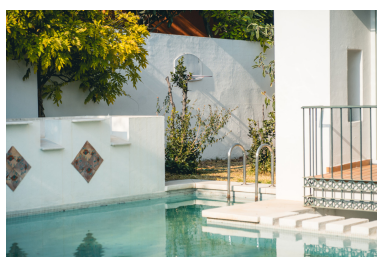

Plazas: por petición

Día de la impresión : 23rd
Septiembre 2024

Descripción: Gran Oportunidad. Villa de lujo en Benalmádena Costa hecha con el más mínimo detalle. Diseñada por el gran arquitecto Luis Alberó Gálvez. Tiene un Terreno de 650 m2, construidos con terrazas 345 m2. A tan sólo 500 metros de la playa. En la planta baja nos encontramos con un amplio salón con chimenea, y acceso a comedor independiente. la cocina esta adjunta con una gran alacena y un segundo comedor., un dormitorio con ducha de mármol y luz natural, tocador y baño completo, piscina privada con jardines, árboles frutales y amplia terraza. En la primera planta nos encontramos con el dormitorio principal con baño en suite, terraza y vestidor, un baño completo, un segundo dormitorio y un tercer dormitorio con salida a una gran terraza/solárium. En el sótano, trastero, lavandería, sala de motores, bodeguita, un despacho acristalado por el cual se ve una cascada, un aseo y plaza de garaje para más de dos vehículos. Excelentes calidades de construcción. Calefacción en todas las estancias, cristal de seguridad de 24mm, fachada de piedra y encajada. A pie de todos los servicios, como transportes, tiendas, comercios, restaurantes, el puerto y la playa