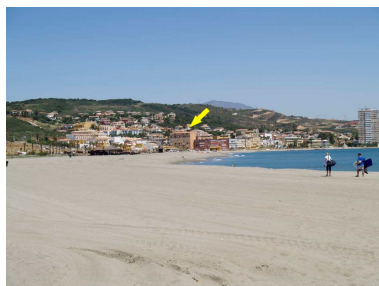

Día de la impresión : 16th
Enero 2025

Descripción: Parcela residencial en el corazón de Torreguadiaro ya está a la venta. Se puede dividir en 4 parcelas de 1.000 m² cada una. Se puede construir un 30% en 300 m² y el edificio principal puede constar de un máximo de 2 plantas. También es posible una solución de hotel en la parcela, así como comprar la compañía que está sentada en la escritura. Esta puede ser la mejor oferta de tu vida, por lo que no hay tiempo para dudar. ¿Más información? Siéntete libre de contactarnos.

Destacado:

Vistas al mar, Jardín privado