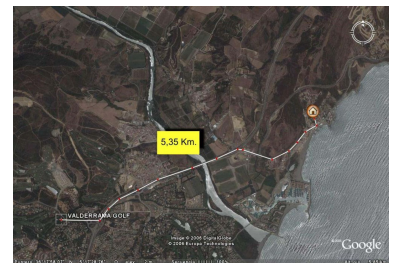

Terreno en Torreguadiaro

Referencia: R3870757

Dormitorios: por petición

Baños: por petición

M²: 4.900

Precio: 550.000 €

Estado: Venta

Tipo de propiedad: Terreno Plazas: por petición

Día de la impresión : 16th
Enero 2025

Descripción: Parcela residencial en el corazón de Torreguadiaro ya está a la venta. Se puede dividir en 4 parcelas de 1.000 m² cada una. Se puede construir un 30% en 300 m² y el edificio principal puede constar de un máximo de 2 plantas. También es posible una solución de hotel en la parcela, así como comprar la compañía que está sentada en la escritura. Esta puede ser la mejor oferta de tu vida, por lo que no hay tiempo para dudar. ¿Más información? Siéntete libre de contactarnos.