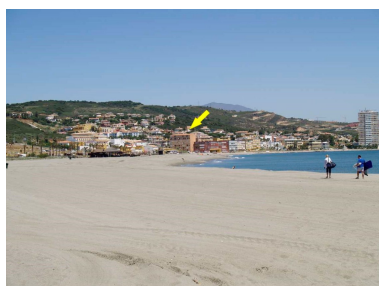

Terreno en Torreguadiaro

Referencia: R3870757

Dormitorios: por petición

Baños: por petición

M²: 4.900

Precio: 550.000 €

Estado: Venta

Tipo de propiedad: Terreno Plazas: por petición

Día de la impresión : 25th
Septiembre 2024

Descripción: Parcela residencial en el corazón de Torreguadiaro ya está a la venta. Se puede dividir en 4 parcelas de 1.000 m² cada una. Se puede construir un 30% en 300 m² y el edificio principal puede constar de un máximo de 2 plantas. También es posible una solución de hotel en la parcela, así como comprar la compañía que está sentada en la escritura. Esta puede ser la mejor oferta de tu vida, por lo que no hay tiempo para dudar. ¿Más información? Siéntete libre de contactarnos.

Destacado:

Vistas al mar, Jardín privado