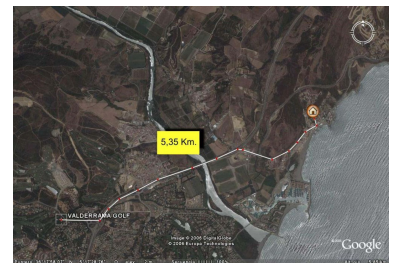

Terreno en Torreguadiaro

Referencia: R3870757

Dormitorios: por petición

Baños: por petición

M²: 4.900

Precio: 550.000 €

Estado: Venta

Tipo de propiedad: Terreno Plazas: por petición

Día de la impresión : 25th
Septiembre 2024

Descripción: Parcela residencial en el corazón de Torreguadiaro ya está a la venta. Se puede dividir en 4 parcelas de 1.000 m² cada una. Se puede construir un 30% en 300 m² y el edificio principal puede constar de un máximo de 2 plantas. También es posible una solución de hotel en la parcela, así como comprar la compañía que está sentada en la escritura. Esta puede ser la mejor oferta de tu vida, por lo que no hay tiempo para dudar. ¿Más información? Siéntete libre de contactarnos.