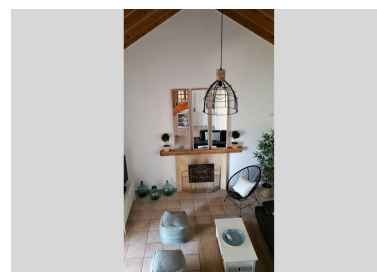

Casas rústica en Alhaurín el Grande

Referencia: R3873796

Dormitorios: 6

Baños: 4

M²: 205

Precio: 535.000 €

Estado: Venta

Tipo de propiedad: Casas
rústica

Plazas: por petición

Día de la impresión : 25th
Septiembre 2024

Descripción: Bonita propiedad de campo que compone dos casas individuales, con inmejorable acceso y a un paso del pueblo de Alhaurín el Grande. La parcela hace un total de 1.560m² distribuidas en 835m² en la parcela A y 725m² en la parcela B. La distribución interior es exactamente igual en ambas propiedades constando de un dormitorio, salón-comedor con techos altos de madera y chimenea de leña, cocina equipada abierta con acceso a la terraza trasera y un baño en la planta baja. En la planta superior hay 2 dormitorios dobles y un segundo baño completo con terraza privada en uno de los dormitorios. En total la propiedad disfruta de 6 dormitorios, 4 baños, 2 cocinas completas, 2 salones con chimenea y aire acondicionado. En los exteriores cada parcela tiene una piscina con una lámina de agua de 37m², un trastero y espacio para aparcamiento. Esta propiedad es ideal para quien busque una propiedad como turismo rural o necesite una casa de invitados. Cuenta con agua municipal, luz, buen acceso, unas bonitas vistas y una magnífica orientación.