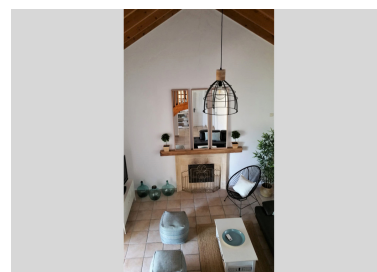

Casas rústica en Alhaurín el Grande

Referencia: R3873796

Dormitorios: 6

Baños: 4

M²: 205

Precio: 535.000 €

Estado: Venta

Tipo de propiedad: Casas
rústica

Plazas: por petición

Día de la impresión : 16th
Enero 2025

Descripción: Bonita propiedad de campo que compone dos casas individuales, con inmejorable acceso y a un paso del pueblo de Alhaurín el Grande. La parcela hace un total de 1.560m² distribuidas en 835m² en la parcela A y 725m² en la parcela B. La distribución interior es exactamente igual en ambas propiedades constando de un dormitorio, salón-comedor con techos altos de madera y chimenea de leña, cocina equipada abierta con acceso a la terraza trasera y un baño en la planta baja. En la planta superior hay 2 dormitorios dobles y un segundo baño completo con terraza privada en uno de los dormitorios. En total la propiedad disfruta de 6 dormitorios, 4 baños, 2 cocinas completas, 2 salones con chimenea y aire acondicionado. En los exteriores cada parcela tiene una piscina con una lámina de agua de 37m², un trastero y espacio para aparcamiento. Esta propiedad es ideal para quien busque una propiedad como turismo rural o necesite una casa de invitados. Cuenta con agua municipal, luz, buen acceso, unas bonitas vistas y una magnífica orientación.