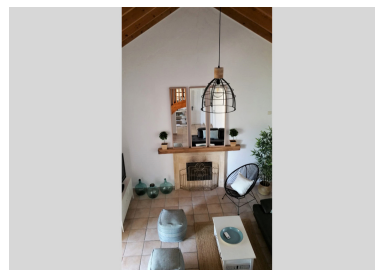

Casas rústica en Alhaurín el Grande

Referencia: R3873796

Dormitorios: 6

Baños: 4

M²: 205

Precio: 535.000 €

Estado: Venta

Tipo de propiedad: Casas
rústica

Plazas: por petición

Día de la impresión : 30th
Abril 2026

Descripción: Bonita propiedad de campo que compone dos casas individuales, con inmejorable acceso y a un paso del pueblo de Alhaurín el Grande. La parcela hace un total de 1.560m² distribuidas en 835m² en la parcela A y 725m² en la parcela B. La distribución interior es exactamente igual en ambas propiedades constando de un dormitorio, salón-comedor con techos altos de madera y chimenea de leña, cocina equipada abierta con acceso a la terraza trasera y un baño en la planta baja. En la planta superior hay 2 dormitorios dobles y un segundo baño completo con terraza privada en uno de los dormitorios. En total la propiedad disfruta de 6 dormitorios, 4 baños, 2 cocinas completas, 2 salones con chimenea y aire acondicionado. En los exteriores cada parcela tiene una piscina con una lámina de agua de 37m², un trastero y espacio para aparcamiento. Esta propiedad es ideal para quien busque una propiedad como turismo rural o necesite una casa de invitados. Cuenta con agua municipal, luz, buen acceso, unas bonitas vistas y una magnífica orientación.