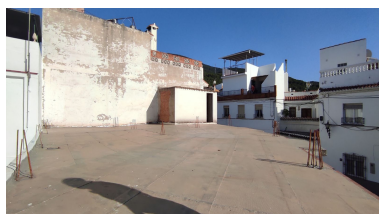

Plazas: por petición

Día de la impresión : 1st  
Febrero 2025

Descripción: ¡Fantástica oportunidad! Local comercial / garaje con posibilidad de construir una vivienda arriba con una azotea retranqueada más casetón. La propiedad consta de dos escrituras independientes cabiendo la posibilidad de vender en un futuro las partes por independiente. La ubicación es inmejorable cerca de todos los servicios, colegios, tiendas, parada de autobús y una orientación oeste disfrutando un mucha claridad y sol.