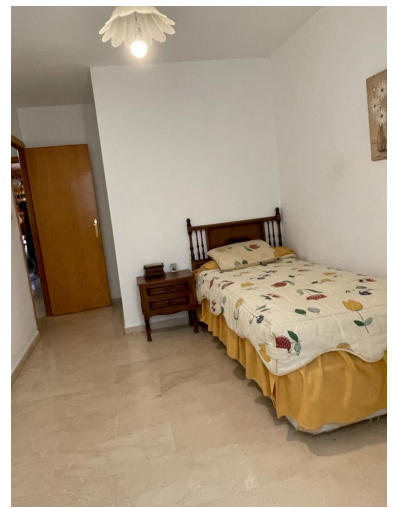

Apartamento en Estepona

Referencia: R3874606

Dormitorios: 4

Baños: 2

M²: 123

Precio: 190.000 €

Estado: Venta

Tipo de propiedad:
Apartamento

Plazas: por petición

Día de la impresión : 2nd
Octubre 2024

Descripción: Piso en calle Terrace, cerca de la Comisaría Principal de la Policía Nacional, Estepona. Es un primero en esquina, se encuentra en buen estado. El piso cuenta con 4 dormitorios, dos baños, uno en el dormitorio principal, la urbanización cuenta con pista de tenis/pádel. Muy luminoso y espacioso. Situado cerca del centro, colegios y supermercados, zona tranquila y verde