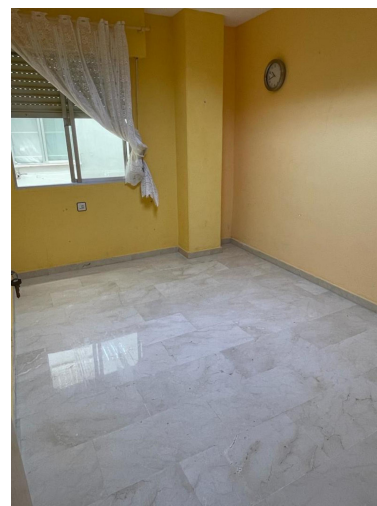

Apartamento en Estepona

Referencia: R3874606

Dormitorios: 4

Baños: 2

M²: 123

Precio: 190.000 €

Estado: Venta

Tipo de propiedad:
Apartamento

Plazas: por petición

Día de la impresión : 2nd
Octubre 2024

Descripción: Piso en calle Terrace, cerca de la Comisaría Principal de la Policía Nacional, Estepona. Es un primero en esquina, se encuentra en buen estado. El piso cuenta con 4 dormitorios, dos baños, uno en el dormitorio principal, la urbanización cuenta con pista de tenis/pádel. Muy luminoso y espacioso. Situado cerca del centro, colegios y supermercados, zona tranquila y verde