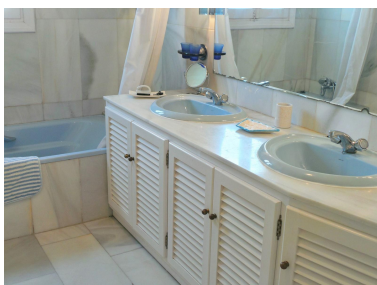

**Apartamento en Puerto Banús**

**Referencia: R3874972**

**Dormitorios: 2**

**Baños: 2**

**M<sup>2</sup>: 141**

**Precio: 650.000 €**

**Estado: Venta**

**Tipo de propiedad:  
Apartamento**

**Plazas: por petición**

**Día de la impresión : 16th  
Junio 2026**

---

Descripción: Fantástico apartamento amplio con tres terrazas en Puerto Banús, consta de hall de entrada, salón comedor, cocina totalmente equipada, amplia terraza, dos dormitorios con terrazas, dos baños, urbanización con jardines y piscina comunitaria. Urbanización con ascensor. El apartamento también dispone de plaza de garaje en el metro. Apartamento en el corazón de Puerto Banús a poca distancia de la playa, paseo marítimo, bares, tiendas, transporte, puerto, zona con encanto. Seguridad 24 horas, complejo cerrado.