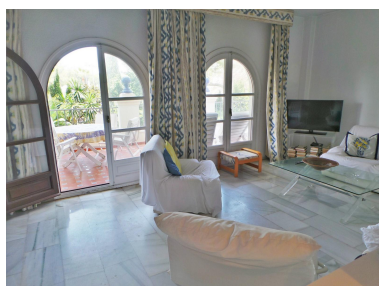

**Apartamento en Puerto Banús**

**Referencia: R3874972**

**Dormitorios: 2**

**Baños: 2**

**M<sup>2</sup>: 141**

**Precio: 650.000 €**

**Estado: Venta**

**Tipo de propiedad:  
Apartamento**

**Plazas: por petición**

**Día de la impresión : 16th  
Junio 2026**

---

Descripción: Fantástico apartamento amplio con tres terrazas en Puerto Banús, consta de hall de entrada, salón comedor, cocina totalmente equipada, amplia terraza, dos dormitorios con terrazas, dos baños, urbanización con jardines y piscina comunitaria. Urbanización con ascensor. El apartamento también dispone de plaza de garaje en el metro. Apartamento en el corazón de Puerto Banús a poca distancia de la playa, paseo marítimo, bares, tiendas, transporte, puerto, zona con encanto. Seguridad 24 horas, complejo cerrado.