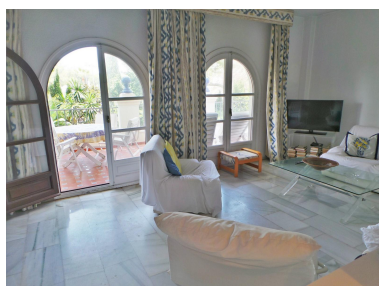

Apartamento en Puerto Banús

Referencia: R3874972

Dormitorios: 2

Baños: 2

M²: 141

Precio: 650.000 €

Estado: Venta

**Tipo de propiedad:
Apartamento**

Plazas: por petición

**Día de la impresión : 27th
Abril 2026**

Descripción: Fantástico apartamento amplio con tres terrazas en Puerto Banús, consta de hall de entrada, salón comedor, cocina totalmente equipada, amplia terraza, dos dormitorios con terrazas, dos baños, urbanización con jardines y piscina comunitaria. Urbanización con ascensor. El apartamento también dispone de plaza de garaje en el metro. Apartamento en el corazón de Puerto Banús a poca distancia de la playa, paseo marítimo, bares, tiendas, transporte, puerto, zona con encanto. Seguridad 24 horas, complejo cerrado.