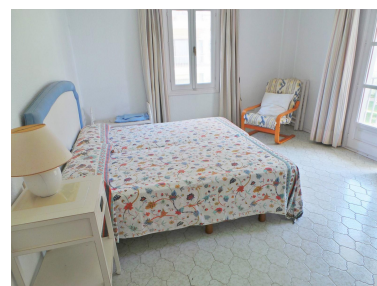

Apartamento en Puerto Banús

Referencia: R3874972

Dormitorios: 2

Baños: 2

M²: 141

Precio: 650.000 €

Estado: Venta

Tipo de propiedad:
Apartamento

Plazas: por petición

Día de la impresión : 24th
Septiembre 2024

Descripción: Fantástico apartamento amplio con tres terrazas en Puerto Banús, consta de hall de entrada, salón comedor, cocina totalmente equipada, amplia terraza, dos dormitorios con terrazas, dos baños, urbanización con jardines y piscina comunitaria. Urbanización con ascensor. El apartamento también dispone de plaza de garaje en el metro. Apartamento en el corazón de Puerto Banús a poca distancia de la playa, paseo marítimo, bares, tiendas, transporte, puerto, zona con encanto. Seguridad 24 horas, complejo cerrado.