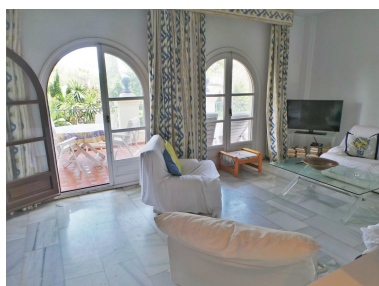

Apartamento en Puerto Banús

Referencia: R3874972

Dormitorios: 2

Baños: 2

M²: 141

Precio: 650.000 €

Estado: Venta

**Tipo de propiedad:
Apartamento**

Plazas: por petición

**Día de la impresión : 15th
Enero 2025**

Descripción: Fantástico apartamento amplio con tres terrazas en Puerto Banús, consta de hall de entrada, salón comedor, cocina totalmente equipada, amplia terraza, dos dormitorios con terrazas, dos baños, urbanización con jardines y piscina comunitaria. Urbanización con ascensor. El apartamento también dispone de plaza de garaje en el metro. Apartamento en el corazón de Puerto Banús a poca distancia de la playa, paseo marítimo, bares, tiendas, transporte, puerto, zona con encanto. Seguridad 24 horas, complejo cerrado.