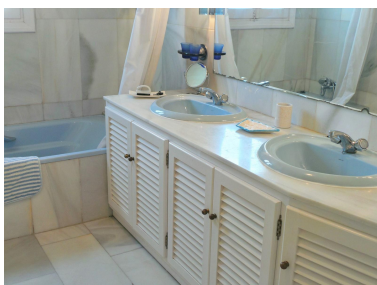

Apartamento en Puerto Banús

Referencia: R3874972

Dormitorios: 2

Baños: 2

M²: 141

Precio: 650.000 €

Estado: Venta

**Tipo de propiedad:
Apartamento**

Plazas: por petición

**Día de la impresión : 27th
Abril 2026**

Descripción: Fantástico apartamento amplio con tres terrazas en Puerto Banús, consta de hall de entrada, salón comedor, cocina totalmente equipada, amplia terraza, dos dormitorios con terrazas, dos baños, urbanización con jardines y piscina comunitaria. Urbanización con ascensor. El apartamento también dispone de plaza de garaje en el metro. Apartamento en el corazón de Puerto Banús a poca distancia de la playa, paseo marítimo, bares, tiendas, transporte, puerto, zona con encanto. Seguridad 24 horas, complejo cerrado.