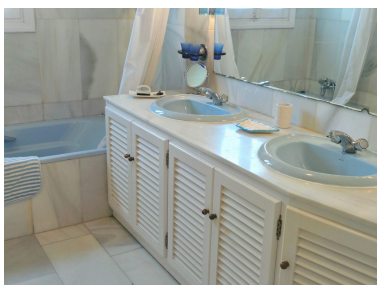

Apartamento en Puerto Banús

Referencia: R3874972

Dormitorios: 2

Baños: 2

M²: 141

Precio: 650.000 €

Estado: Venta

Tipo de propiedad:
Apartamento

Plazas: por petición

Día de la impresión : 24th
Septiembre 2024

Descripción: Fantástico apartamento amplio con tres terrazas en Puerto Banús, consta de hall de entrada, salón comedor, cocina totalmente equipada, amplia terraza, dos dormitorios con terrazas, dos baños, urbanización con jardines y piscina comunitaria. Urbanización con ascensor. El apartamento también dispone de plaza de garaje en el metro. Apartamento en el corazón de Puerto Banús a poca distancia de la playa, paseo marítimo, bares, tiendas, transporte, puerto, zona con encanto. Seguridad 24 horas, complejo cerrado.