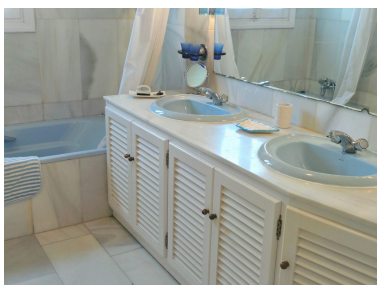

Apartamento en Puerto Banús

Referencia: R3874972

Dormitorios: 2

Baños: 2

M²: 141

Precio: 650.000 €

Estado: Venta

**Tipo de propiedad:
Apartamento**

Plazas: por petición

**Día de la impresión : 15th
Enero 2025**

Descripción: Fantástico apartamento amplio con tres terrazas en Puerto Banús, consta de hall de entrada, salón comedor, cocina totalmente equipada, amplia terraza, dos dormitorios con terrazas, dos baños, urbanización con jardines y piscina comunitaria. Urbanización con ascensor. El apartamento también dispone de plaza de garaje en el metro. Apartamento en el corazón de Puerto Banús a poca distancia de la playa, paseo marítimo, bares, tiendas, transporte, puerto, zona con encanto. Seguridad 24 horas, complejo cerrado.