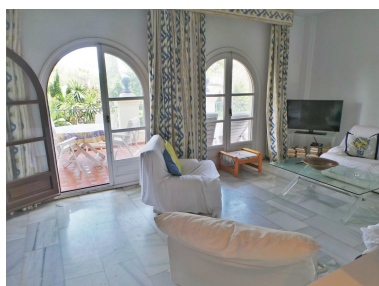

Apartamento en Puerto Banús

Referencia: R3874972

Dormitorios: 2

Baños: 2

M²: 141

Precio: 650.000 €

Estado: Venta

Tipo de propiedad:
Apartamento

Plazas: por petición

Día de la impresión : 24th
Septiembre 2024

Descripción: Fantástico apartamento amplio con tres terrazas en Puerto Banús, consta de hall de entrada, salón comedor, cocina totalmente equipada, amplia terraza, dos dormitorios con terrazas, dos baños, urbanización con jardines y piscina comunitaria. Urbanización con ascensor. El apartamento también dispone de plaza de garaje en el metro. Apartamento en el corazón de Puerto Banús a poca distancia de la playa, paseo marítimo, bares, tiendas, transporte, puerto, zona con encanto. Seguridad 24 horas, complejo cerrado.