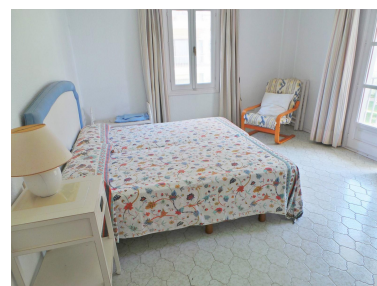

Apartamento en Puerto Banús

Referencia: R3874972

Dormitorios: 2

Baños: 2

M²: 141

Precio: 650.000 €

Estado: Venta

**Tipo de propiedad:
Apartamento**

Plazas: por petición

**Día de la impresión : 15th
Enero 2025**

Descripción: Fantástico apartamento amplio con tres terrazas en Puerto Banús, consta de hall de entrada, salón comedor, cocina totalmente equipada, amplia terraza, dos dormitorios con terrazas, dos baños, urbanización con jardines y piscina comunitaria. Urbanización con ascensor. El apartamento también dispone de plaza de garaje en el metro. Apartamento en el corazón de Puerto Banús a poca distancia de la playa, paseo marítimo, bares, tiendas, transporte, puerto, zona con encanto. Seguridad 24 horas, complejo cerrado.