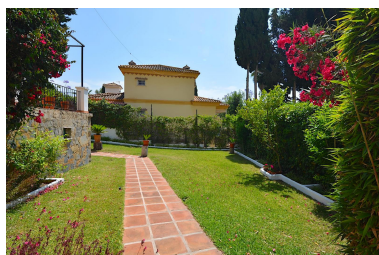

Plazas: por petición

Día de la impresión : 12th  
Enero 2025

Descripción:Chalet independiente de esquina en venta en la Urbanización Palmeras del Limonar. La casa está ubicada en un enclave precioso en la zona este de Málaga, con buena comunicación y a pocos minutos andando del corazón de la ciudad. Consta de dos plantas con un semisótano y está construido sobre una parcela de 615 m2. La superficie ocupada por la edificación en la parcela es de 150 m2, de los cuales 149 m2 constituyen la planta baja, 92 m2 la primera planta y 36 m2 el semisótano. La vivienda dispone de 7 habitaciones y 3 baños. La superficie total construida es de 277 m2. Se distribuye en la siguiente forma: vivienda en planta baja con una superficie total construida de 149 m2 distribuidos en hall de entrada, salón comedor con chimenea, terraza, un baño, un despacho y una sala de reuniones / lectura (con la posibilidad de convertirlos en dos dormitorios), un dormitorio, una cocina amueblada con electrodomésticos y un cuarto lavadero. La planta alta tiene una superficie total construida de 92 m2 distribuidos en cuatros dormitorios, dos baños y dos amplias terrazas. La planta semisótano mide 36 m2, ha sido transformado en un espacio ameno que puede ser utilizado para reuniones con amigos. Siempre en el semisótano se encuentra un amplio trastero. El chalet se presenta acogedor, soleado gracias a su orientación sur y goza de mucha tranquilidad. Rodeado por un amplio jardín decorado con plantas y flores autóctonas que le confiere un especial encanto. Hay posibilidad de construir una piscina. Situado a dos kilómetros del centro histórico de Málaga y a sólo 800 metros de la playa La Caleta. A pocos minutos andando hay restaurantes, bares, supermercados, el Colegio El limonar, parada de autobuses / taxis. A 17 km del Aeropuerto de Málaga.