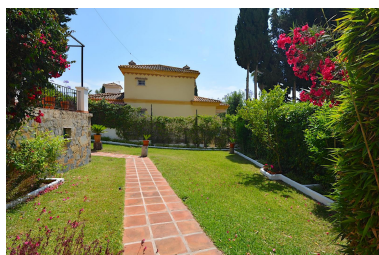

Plazas: por petición

Día de la impresión : 23rd
Septiembre 2024

Descripción:Chalet independiente de esquina en venta en la Urbanización Palmeras del Limonar. La casa está ubicada en un enclave precioso en la zona este de Málaga, con buena comunicación y a pocos minutos andando del corazón de la ciudad. Consta de dos plantas con un semisótano y está construido sobre una parcela de 615 m2. La superficie ocupada por la edificación en la parcela es de 150 m2, de los cuales 149 m2 constituyen la planta baja, 92 m2 la primera planta y 36 m2 el semisótano. La vivienda dispone de 7 habitaciones y 3 baños. La superficie total construida es de 277 m2. Se distribuye en la siguiente forma: vivienda en planta baja con una superficie total construida de 149 m2 distribuidos en hall de entrada, salón comedor con chimenea, terraza, un baño, un despacho y una sala de reuniones / lectura (con la posibilidad de convertirlos en dos dormitorios), un dormitorio, una cocina amueblada con electrodomésticos y un cuarto lavadero. La planta alta tiene una superficie total construida de 92 m2 distribuidos en cuatros dormitorios, dos baños y dos amplias terrazas. La planta semisótano mide 36 m2, ha sido transformado en un espacio ameno que puede ser utilizado para reuniones con amigos. Siempre en el semisótano se encuentra un amplio trastero. El chalet se presenta acogedor, soleado gracias a su orientación sur y goza de mucha tranquilidad. Rodeado por un amplio jardín decorado con plantas y flores autóctonas que le confiere un especial encanto. Hay posibilidad de construir una piscina. Situado a dos kilómetros del centro histórico de Málaga y a sólo 800 metros de la playa La Caleta. A pocos minutos andando hay restaurantes, bares, supermercados, el Colegio El limonar, parada de autobuses / taxis. A 17 km del Aeropuerto de Málaga.