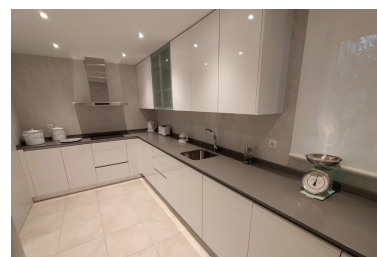

Apartamento en Puerto Banús

Referencia: R3877816

Dormitorios: 2

Baños: 2

M²: 120

Precio: 845.000 €

Estado: Venta

Tipo de propiedad:
Apartamento

Plazas: por petición

Día de la impresión : 23rd
Septiembre 2024

Descripción: Fabuloso apartamento en una de las urbanizaciones del lujoso Puerto Banús, Playas del Duque. A pie de todos los servicios que ofrece esta lujosa ciudad y de sus maravillosas playas. Totalmente renovado y listo para entrar a vivir. Tiene dos dormitorios y dos baños, salón comedor con cocina abierta y terraza donde disfrutar del sol. (El Iva de la compraventa no está incluido en el precio y actualmente es 10%)