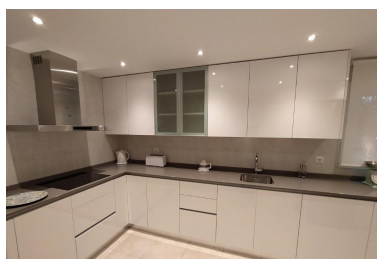

Apartamento en Puerto Banús

Referencia: R3877816

Dormitorios: 2

Baños: 2

M²: 120

Precio: 845.000 €

Estado: Venta

Tipo de propiedad:
Apartamento

Plazas: por petición

Día de la impresión : 12th
Enero 2025

Descripción: Fabuloso apartamento en una de las urbanizaciones del lujoso Puerto Banús, Playas del Duque. A pie de todos los servicios que ofrece esta lujosa ciudad y de sus maravillosas playas. Totalmente renovado y listo para entrar a vivir. Tiene dos dormitorios y dos baños, salón comedor con cocina abierta y terraza donde disfrutar del sol. (El Iva de la compraventa no está incluido en el precio y actualmente es 10%)