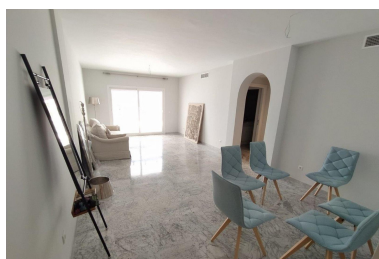

Apartamento en Puerto Banús

Referencia: R3877816

Dormitorios: 2

Baños: 2

M²: 120

Precio: 845.000 €

Estado: Venta

Tipo de propiedad:
Apartamento

Plazas: por petición

Día de la impresión : 12th
Enero 2025

Descripción: Fabuloso apartamento en una de las urbanizaciones del lujoso Puerto Banús, Playas del Duque. A pie de todos los servicios que ofrece esta lujosa ciudad y de sus maravillosas playas. Totalmente renovado y listo para entrar a vivir. Tiene dos dormitorios y dos baños, salón comedor con cocina abierta y terraza donde disfrutar del sol. (El Iva de la compraventa no está incluido en el precio y actualmente es 10%)