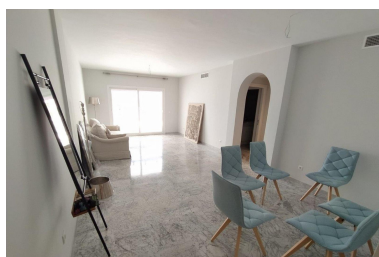

Apartamento en Puerto Banús

Referencia: R3877816

Dormitorios: 2

Baños: 2

M²: 120

Precio: 845.000 €

Estado: Venta

Tipo de propiedad:
Apartamento

Plazas: por petición

Día de la impresión : 23rd
Septiembre 2024

Descripción: Fabuloso apartamento en una de las urbanizaciones del lujoso Puerto Banús, Playas del Duque. A pie de todos los servicios que ofrece esta lujosa ciudad y de sus maravillosas playas. Totalmente renovado y listo para entrar a vivir. Tiene dos dormitorios y dos baños, salón comedor con cocina abierta y terraza donde disfrutar del sol. (El Iva de la compraventa no está incluido en el precio y actualmente es 10%)