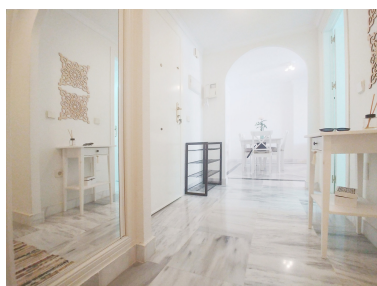

Apartamento en Puerto Banús

Referencia: R3877873

Dormitorios: 2

Baños: 2

M<sup>2</sup>: 76

Precio: 285.000 €

Estado: Venta

Tipo de propiedad:  
Apartamento

Plazas: por petición

Día de la impresión : 23rd  
Enero 2025

---

Descripción: Comodo y acogedor apartamento de 2 dormitorios en Dama de Noche, una de las urbanizaciones mas buscadas de la zona! El apartamento cuenta con un espacioso comedor, cocina equipada, terraza grande y 2 habitaciones, una de las cuales es en suite. Gracias a que el piso se encuatre en la tercera planta, eso le da mucha luz natural. Esta listo para entrar a vivir. La plaza del parking esta incluida en el precio. La urbanizacion ofrece 2 piscinas, pistas de padel, parque infantil y un restaurante dentro del recinto. La gran ventaja es la comunidad con jardines tropicales bien mantenidos y magestuosa vegetacion que rodea todos los bloques. Esta a tan solo 10 min andando a la playa y el famoso Puerto Banus con sus tiendas, restaurantes y ocio nocturo. El complejo esta rodeado de varios campos de golf: Aloha, Los Naranjos, Las Brisas. Ideal para inversion.