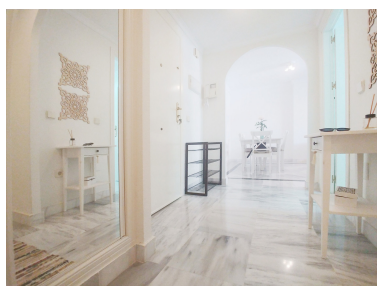

Apartamento en Puerto Banús

Referencia: R3877873

Dormitorios: 2

Baños: 2

M<sup>2</sup>: 76

Precio: 285.000 €

Estado: Venta

Tipo de propiedad:  
Apartamento

Plazas: por petición

Día de la impresión : 5th  
Mayo 2026

---

Descripción: Comodo y acogedor apartamento de 2 dormitorios en Dama de Noche, una de las urbanizaciones mas buscadas de la zona! El apartamento cuenta con un espacioso comedor, cocina equipada, terraza grande y 2 habitaciones, una de las cuales es en suite. Gracias a que el piso se encuatre en la tercera planta, eso le da mucha luz natural. Esta listo para entrar a vivir. La plaza del parking esta incluida en el precio. La urbanizacion ofrece 2 piscinas, pistas de padel, parque infantil y un restaurante dentro del recinto. La gran ventaja es la comunidad con jardines tropicales bien mantenidos y magestuosa vegetacion que rodea todos los bloques. Esta a tan solo 10 min andando a la playa y el famoso Puerto Banus con sus tiendas, restaurantes y ocio nocturo. El complejo esta rodeado de varios campos de golf: Aloha, Los Naranjos, Las Brisas. Ideal para inversion.