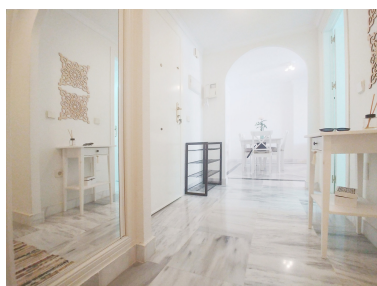

Apartamento en Puerto Banús

Referencia: R3877873

Dormitorios: 2

Baños: 2

M²: 76

Precio: 285.000 €

Estado: Venta

Tipo de propiedad:
Apartamento

Plazas: por petición

Día de la impresión : 30th
Septiembre 2024

Descripción: Comodo y acogedor apartamento de 2 dormitorios en Dama de Noche, una de las urbanizaciones mas buscadas de la zona! El apartamento cuenta con un espacioso comedor, cocina equipada, terraza grande y 2 habitaciones, una de las cuales es en suite. Gracias a que el piso se encuatre en la tercera planta, eso le da mucha luz natural. Esta listo para entrar a vivir. La plaza del parking esta incluida en el precio. La urbanizacion ofrece 2 piscinas, pistas de padel, parque infantil y un restaurante dentro del recinto. La gran ventaja es la comunidad con jardines tropicales bien mantenidos y magestuosa vegetacion que rodea todos los bloques. Esta a tan solo 10 min andando a la playa y el famoso Puerto Banus con sus tiendas, restaurantes y ocio nocturo. El complejo esta rodeado de varios campos de golf: Aloha, Los Naranjos, Las Brisas. Ideal para inversion.