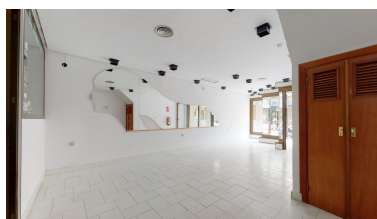

Plazas: por petición

Día de la impresión : 19th
Junio 2026

Descripción:Local comercial de 70m2 con cristalera y puerta de ballesta, consta de una gran sala principal, otra un poco separada con cristal, almacén y un pequeño aseo. Tiene aire acondicionado centralizado. El local se encuentra en pleno centro de Coín a 50 metros de la casa de la cultura justo en la entrada de la calle peatonal. Enfrente tiene una calle lo que hace que sea mas luminoso al no tener ningún edificio delante. Esta cerca de la policía, farmacias, bares y tiendas de comestible y ropa. No dude en venir a visitarlo.