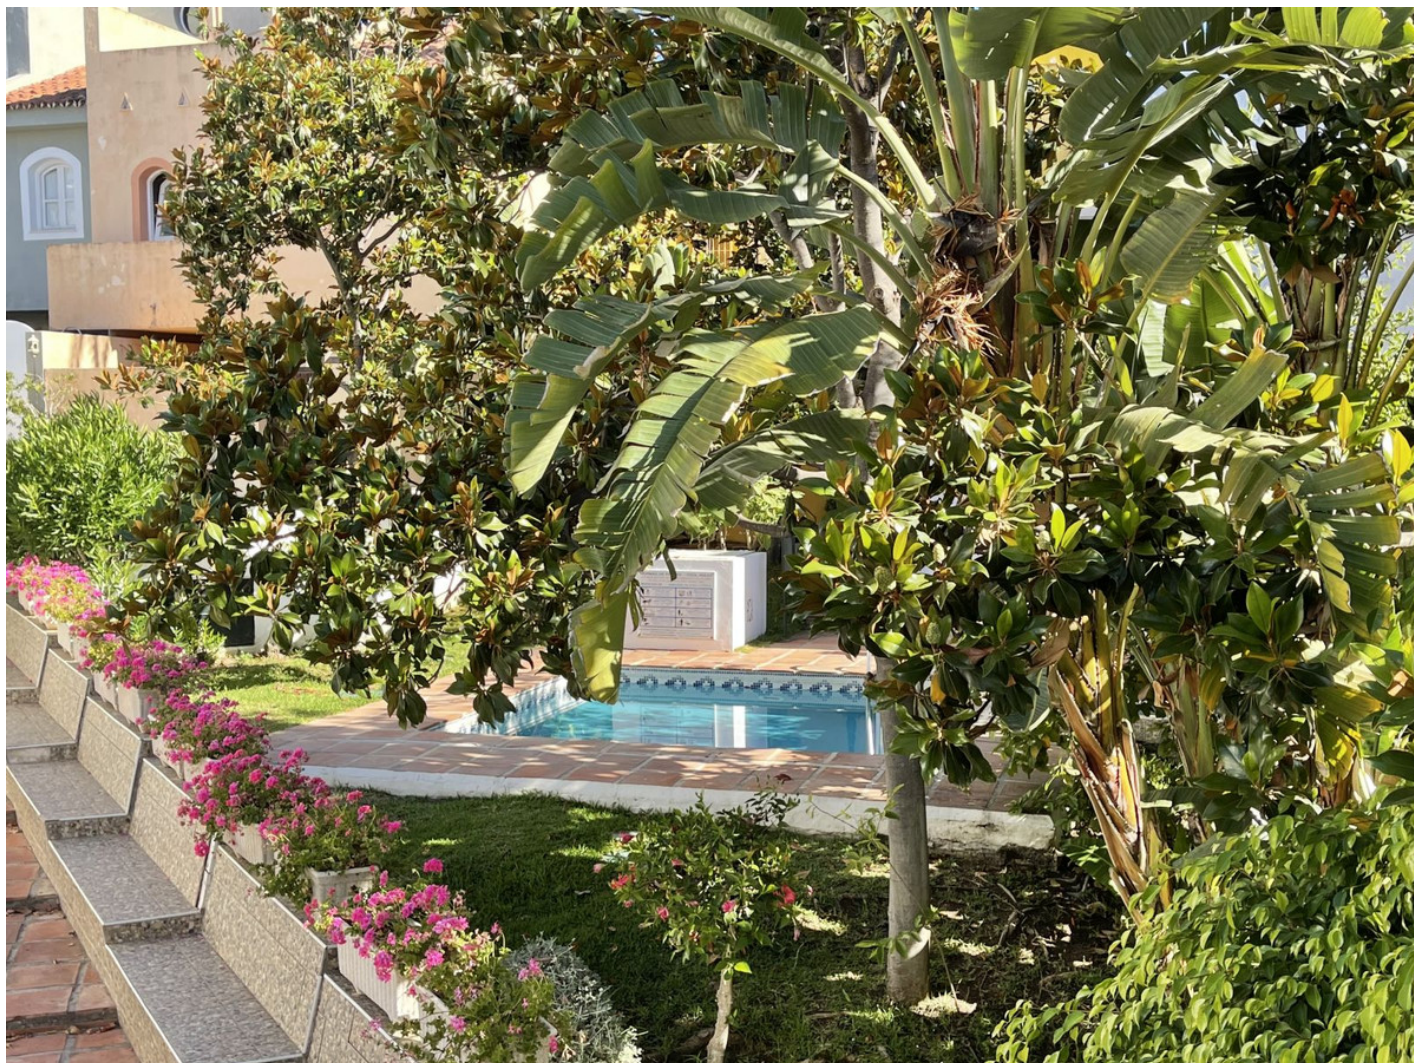

Casa en Nueva Andalucía

Referencia: R3880789

Dormitorios: 4

Baños: por petición

M²: 169

Precio: 268.000 €

Estado: Venta

Tipo de propiedad: Casa

Plazas: por petición

Día de la impresión : 30th
Septiembre 2024