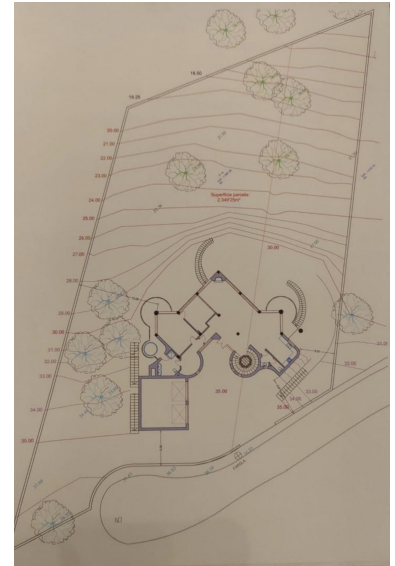

Terreno en La Mairena

Referencia: R3880984

Dormitorios: por petición

Baños: por petición

M²: 2.351

Precio: 520.000 €

Estado: Venta

Tipo de propiedad: Terreno Plazas: por petición

Día de la impresión : 25th
Septiembre 2024

Descripción: Parcela en la mejor zona de La Mariena con vistas panorámicas al mar y montaña. Este terreno está ubicado al final de una calle con un solo vecino, la calle ya está construida con casas. A solo unos minutos de una escuela de alemán privada y restaurantes. Terreno 2.351 m², hay proyecto. Es posible construir una villa de 697,7 m² incluido un sótano.