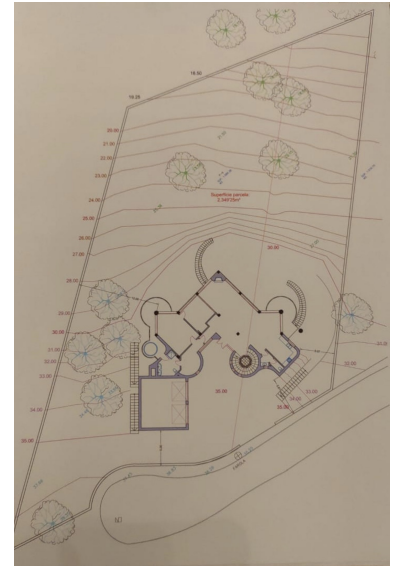

Terreno en La Mairena

Referencia: R3880984

Dormitorios: por petición

Baños: por petición

M²: 2.351

Precio: 520.000 €

Estado: Venta

Tipo de propiedad: Terreno Plazas: por petición

Día de la impresión : 16th
Enero 2025

Descripción: Parcela en la mejor zona de La Mariena con vistas panorámicas al mar y montaña. Este terreno está ubicado al final de una calle con un solo vecino, la calle ya está construida con casas. A solo unos minutos de una escuela de alemán privada y restaurantes. Terreno 2.351 m², hay proyecto. Es posible construir una villa de 697,7 m² incluido un sótano.