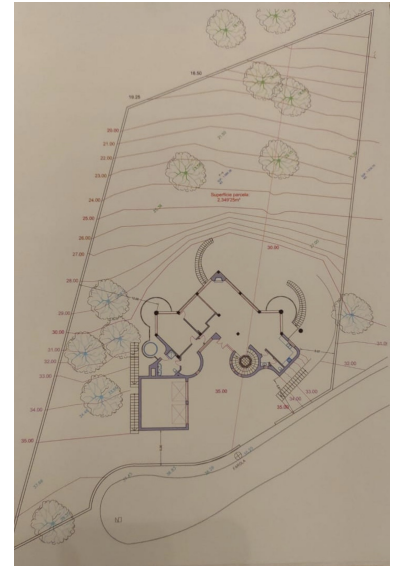

Terreno en La Mairena

Referencia: R3880984

Dormitorios: por petición

Baños: por petición

M²: 2.351

Precio: 520.000 €

Estado: Venta

Tipo de propiedad: Terreno Plazas: por petición

Día de la impresión : 28th
Abril 2026

Descripción: Parcela en la mejor zona de La Mariena con vistas panorámicas al mar y montaña. Este terreno está ubicado al final de una calle con un solo vecino, la calle ya está construida con casas. A solo unos minutos de una escuela de alemán privada y restaurantes. Terreno 2.351 m², hay proyecto. Es posible construir una villa de 697,7 m² incluido un sótano.