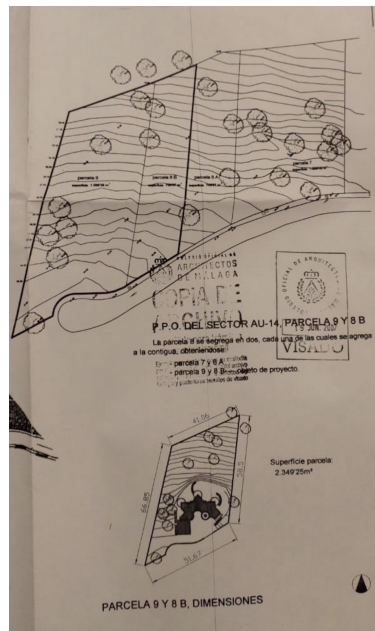

Terreno en La Mairena

Referencia: R3880984

Dormitorios: por petición

Baños: por petición

M²: 2.351

Precio: 520.000 €

Estado: Venta

Tipo de propiedad: Terreno Plazas: por petición

Día de la impresión : 16th
Enero 2025

Descripción: Parcela en la mejor zona de La Mariena con vistas panorámicas al mar y montaña. Este terreno está ubicado al final de una calle con un solo vecino, la calle ya está construida con casas. A solo unos minutos de una escuela de alemán privada y restaurantes. Terreno 2.351 m², hay proyecto. Es posible construir una villa de 697,7 m² incluido un sótano.