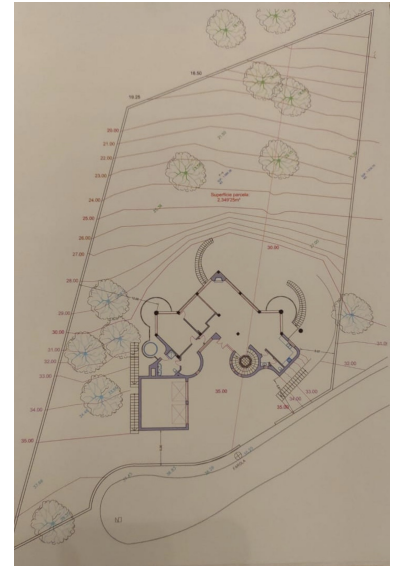

Terreno en La Mairena

Referencia: R3880984

Dormitorios: por petición

Baños: por petición

M²: 2.351

Precio: 520.000 €

Estado: Venta

Tipo de propiedad: Terreno Plazas: por petición

Día de la impresión : 17th
Junio 2026

Descripción: Parcela en la mejor zona de La Mariena con vistas panorámicas al mar y montaña. Este terreno está ubicado al final de una calle con un solo vecino, la calle ya está construida con casas. A solo unos minutos de una escuela de alemán privada y restaurantes. Terreno 2.351 m², hay proyecto. Es posible construir una villa de 697,7 m² incluido un sótano.