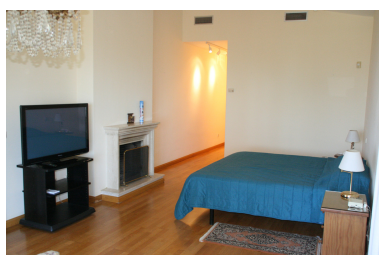

Plazas: por petición

Día de la impresión : 21st
Septiembre 2024

Descripción: Villa de lujo con vistas a Benalmádena y Fuengirola con vivienda independiente para el servicio de 50 m2 con dormitorio, salón y baño. A 5 minutos de Benalmádena y a 10 minutos de la playa. Sistema de alarma. Chimenea. Jardín con piscina y árboles frutales con riego automático. Terraza cubierta con vistas al mar. Comedor con chimenea. Dormitorios con vestidores. Dormitorio principal con chimenea. Despacho, Bodega, Bar y Taller. Persianas eléctricas, hilo musical.