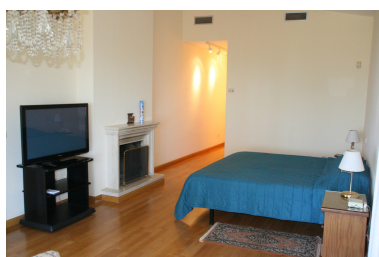

Plazas: por petición

Día de la impresión : 14th
Noviembre 2024

Descripción: Villa de lujo con vistas a Benalmádena y Fuengirola con vivienda independiente para el servicio de 50 m2 con dormitorio, salón y baño. A 5 minutos de Benalmádena y a 10 minutos de la playa. Sistema de alarma. Chimenea. Jardín con piscina y árboles frutales con riego automático. Terraza cubierta con vistas al mar. Comedor con chimenea. Dormitorios con vestidores. Dormitorio principal con chimenea. Despacho, Bodega, Bar y Taller. Persianas eléctricas, hilo musical.