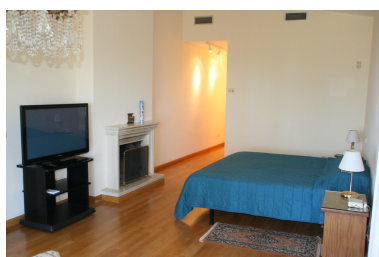

Plazas: por petición

Día de la impresión : 27th
Abril 2026

Descripción: Villa de lujo con vistas a Benalmádena y Fuengirola con vivienda independiente para el servicio de 50 m2 con dormitorio, salón y baño. A 5 minutos de Benalmádena y a 10 minutos de la playa. Sistema de alarma. Chimenea. Jardín con piscina y árboles frutales con riego automático. Terraza cubierta con vistas al mar. Comedor con chimenea. Dormitorios con vestidores. Dormitorio principal con chimenea. Despacho, Bodega, Bar y Taller. Persianas eléctricas, hilo musical.