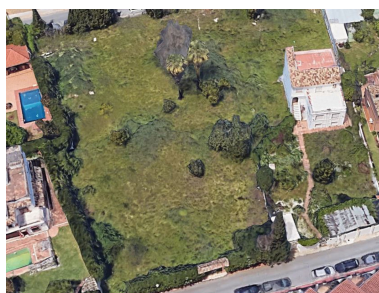

Día de la impresión : 30th
Abril 2026

Descripción: Parcela residencial en venta en Marbella a 5 min. desde el centro. Permiso para construir 300 m² sobre rasante y 250 m² sótano. En total hay 3.000 m² que se pueden adquirir juntos o separados.