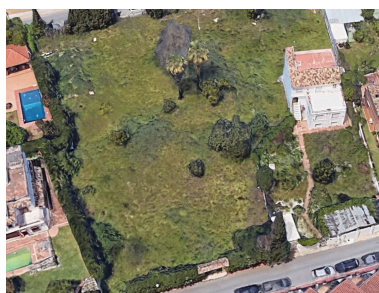

Día de la impresión : 18th  
Enero 2025

Descripción: Parcela residencial en venta en Marbella a 5 min. desde el centro. Permiso para construir 300 m<sup>2</sup> sobre rasante y 250 m<sup>2</sup> sótano. En total hay 3.000 m<sup>2</sup> que se pueden adquirir juntos o separados.