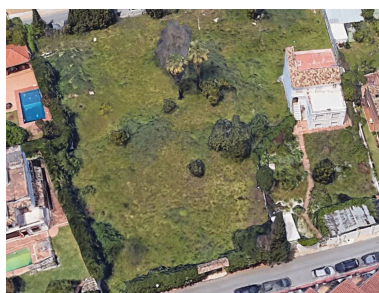

Día de la impresión : 26th  
Septiembre 2024

Descripción: Parcela residencial en venta en Marbella a 5 min. desde el centro. Permiso para construir 300 m<sup>2</sup> sobre rasante y 250 m<sup>2</sup> sótano. En total hay 3.000 m<sup>2</sup> que se pueden adquirir juntos o separados.