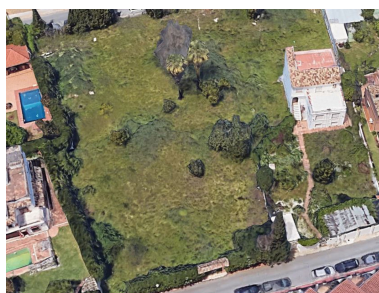

Día de la impresión : 17th  
Junio 2026

Descripción: Parcela residencial en venta en Marbella a 5 min. desde el centro. Permiso para construir 300 m<sup>2</sup> sobre rasante y 250 m<sup>2</sup> sótano. En total hay 3.000 m<sup>2</sup> que se pueden adquirir juntos o separados.