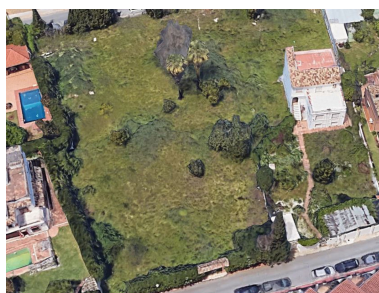

Día de la impresión : 23rd  
Abril 2026

Descripción: Parcela residencial en venta en Marbella a 5 min. desde el centro. Permiso para construir 300 m<sup>2</sup> sobre rasante y 250 m<sup>2</sup> sótano. En total hay 3.000 m<sup>2</sup> que se pueden adquirir juntos o separados.