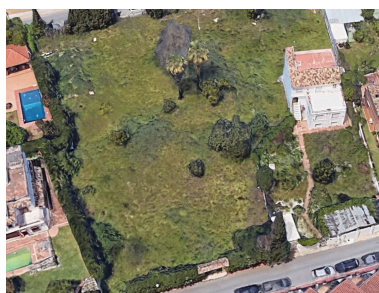

Día de la impresión : 15th  
Noviembre 2024

Descripción: Parcela residencial en venta en Marbella a 5 min. desde el centro. Permiso para construir 300 m<sup>2</sup> sobre rasante y 250 m<sup>2</sup> sótano. En total hay 3.000 m<sup>2</sup> que se pueden adquirir juntos o separados.