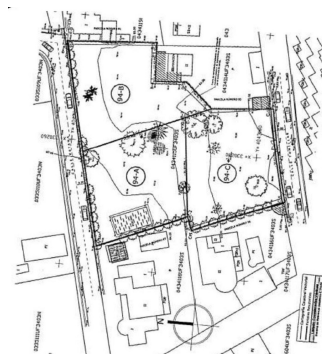

Terreno en Marbella

Referencia: R3884929

Dormitorios: por petición

Baños: por petición

M<sup>2</sup>: 900

Precio: 1.350.000 €

Estado: Venta

Tipo de propiedad: Terreno Plazas: por petición

Día de la impresión : 11th  
Junio 2026

Descripción: Parcela residencial en venta en Marbella a 5 min. desde el centro. Permiso para construir 300 m<sup>2</sup> sobre rasante y 250 m<sup>2</sup> sótano. En total hay 3.000 m<sup>2</sup> que se pueden adquirir juntos o separados.