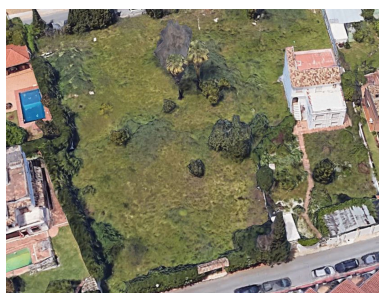

Día de la impresión : 1st
Enero 2025

Descripción: Parcela residencial en venta en Marbella a 5 min. desde el centro. Permiso para construir 300 m² sobre rasante y 250 m² sótano. En total hay 3.000 m² que se pueden adquirir juntos o separados.