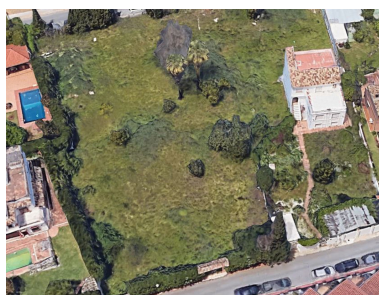

Día de la impresión : 11th  
Junio 2026

Descripción: Parcela residencial en venta en Marbella a 5 min. desde el centro. Permiso para construir 300 m<sup>2</sup> sobre rasante y 250 m<sup>2</sup> sótano. En total hay 3.000 m<sup>2</sup> que se pueden adquirir juntos o separados.