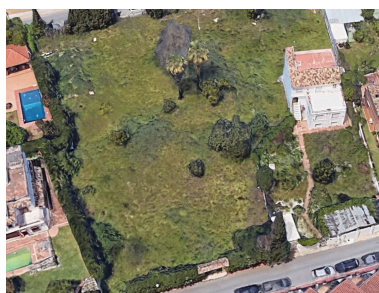

Día de la impresión : 21st
Septiembre 2024

Descripción: Parcela residencial en venta en Marbella a 5 min. desde el centro. Permiso para construir 300 m² sobre rasante y 250 m² sótano. En total hay 3.000 m² que se pueden adquirir juntos o separados.