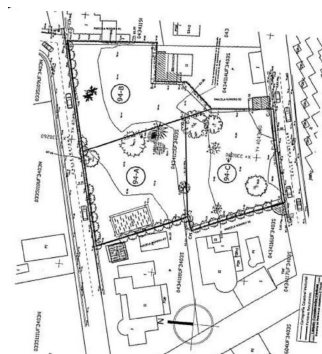

Terreno en Marbella

Referencia: R3884929

Dormitorios: por petición

Baños: por petición

M²: 900

Precio: 1.350.000 €

Estado: Venta

Tipo de propiedad: Terreno Plazas: por petición

Día de la impresión : 1st
Enero 2025

Descripción: Parcela residencial en venta en Marbella a 5 min. desde el centro. Permiso para construir 300 m² sobre rasante y 250 m² sótano. En total hay 3.000 m² que se pueden adquirir juntos o separados.