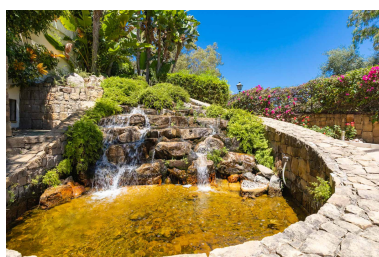

Plazas: por petición

Día de la impresión : 22nd  
Enero 2025

Descripción: Bonito apartamento con jardín en Nueva Andalucía, con orientación Sur Apartamento de 2 dormitorios y 2 baños, en el dormitorio principal tiene acceso a una gran terraza cubierta que conduce a un pequeño jardín, cocina que se puede convertir en una cocina Americana en el salón. Toda la terraza cubierta es muy agradable, con un buen jardín que hace de este apartamento tener cierta privacidad. Garaje subterráneo para un coche y trastero. Comunidad cerrada con seguridad todo el día, hay un personal de mantenimiento que está trabajando en la comunidad todos los días. 2 piscinas y jardines increíbles. Hay un pequeño gimnasio y sauna en el complejo para el uso de todos los propietarios. Muy cerca de 2 de los principales campos de golf en Nueva Andalucía. El apartamento está situado a 10 minutos conduciendo a Puerto Banús.