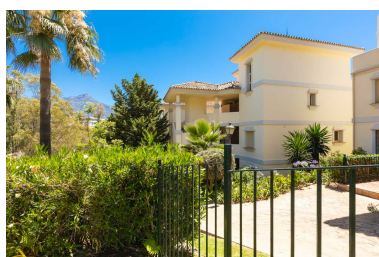

Plazas: por petición

Día de la impresión : 22nd  
Enero 2025

Descripción: Bonito apartamento con jardín en Nueva Andalucía, con orientación Sur Apartamento de 2 dormitorios y 2 baños, en el dormitorio principal tiene acceso a una gran terraza cubierta que conduce a un pequeño jardín, cocina que se puede convertir en una cocina Americana en el salón. Toda la terraza cubierta es muy agradable, con un buen jardín que hace de este apartamento tener cierta privacidad. Garaje subterráneo para un coche y trastero. Comunidad cerrada con seguridad todo el día, hay un personal de mantenimiento que está trabajando en la comunidad todos los días. 2 piscinas y jardines increíbles. Hay un pequeño gimnasio y sauna en el complejo para el uso de todos los propietarios. Muy cerca de 2 de los principales campos de golf en Nueva Andalucía. El apartamento está situado a 10 minutos conduciendo a Puerto Banús.