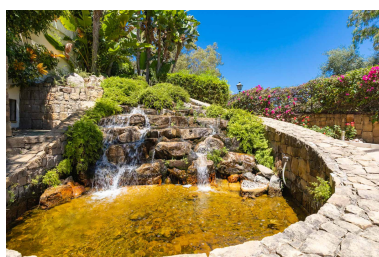

Plazas: por petición

Día de la impresión : 29th
Septiembre 2024

Descripción: Bonito apartamento con jardín en Nueva Andalucía, con orientación Sur Apartamento de 2 dormitorios y 2 baños, en el dormitorio principal tiene acceso a una gran terraza cubierta que conduce a un pequeño jardín, cocina que se puede convertir en una cocina Americana en el salón. Toda la terraza cubierta es muy agradable, con un buen jardín que hace de este apartamento tener cierta privacidad. Garaje subterráneo para un coche y trastero. Comunidad cerrada con seguridad todo el día, hay un personal de mantenimiento que está trabajando en la comunidad todos los días. 2 piscinas y jardines increíbles. Hay un pequeño gimnasio y sauna en el complejo para el uso de todos los propietarios. Muy cerca de 2 de los principales campos de golf en Nueva Andalucía. El apartamento está situado a 10 minutos conduciendo a Puerto Banús.