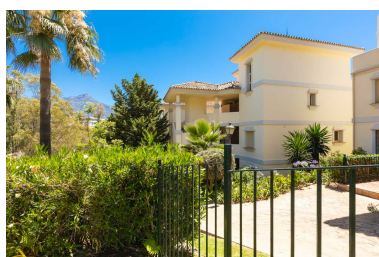

Plazas: por petición

Día de la impresión : 29th
Septiembre 2024

Descripción: Bonito apartamento con jardín en Nueva Andalucía, con orientación Sur Apartamento de 2 dormitorios y 2 baños, en el dormitorio principal tiene acceso a una gran terraza cubierta que conduce a un pequeño jardín, cocina que se puede convertir en una cocina Americana en el salón. Toda la terraza cubierta es muy agradable, con un buen jardín que hace de este apartamento tener cierta privacidad. Garaje subterráneo para un coche y trastero. Comunidad cerrada con seguridad todo el día, hay un personal de mantenimiento que está trabajando en la comunidad todos los días. 2 piscinas y jardines increíbles. Hay un pequeño gimnasio y sauna en el complejo para el uso de todos los propietarios. Muy cerca de 2 de los principales campos de golf en Nueva Andalucía. El apartamento está situado a 10 minutos conduciendo a Puerto Banús.