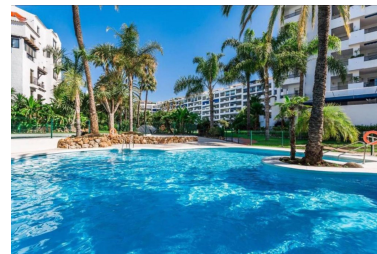

Plazas: por petición

Día de la impresión : 16th
Junio 2026

Descripción: Fantástico apartamento ubicado en el corazón de Puerto Banus a un paso andando al mar y a todo tipo de tiendas, bares y centro comercial Urbanización cerrada con seguridad 24 horas, amplios y cuidados jardines, tres piscinas comunitarias y pista de padel. La propiedad consta de salón-comedor con terraza cerrada con lumón orientada al oeste y vistas a los jardines y piscinas comunitarias, cocina totalmente equipada con zona de lavadero, dormitorio principal en-suite con terraza y vistas a los jardines comunitarios y dos dormitorios de invitados, un baño. Plaza de garaje incluida en el precio.