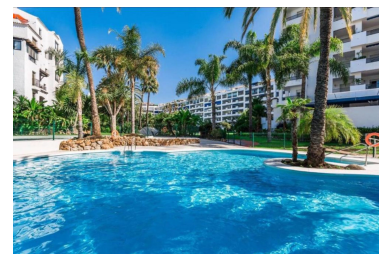

Plazas: por petición

Día de la impresión : 27th  
Abril 2026

---

Descripción: Fantástico apartamento ubicado en el corazón de Puerto Banus a un paso andando al mar y a todo tipo de tiendas, bares y centro comercial Urbanización cerrada con seguridad 24 horas, amplios y cuidados jardines, tres piscinas comunitarias y pista de padel. La propiedad consta de salón-comedor con terraza cerrada con lumón orientada al oeste y vistas a los jardines y piscinas comunitarias, cocina totalmente equipada con zona de lavadero, dormitorio principal en-suite con terraza y vistas a los jardines comunitarios y dos dormitorios de invitados, un baño. Plaza de garaje incluida en el precio.