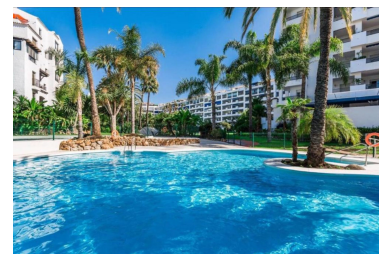

Plazas: por petición

Día de la impresión : 24th
Septiembre 2024

Descripción: Fantástico apartamento ubicado en el corazón de Puerto Banus a un paso andando al mar y a todo tipo de tiendas, bares y centro comercial Urbanización cerrada con seguridad 24 horas, amplios y cuidados jardines, tres piscinas comunitarias y pista de padel. La propiedad consta de salón-comedor con terraza cerrada con lumón orientada al oeste y vistas a los jardines y piscinas comunitarias, cocina totalmente equipada con zona de lavadero, dormitorio principal en-suite con terraza y vistas a los jardines comunitarios y dos dormitorios de invitados, un baño. Plaza de garaje incluida en el precio.