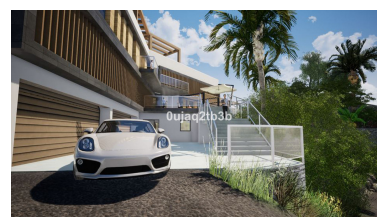

Terreno en El Rosario

Referencia: R3888871

Dormitorios: por petición

Baños: por petición

M²: 1.704

Precio: 555.000 €

Estado: Venta

Tipo de propiedad: Terreno Plazas: por petición

Día de la impresión : 18th Junio 2026

Descripción: Preciosa parcela en El Rosario a escasos minutos andando de todos los servicios y del centro deportivo en la zona. Existe un buen proyecto para construir una villa muy grande aprovechando la inclinación que presenta la parcela. La zona es residencial consolidada con gran demanda de villas y parcelas.

Destacado:

Vistas a la montaña, Jardín privado, Inversión, Reventa