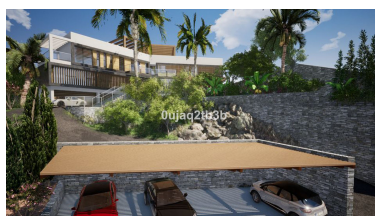

Terreno en El Rosario

Referencia: R3888871

Dormitorios: por petición

Baños: por petición

M²: 1.704

Precio: 555.000 €

Estado: Venta

Tipo de propiedad: Terreno Plazas: por petición

Día de la impresión : 25th Septiembre 2024

Descripción: Preciosa parcela en El Rosario a escasos minutos andando de todos los servicios y del centro deportivo en la zona. Existe un buen proyecto para construir una villa muy grande aprovechando la inclinación que presenta la parcela. La zona es residencial consolidada con gran demanda de villas y parcelas.

Destacado:

Vistas a la montaña, Jardín privado, Inversión, Reventa