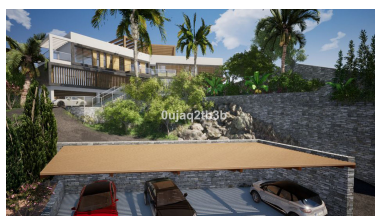

Terreno en El Rosario

Referencia: R3888871

Dormitorios: por petición

Baños: por petición

M²: 1.704

Precio: 555.000 €

Estado: Venta

Tipo de propiedad: Terreno Plazas: por petición

Día de la impresión : 18th Junio 2026

Descripción: Preciosa parcela en El Rosario a escasos minutos andando de todos los servicios y del centro deportivo en la zona. Existe un buen proyecto para construir una villa muy grande aprovechando la inclinación que presenta la parcela. La zona es residencial consolidada con gran demanda de villas y parcelas.

Destacado:

Vistas a la montaña, Jardín privado, Inversión, Reventa