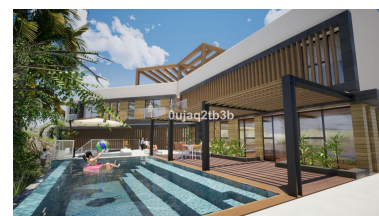

Terreno en El Rosario

Referencia: R3888871

Dormitorios: por petición

Baños: por petición

M²: 1.704

Precio: 555.000 €

Estado: Venta

Tipo de propiedad: Terreno Plazas: por petición

Día de la impresión : 16th
Enero 2025

Descripción: Preciosa parcela en El Rosario a escasos minutos andando de todos los servicios y del centro deportivo en la zona. Existe un buen proyecto para construir una villa muy grande aprovechando la inclinación que presenta la parcela. La zona es residencial consolidada con gran demanda de villas y parcelas.

Destacado:

Vistas a la montaña, Jardín privado, Inversión, Reventa