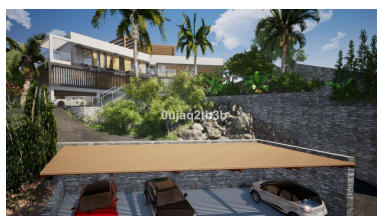

Terreno en El Rosario

Referencia: R3888871

Dormitorios: por petición

Baños: por petición

M²: 1.704

Precio: 555.000 €

Estado: Venta

Tipo de propiedad: Terreno Plazas: por petición

Día de la impresión : 1st Mayo 2026

Descripción: Preciosa parcela en El Rosario a escasos minutos andando de todos los servicios y del centro deportivo en la zona. Existe un buen proyecto para construir una villa muy grande aprovechando la inclinación que presenta la parcela. La zona es residencial consolidada con gran demanda de villas y parcelas.

Destacado:

Vistas a la montaña, Jardín privado, Inversión, Reventa