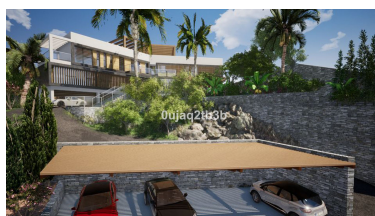

Terreno en El Rosario

Referencia: R3888871

Dormitorios: por petición

Baños: por petición

M²: 1.704

Precio: 555.000 €

Estado: Venta

Tipo de propiedad: Terreno Plazas: por petición

Día de la impresión : 16th
Enero 2025

Descripción: Preciosa parcela en El Rosario a escasos minutos andando de todos los servicios y del centro deportivo en la zona. Existe un buen proyecto para construir una villa muy grande aprovechando la inclinación que presenta la parcela. La zona es residencial consolidada con gran demanda de villas y parcelas.

Destacado:

Vistas a la montaña, Jardín privado, Inversión, Reventa