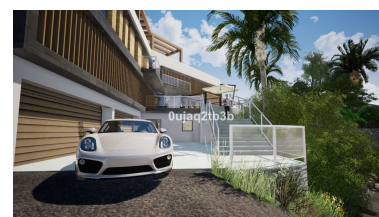

Terreno en El Rosario

Referencia: R3888871

Dormitorios: por petición

Baños: por petición

M²: 1.704

Precio: 555.000 €

Estado: Venta

Tipo de propiedad: Terreno Plazas: por petición

Día de la impresión : 25th Septiembre 2024

Descripción: Preciosa parcela en El Rosario a escasos minutos andando de todos los servicios y del centro deportivo en la zona. Existe un buen proyecto para construir una villa muy grande aprovechando la inclinación que presenta la parcela. La zona es residencial consolidada con gran demanda de villas y parcelas.

Destacado:

Vistas a la montaña, Jardín privado, Inversión, Reventa