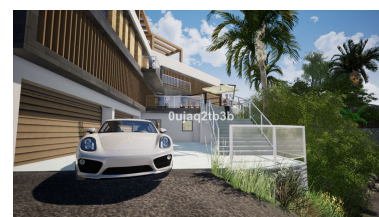

Terreno en El Rosario

Referencia: R3888871

Dormitorios: por petición

Baños: por petición

M²: 1.704

Precio: 555.000 €

Estado: Venta

Tipo de propiedad: Terreno Plazas: por petición

Día de la impresión : 16th
Enero 2025

Descripción: Preciosa parcela en El Rosario a escasos minutos andando de todos los servicios y del centro deportivo en la zona. Existe un buen proyecto para construir una villa muy grande aprovechando la inclinación que presenta la parcela. La zona es residencial consolidada con gran demanda de villas y parcelas.

Destacado:

Vistas a la montaña, Jardín privado, Inversión, Reventa