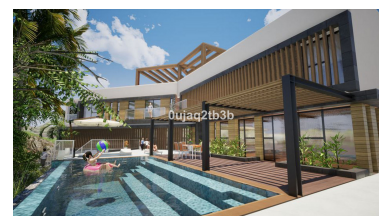

Terreno en El Rosario

Referencia: R3888871

Dormitorios: por petición

Baños: por petición

M²: 1.704

Precio: 555.000 €

Estado: Venta

Tipo de propiedad: Terreno Plazas: por petición

Día de la impresión : 25th Septiembre 2024

Descripción: Preciosa parcela en El Rosario a escasos minutos andando de todos los servicios y del centro deportivo en la zona. Existe un buen proyecto para construir una villa muy grande aprovechando la inclinación que presenta la parcela. La zona es residencial consolidada con gran demanda de villas y parcelas.

Destacado:

Vistas a la montaña, Jardín privado, Inversión, Reventa