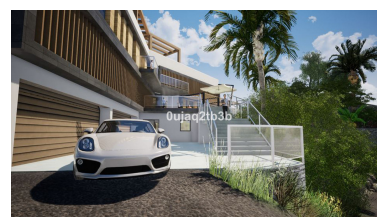

Terreno en El Rosario

Referencia: R3888871

Dormitorios: por petición

Baños: por petición

M²: 1.704

Precio: 555.000 €

Estado: Venta

Tipo de propiedad: Terreno Plazas: por petición

Día de la impresión : 1st Mayo 2026

Descripción: Preciosa parcela en El Rosario a escasos minutos andando de todos los servicios y del centro deportivo en la zona. Existe un buen proyecto para construir una villa muy grande aprovechando la inclinación que presenta la parcela. La zona es residencial consolidada con gran demanda de villas y parcelas.

Destacado:

Vistas a la montaña, Jardín privado, Inversión, Reventa