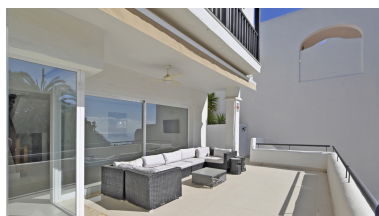

Plazas: por petición

Día de la impresión : 17th
Junio 2026

Descripción: Villa en urbanización de prestigio en Benalmádena. Orientación sur y bonitas vistas. Amplios espacios con mucha luz. Vestidor en dormitorio principal y baño en suite. 3 dormitorios y 4 cuartos de baño, con posibilidad de ampliación a medida del cliente. Grandes terrazas y piscina privada. El complejo dispone de unas zonas comunes muy bien cuidadas, con una magnífica piscina y zona verde. La ubicación es muy tranquila y muy cerca de la estación de tren de Torremuelle y del pueblo de Benalmádena con todos sus servicios y comercios.