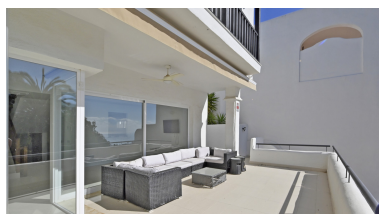

Plazas: por petición

Día de la impresión : 14th
Enero 2025

Descripción: Villa en urbanización de prestigio en Benalmádena. Orientación sur y bonitas vistas. Amplios espacios con mucha luz. Vestidor en dormitorio principal y baño en suite. 3 dormitorios y 4 cuartos de baño, con posibilidad de ampliación a medida del cliente. Grandes terrazas y piscina privada. El complejo dispone de unas zonas comunes muy bien cuidadas, con una magnífica piscina y zona verde. La ubicación es muy tranquila y muy cerca de la estación de tren de Torremuelle y del pueblo de Benalmádena con todos sus servicios y comercios.