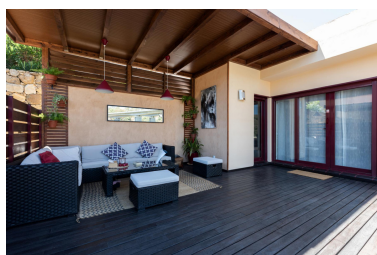

Plazas: por petición

Día de la impresión : 3rd
Mayo 2026

Descripción: Villa - Chalet, Benahavís, Costa del Sol. 4 Dormitorios, 3 Baños, Construidos 260 m², Jardín/Terreno 360 m². Posición : Campo, Urbanización. Orientación : Este. Estado : Excelente, Reformado Recientemente. Piscina : Comunitaria, Privada, Cubierta, Con Calefacción. Climatización : Aire Acondicionado, Chimenea. Vistas : Montaña, Campo. Características : Armarios Empotrados, Terraza Privada, Gimnasio, Sauna, Paddle Tennis, Pista de Tennis, Baño En-Suite, Suelos de Mármol, Doble acristalamiento, Fibra óptica. Muebles : Amueblada. Cocina : Equipada. Jardín : Comunitario, Privado. Seguridad : Recinto Cerrado, Seguridad 24 Horas. Aparcamiento : Garaje, Calle.

Destacado:

Piscina, Aire acondicionado, Vistas a la montaña, None, Jardín privado, Seguridad 24H, Plazas