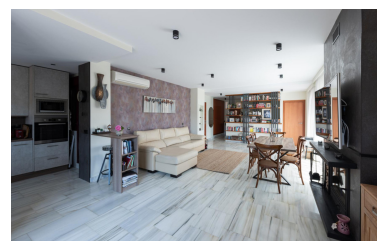

Plazas: por petición

Día de la impresión : 3rd
Mayo 2026

Descripción: Villa - Chalet, Benahavís, Costa del Sol. 4 Dormitorios, 3 Baños, Construidos 260 m², Jardín/Terreno 360 m². Posición : Campo, Urbanización. Orientación : Este. Estado : Excelente, Reformado Recientemente. Piscina : Comunitaria, Privada, Cubierta, Con Calefacción. Climatización : Aire Acondicionado, Chimenea. Vistas : Montaña, Campo. Características : Armarios Empotrados, Terraza Privada, Gimnasio, Sauna, Paddle Tennis, Pista de Tennis, Baño En-Suite, Suelos de Mármol, Doble acristalamiento, Fibra óptica. Muebles : Amueblada. Cocina : Equipada. Jardín : Comunitario, Privado. Seguridad : Recinto Cerrado, Seguridad 24 Horas. Aparcamiento : Garaje, Calle.