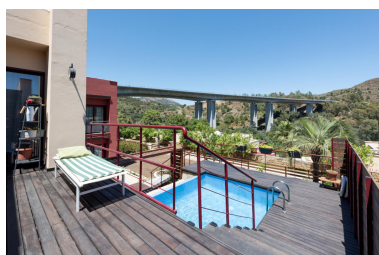

Plazas: por petición

Día de la impresión : 3rd
Mayo 2026

Descripción: Villa - Chalet, Benahavís, Costa del Sol. 4 Dormitorios, 3 Baños, Construidos 260 m², Jardín/Terreno 360 m². Posición : Campo, Urbanización. Orientación : Este. Estado : Excelente, Reformado Recientemente. Piscina : Comunitaria, Privada, Cubierta, Con Calefacción. Climatización : Aire Acondicionado, Chimenea. Vistas : Montaña, Campo. Características : Armarios Empotrados, Terraza Privada, Gimnasio, Sauna, Paddle Tennis, Pista de Tennis, Baño En-Suite, Suelos de Mármol, Doble acristalamiento, Fibra óptica. Muebles : Amueblada. Cocina : Equipada. Jardín : Comunitario, Privado. Seguridad : Recinto Cerrado, Seguridad 24 Horas. Aparcamiento : Garaje, Calle.

Destacado:

Piscina, Aire acondicionado, Vistas a la montaña, None, Jardín privado, Seguridad 24H, Plazas