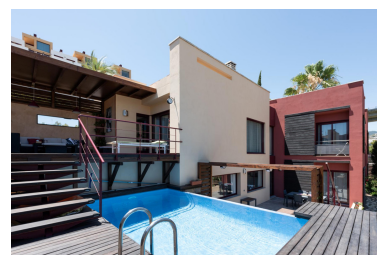

Villa en Benahavís

Referencia: R3892186

Dormitorios: 4

Baños: 3

M²: 260

Precio: 570.000 €

Estado: Venta

Tipo de propiedad: Villa

Plazas: por petición

Día de la impresión : 3rd
Mayo 2026

Descripción: Villa - Chalet, Benahavís, Costa del Sol. 4 Dormitorios, 3 Baños, Construidos 260 m², Jardín/Terreno 360 m². Posición : Campo, Urbanización. Orientación : Este. Estado : Excelente, Reformado Recientemente. Piscina : Comunitaria, Privada, Cubierta, Con Calefacción. Climatización : Aire Acondicionado, Chimenea. Vistas : Montaña, Campo. Características : Armarios Empotrados, Terraza Privada, Gimnasio, Sauna, Paddle Tennis, Pista de Tennis, Baño En-Suite, Suelos de Mármol, Doble acristalamiento, Fibra óptica. Muebles : Amueblada. Cocina : Equipada. Jardín : Comunitario, Privado. Seguridad : Recinto Cerrado, Seguridad 24 Horas. Aparcamiento : Garaje, Calle.

Destacado:

Piscina, Aire acondicionado, Vistas a la montaña, None, Jardín privado, Seguridad 24H, Plazas