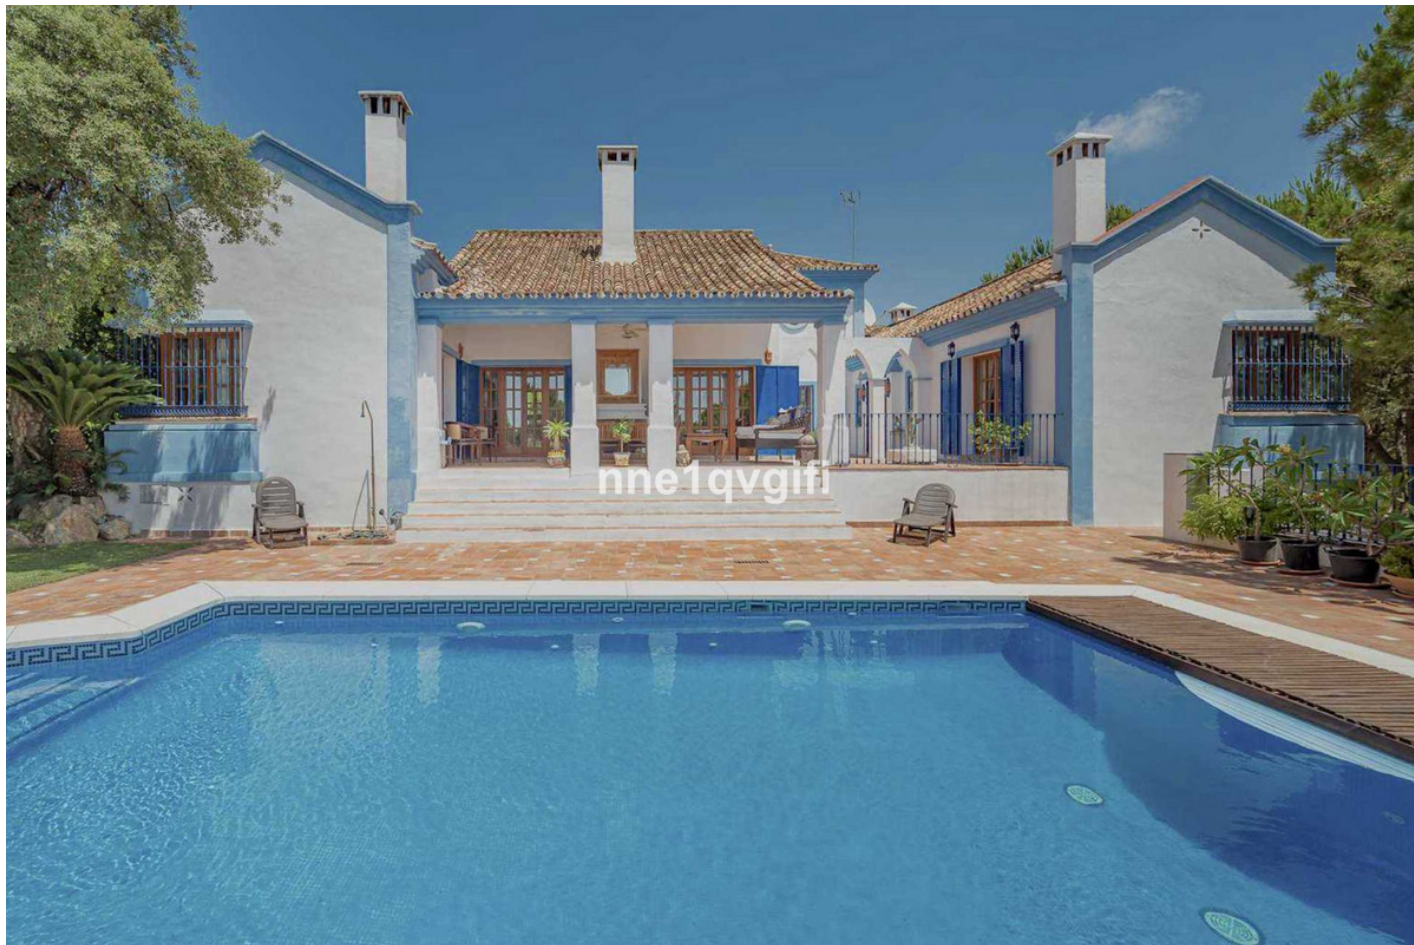

Villa en Benahavís

Referencia: R3893125

Dormitorios: 4

Baños: 4

M²: 396

Precio: 1.595.000 €

Estado: Venta

Tipo de propiedad: Villa

Plazas: por petición

Día de la impresión : 21st
Septiembre 2024

Descripción: Villa - Chalet, Benahavís, Costa del Sol. 4 Dormitorios, 4 Baños, Construidos 396 m², Terraza 340 m², Jardín/Terreno 2850 m². Posición : Campo, Urbanización. Orientación : Sur. Estado : Buen. Piscina : Privada. Climatización : Aire Acondicionado, Suelo Radiante. Vistas : Campo, Jardín, Piscina. Muebles : Opcionales. Cocina : Equipada. Jardín : Privado, Paisajista. Seguridad : Recinto Cerrado, Seguridad 24 Horas. Aparcamiento : Garaje, Cubierto, Más de uno, Privado. Categoría : Reventa.