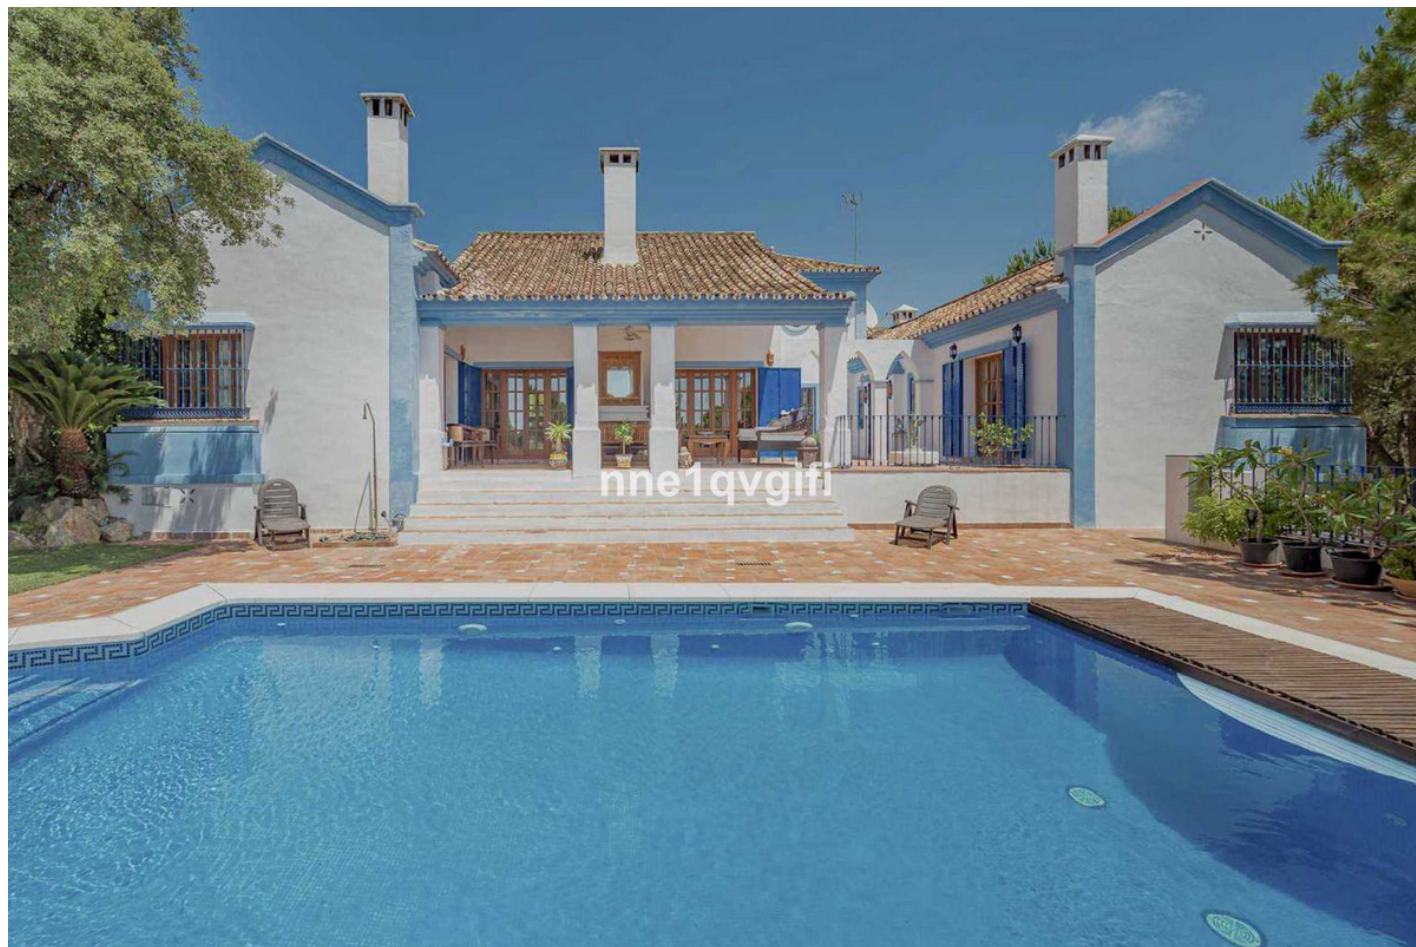

Villa en Benahavís

Referencia: R3893125

Dormitorios: 4

Baños: 4

M²: 396

Precio: 1.595.000 €

Estado: Venta

Tipo de propiedad: Villa

Plazas: por petición

Día de la impresión : 9th
Enero 2025

Descripción: Villa - Chalet, Benahavís, Costa del Sol. 4 Dormitorios, 4 Baños, Construidos 396 m², Terraza 340 m², Jardín/Terreno 2850 m². Posición : Campo, Urbanización. Orientación : Sur. Estado : Buen. Piscina : Privada. Climatización : Aire Acondicionado, Suelo Radiante. Vistas : Campo, Jardín, Piscina. Muebles : Opcionales. Cocina : Equipada. Jardín : Privado, Paisajista. Seguridad : Recinto Cerrado, Seguridad 24 Horas. Aparcamiento : Garaje, Cubierto, Más de uno, Privado. Categoría : Reventa.