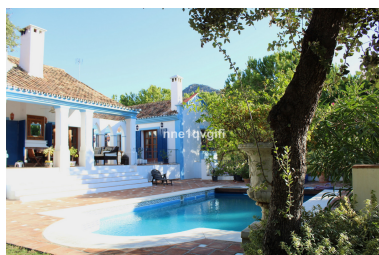

Villa en Benahavís

Referencia: R3893125

Dormitorios: 4

Baños: 4

M²: 396

Precio: 1.595.000 €

Estado: Venta

Tipo de propiedad: Villa

Plazas: por petición

Día de la impresión : 21st
Septiembre 2024

Descripción: Villa - Chalet, Benahavís, Costa del Sol. 4 Dormitorios, 4 Baños, Construidos 396 m², Terraza 340 m², Jardín/Terreno 2850 m². Posición : Campo, Urbanización. Orientación : Sur. Estado : Buen. Piscina : Privada. Climatización : Aire Acondicionado, Suelo Radiante. Vistas : Campo, Jardín, Piscina. Muebles : Opcionales. Cocina : Equipada. Jardín : Privado, Paisajista. Seguridad : Recinto Cerrado, Seguridad 24 Horas. Aparcamiento : Garaje, Cubierto, Más de uno, Privado. Categoría : Reventa.