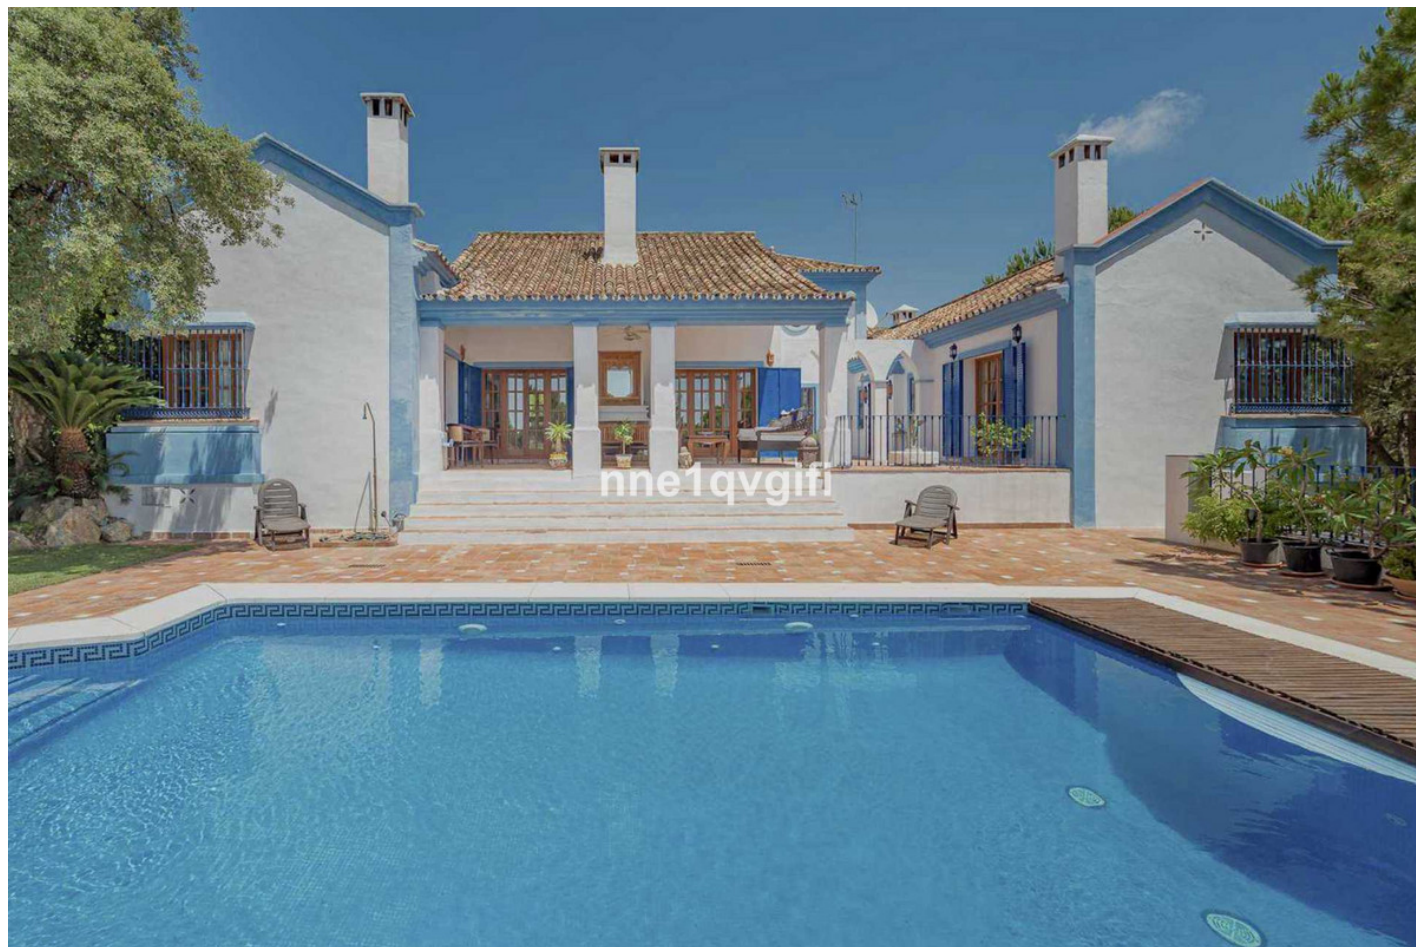

Villa en Benahavís

Referencia: R3893125

Dormitorios: 4

Baños: 4

M²: 396

Precio: 1.595.000 €

Estado: Venta

Tipo de propiedad: Villa

Plazas: por petición

Día de la impresión : 30th
Abril 2026

Descripción: Villa - Chalet, Benahavís, Costa del Sol. 4 Dormitorios, 4 Baños, Construidos 396 m², Terraza 340 m², Jardín/Terreno 2850 m². Posición : Campo, Urbanización. Orientación : Sur. Estado : Buen. Piscina : Privada. Climatización : Aire Acondicionado, Suelo Radiante. Vistas : Campo, Jardín, Piscina. Muebles : Opcionales. Cocina : Equipada. Jardín : Privado, Paisajista. Seguridad : Recinto Cerrado, Seguridad 24 Horas. Aparcamiento : Garaje, Cubierto, Más de uno, Privado. Categoría : Reventa.