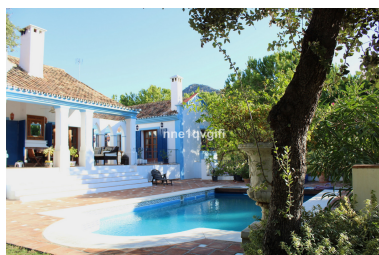

Villa en Benahavís

Referencia: R3893125

Dormitorios: 4

Baños: 4

M²: 396

Precio: 1.595.000 €

Estado: Venta

Tipo de propiedad: Villa

Plazas: por petición

Día de la impresión : 9th
Enero 2025

Descripción: Villa - Chalet, Benahavís, Costa del Sol. 4 Dormitorios, 4 Baños, Construidos 396 m², Terraza 340 m², Jardín/Terreno 2850 m². Posición : Campo, Urbanización. Orientación : Sur. Estado : Buen. Piscina : Privada. Climatización : Aire Acondicionado, Suelo Radiante. Vistas : Campo, Jardín, Piscina. Muebles : Opcionales. Cocina : Equipada. Jardín : Privado, Paisajista. Seguridad : Recinto Cerrado, Seguridad 24 Horas. Aparcamiento : Garaje, Cubierto, Más de uno, Privado. Categoría : Reventa.