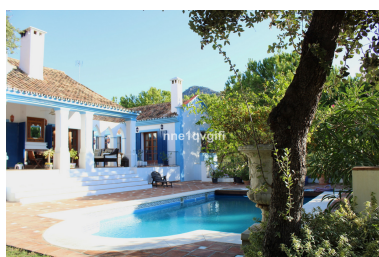

Villa en Benahavís

Referencia: R3893125

Dormitorios: 4

Baños: 4

M²: 396

Precio: 1.595.000 €

Estado: Venta

Tipo de propiedad: Villa

Plazas: por petición

Día de la impresión : 30th
Abril 2026

Descripción: Villa - Chalet, Benahavís, Costa del Sol. 4 Dormitorios, 4 Baños, Construidos 396 m², Terraza 340 m², Jardín/Terreno 2850 m². Posición : Campo, Urbanización. Orientación : Sur. Estado : Buen. Piscina : Privada. Climatización : Aire Acondicionado, Suelo Radiante. Vistas : Campo, Jardín, Piscina. Muebles : Opcionales. Cocina : Equipada. Jardín : Privado, Paisajista. Seguridad : Recinto Cerrado, Seguridad 24 Horas. Aparcamiento : Garaje, Cubierto, Más de uno, Privado. Categoría : Reventa.