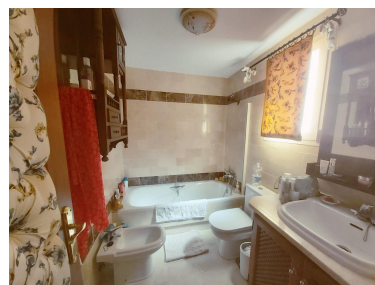

Ático en Coín

Referencia: R3895195

Dormitorios: 2

Baños: 2

M²: 79

Precio: 160.000 €

Estado: Venta

Tipo de propiedad: Ático

Plazas: por petición

Día de la impresión : 2nd
Febrero 2025

Descripción:Ático situado cerca del centro del pueblo de Coin. La propiedad tiene 2 dormitorios, 2 baños (uno en-suite) y una cocina moderna que se abre al salón / comedor. Desde aquí se accede a la terraza alrededor del apartamento, con vistas a la montaña. En buen estado, doble acristalamiento, aire acondicionado, ascensor y parking subterráneo. A poca distancia de todos los servicios de la zona, tiendas, supermercados, clínica y la escuela local.