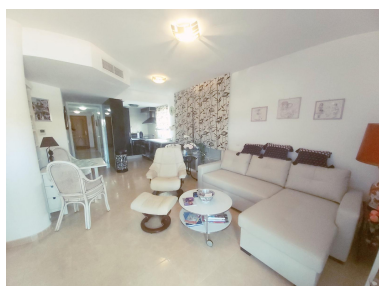

Plazas: por petición

Día de la impresión : 23rd
Junio 2026

Descripción:Ático situado cerca del centro del pueblo de Coin. La propiedad tiene 2 dormitorios, 2 baños (uno en-suite) y una cocina moderna que se abre al salón / comedor. Desde aquí se accede a la terraza alrededor del apartamento, con vistas a la montaña. En buen estado, doble acristalamiento, aire acondicionado, ascensor y parking subterráneo. A poca distancia de todos los servicios de la zona, tiendas, supermercados, clínica y la escuela local.