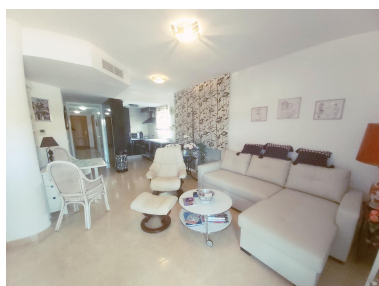

Plazas: por petición

Día de la impresión : 2nd
Febrero 2025

Descripción:Ático situado cerca del centro del pueblo de Coin. La propiedad tiene 2 dormitorios, 2 baños (uno en-suite) y una cocina moderna que se abre al salón / comedor. Desde aquí se accede a la terraza alrededor del apartamento, con vistas a la montaña. En buen estado, doble acristalamiento, aire acondicionado, ascensor y parking subterráneo. A poca distancia de todos los servicios de la zona, tiendas, supermercados, clínica y la escuela local.