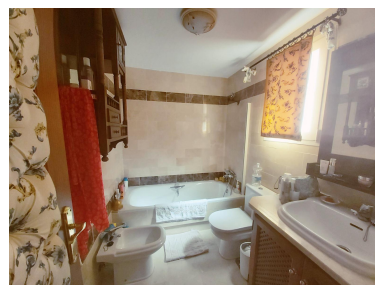

Ático en Coín

Referencia: R3895195

Dormitorios: 2

Baños: 2

M²: 79

Precio: 160.000 €

Estado: Venta

Tipo de propiedad: Ático

Plazas: por petición

Día de la impresión : 23rd
Junio 2026

Descripción:Ático situado cerca del centro del pueblo de Coin. La propiedad tiene 2 dormitorios, 2 baños (uno en-suite) y una cocina moderna que se abre al salón / comedor. Desde aquí se accede a la terraza alrededor del apartamento, con vistas a la montaña. En buen estado, doble acristalamiento, aire acondicionado, ascensor y parking subterráneo. A poca distancia de todos los servicios de la zona, tiendas, supermercados, clínica y la escuela local.