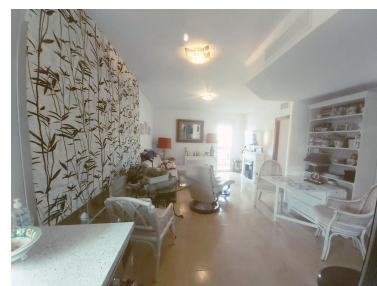

Plazas: por petición

Día de la impresión : 2nd
Febrero 2025

Descripción:Ático situado cerca del centro del pueblo de Coin. La propiedad tiene 2 dormitorios, 2 baños (uno en-suite) y una cocina moderna que se abre al salón / comedor. Desde aquí se accede a la terraza alrededor del apartamento, con vistas a la montaña. En buen estado, doble acristalamiento, aire acondicionado, ascensor y parking subterráneo. A poca distancia de todos los servicios de la zona, tiendas, supermercados, clínica y la escuela local.