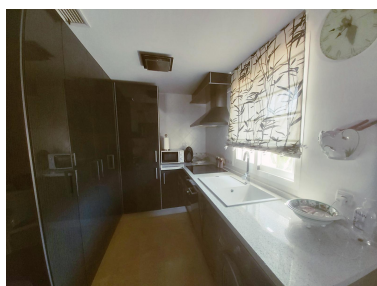

Plazas: por petición

Día de la impresión : 2nd
Febrero 2025

Descripción:Ático situado cerca del centro del pueblo de Coin. La propiedad tiene 2 dormitorios, 2 baños (uno en-suite) y una cocina moderna que se abre al salón / comedor. Desde aquí se accede a la terraza alrededor del apartamento, con vistas a la montaña. En buen estado, doble acristalamiento, aire acondicionado, ascensor y parking subterráneo. A poca distancia de todos los servicios de la zona, tiendas, supermercados, clínica y la escuela local.