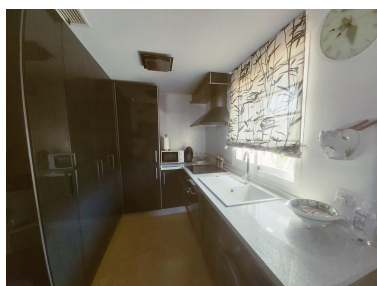

Plazas: por petición

Día de la impresión : 23rd
Junio 2026

Descripción:Ático situado cerca del centro del pueblo de Coin. La propiedad tiene 2 dormitorios, 2 baños (uno en-suite) y una cocina moderna que se abre al salón / comedor. Desde aquí se accede a la terraza alrededor del apartamento, con vistas a la montaña. En buen estado, doble acristalamiento, aire acondicionado, ascensor y parking subterráneo. A poca distancia de todos los servicios de la zona, tiendas, supermercados, clínica y la escuela local.