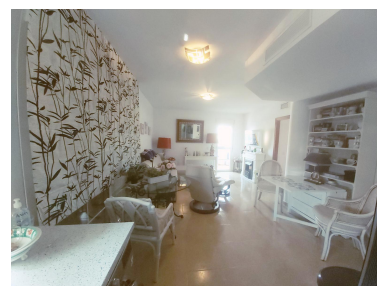

Plazas: por petición

Día de la impresión : 23rd
Junio 2026

Descripción:Ático situado cerca del centro del pueblo de Coin. La propiedad tiene 2 dormitorios, 2 baños (uno en-suite) y una cocina moderna que se abre al salón / comedor. Desde aquí se accede a la terraza alrededor del apartamento, con vistas a la montaña. En buen estado, doble acristalamiento, aire acondicionado, ascensor y parking subterráneo. A poca distancia de todos los servicios de la zona, tiendas, supermercados, clínica y la escuela local.