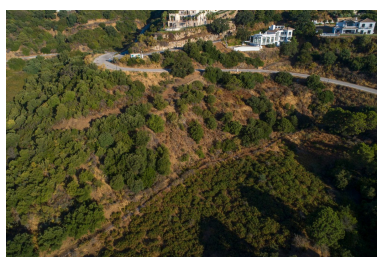

Terreno en Benahavís

Referencia: R3896263

Dormitorios: por petición

Baños: por petición

M²: 2.485

Precio: 249.950 €

Estado: Venta

Tipo de propiedad: Terreno Plazas: por petición

Día de la impresión : 1st
Octubre 2024

Descripción: Terreno Urbano, Benahavís, Costa del Sol. Jardin/Terreno 2485 m². Orientación : Sureste. Categoría : Ganga.

Destacado: