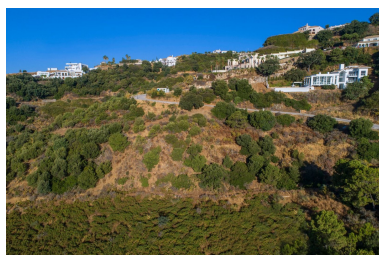

Día de la impresión : 27th
Enero 2025

Descripción: Terreno Urbano, Benahavís, Costa del Sol. Jardin/Terreno 2485 m². Orientación : Sureste. Categoría : Ganga.

Destacado: