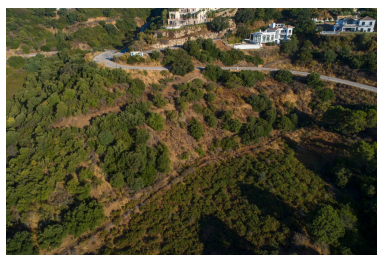

Terreno en Benahavís

Referencia: R3896263

Dormitorios: por petición

Baños: por petición

M²: 2.485

Precio: 249.950 €

Estado: Venta

Tipo de propiedad: Terreno Plazas: por petición

Día de la impresión : 27th
Enero 2025

Descripción: Terreno Urbano, Benahavís, Costa del Sol. Jardin/Terreno 2485 m². Orientación : Sureste. Categoría : Ganga.

Destacado: