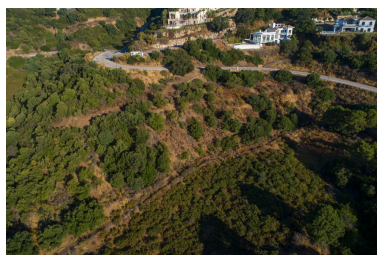

Terreno en Benahavís

Referencia: R3896263

Dormitorios: por petición

Baños: por petición

M²: 2.485

Precio: 249.950 €

Estado: Venta

Tipo de propiedad: Terreno Plazas: por petición

Día de la impresión : 5th
Noviembre 2024

Descripción: Terreno Urbano, Benahavís, Costa del Sol. Jardin/Terreno 2485 m². Orientación : Sureste. Categoría : Ganga.

Destacado: