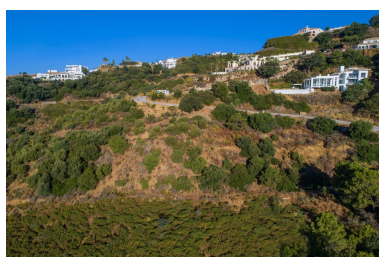

Día de la impresión : 1st
Octubre 2024

Descripción: Terreno Urbano, Benahavís, Costa del Sol. Jardin/Terreno 2485 m². Orientación : Sureste. Categoría : Ganga.

Destacado: