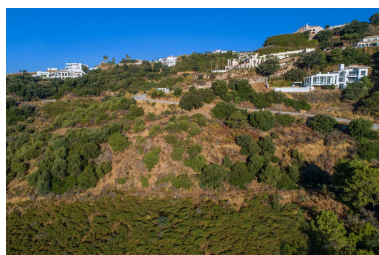

Día de la impresión : 5th
Noviembre 2024

Descripción: Terreno Urbano, Benahavís, Costa del Sol. Jardin/Terreno 2485 m². Orientación : Sureste. Categoría : Ganga.

Destacado: