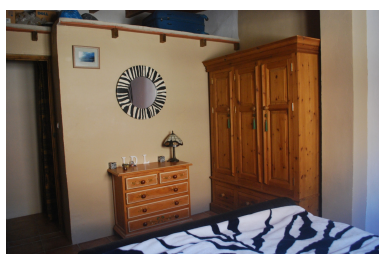

Plazas: por petición

Día de la impresión : 5th
Mayo 2026

Descripción:Finca - Cortijo, La Atalaya, Costa del Sol. 2 Dormitorios, 2 Baños, Construidos 90 m², Terraza 25 m², Jardín/Terreno 10000 m². Posición : Campo, Pueblo de Montaña, Cerca de los Bosques. Estado : Buen, Reformado Recientemente. Vistas : Montaña, Campo, Jardín. Características : Terraza Cubierta, Terraza Privada. Cocina : Equipada. Jardín : Privado. Aparcamiento : Privado.