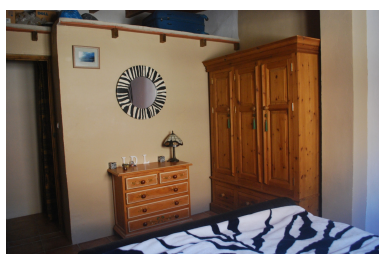

Plazas: por petición

Día de la impresión : 22nd
Junio 2026

Descripción:Finca - Cortijo, La Atalaya, Costa del Sol. 2 Dormitorios, 2 Baños, Construidos 90 m², Terraza 25 m², Jardín/Terreno 10000 m². Posición : Campo, Pueblo de Montaña, Cerca de los Bosques. Estado : Buen, Reformado Recientemente. Vistas : Montaña, Campo, Jardín. Características : Terraza Cubierta, Terraza Privada. Cocina : Equipada. Jardín : Privado. Aparcamiento : Privado.