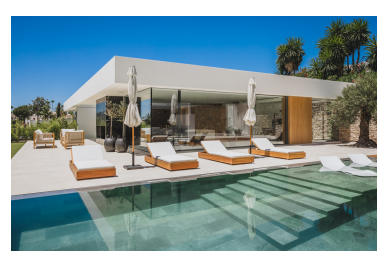

Villa en Nueva Andalucía

Referencia: R3902797

Dormitorios: 4

Baños: 4

M<sup>2</sup>: 330

Precio: 3.950.000 €

Estado: Venta

Tipo de propiedad: Villa

Plazas: por petición

Día de la impresión : 20th  
Septiembre 2024

Descripción: VILLA DE ESTILO IBIZA CONTEMPORÁNEO EN UN NIVEL EN UNO DE LOS MÁS ZONAS DESEADAS EN EL VALLE DE GOLF DE MARBELLA Villa ultramoderna renovada con los más altos estándares en La Cerquilla, uno de los residenciales más deseados zonas del Valle del Golf de Nueva Andalucía. Proyecto diseñado por N-MOBE Architecture, distribuido en un nivel, esta exquisita y súper privada villa cuenta inspirado en la arquitectura ibicenca, que ofrece áreas de estar abiertas con ventanas de piso a techo que inundan el villa con luz natural y conectan los interiores con las áreas al aire libre, que están rodeadas de piedra y exuberante vegetación. La villa consta de: sala de estar de planta abierta con chimenea y comedor para 10 personas, cocina totalmente equipada y equipada. con electrodomésticos Gaggenau de alta gama; 4 dormitorios en suite; baño de invitados; acceso a una terraza cubierta que conduce al jardín, piscina desbordante climatizada con hamacas integradas, .. solárium de madera y pérgola con BBQ y áreas de comedor y chill out. La propiedad ofrece domótica completa, suelo radiante en toda la casa, sistema de seguridad, jacuzzi en el jardín, hogar sistema de sonido envolvente. Arriba: terraza al atardecer en la azotea con chimenea ideal para relajarse mientras disfruta del hermoso mar y vistas al golf. Práctico estacionamiento techado para 2 autos más buggy de golf y espacio de almacenamiento con opción de cerrarlo y espacio adicional para zona cerrada de gimnasio-spa, apartamento de invitados u oficina. Situado en una tranquila zona residencial junto a los campos de golf Los Naranjos y Las Brisas, y a solo 10 a minutos en coche de Puerto Banús y la playa.