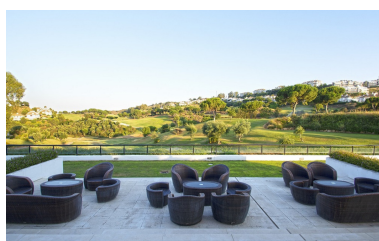

Día de la impresión : 4th
Octubre 2024

Descripción: Terreno Urbano, La Cala, Costa del Sol. Jardin/Terreno 600 m². Posición : Cerca de Golf. Orientación : Sur. Vistas : Montaña, Golf. Categoría : Golf, Inversion.