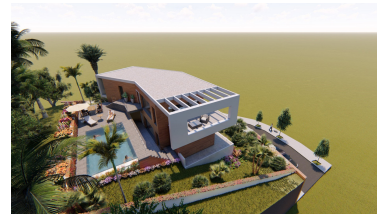

Terreno en Riviera del Sol

Referencia: R3907255

Dormitorios: por petición

Baños: por petición

M²: 810

Precio: 199.000 €

Estado: Venta

Tipo de propiedad: Terreno Plazas: por petición

Día de la impresión : 6th
Noviembre 2024

Descripción: Parcela edificable perfectamente ubicada en una zona totalmente urbanizada en la popular Riviera del Sol con vistas panorámicas al mar y las montañas. La parcela se encuentra a solo 400 m de la playa y Max Beach Club, así como a un paso de las diversas necesidades diarias, incluidos restaurantes, supermercados, bares y cafeterías. La parcela de 810 m² parece lista para urbanizar y, como se puede ver en las imágenes, ya se ha preparado un prospecto de construcción para una villa. Tiene un muro que da a la calle, se puede construir aproximadamente 210 m², más terrazas, piscinas, balcones y estacionamiento. Si está interesado en esto, comuníquese con nosotros para obtener más información. Es posible que desee tener en cuenta que el vendedor está dispuesto a firmar un acuerdo de trueque con un proyecto de renovación.

Destacado:

None, Nueva construcción, Piscina, Vistas al mar, Vistas a la montaña, Inversión, Reventa