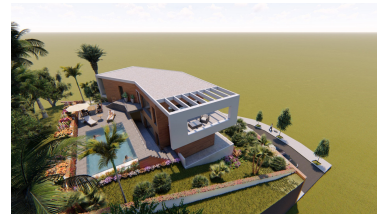

Terreno en Riviera del Sol

Referencia: R3907255

Dormitorios: por petición

Baños: por petición

M<sup>2</sup>: 810

Precio: 199.000 €

Estado: Venta

Tipo de propiedad: Terreno Plazas: por petición

Día de la impresión : 1st  
Octubre 2024

---

Descripción: Parcela edificable perfectamente ubicada en una zona totalmente urbanizada en la popular Riviera del Sol con vistas panorámicas al mar y las montañas. La parcela se encuentra a solo 400 m de la playa y Max Beach Club, así como a un paso de las diversas necesidades diarias, incluidos restaurantes, supermercados, bares y cafeterías. La parcela de 810 m<sup>2</sup> parece lista para urbanizar y, como se puede ver en las imágenes, ya se ha preparado un prospecto de construcción para una villa. Tiene un muro que da a la calle, se puede construir aproximadamente 210 m<sup>2</sup>, más terrazas, piscinas, balcones y estacionamiento. Si está interesado en esto, comuníquese con nosotros para obtener más información. Es posible que desee tener en cuenta que el vendedor está dispuesto a firmar un acuerdo de trueque con un proyecto de renovación.

---

Destacado:

None, Nueva construcción, Piscina, Vistas al mar, Vistas a la montaña, Inversión, Reventa