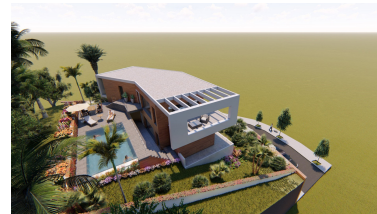

Terreno en Riviera del Sol

Referencia: R3907255

Dormitorios: por petición

Baños: por petición

M<sup>2</sup>: 810

Precio: 199.000 €

Estado: Venta

Tipo de propiedad: Terreno Plazas: por petición

Día de la impresión : 29th  
Enero 2025

---

Descripción: Parcela edificable perfectamente ubicada en una zona totalmente urbanizada en la popular Riviera del Sol con vistas panorámicas al mar y las montañas. La parcela se encuentra a solo 400 m de la playa y Max Beach Club, así como a un paso de las diversas necesidades diarias, incluidos restaurantes, supermercados, bares y cafeterías. La parcela de 810 m<sup>2</sup> parece lista para urbanizar y, como se puede ver en las imágenes, ya se ha preparado un prospecto de construcción para una villa. Tiene un muro que da a la calle, se puede construir aproximadamente 210 m<sup>2</sup>, más terrazas, piscinas, balcones y estacionamiento. Si está interesado en esto, comuníquese con nosotros para obtener más información. Es posible que desee tener en cuenta que el vendedor está dispuesto a firmar un acuerdo de trueque con un proyecto de renovación.

---

Destacado:

None, Nueva construcción, Piscina, Vistas al mar, Vistas a la montaña, Inversión, Reventa