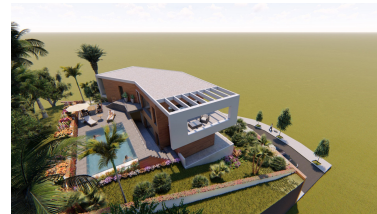

Terreno en Riviera del Sol

Referencia: R3907255

Dormitorios: por petición

Baños: por petición

M²: 810

Precio: 199.000 €

Estado: Venta

Tipo de propiedad: Terreno Plazas: por petición

Día de la impresión : 5th
Mayo 2026

Descripción: Parcela edificable perfectamente ubicada en una zona totalmente urbanizada en la popular Riviera del Sol con vistas panorámicas al mar y las montañas. La parcela se encuentra a solo 400 m de la playa y Max Beach Club, así como a un paso de las diversas necesidades diarias, incluidos restaurantes, supermercados, bares y cafeterías. La parcela de 810 m² parece lista para urbanizar y, como se puede ver en las imágenes, ya se ha preparado un prospecto de construcción para una villa. Tiene un muro que da a la calle, se puede construir aproximadamente 210 m², más terrazas, piscinas, balcones y estacionamiento. Si está interesado en esto, comuníquese con nosotros para obtener más información. Es posible que desee tener en cuenta que el vendedor está dispuesto a firmar un acuerdo de trueque con un proyecto de renovación.

Destacado:

None, Nueva construcción, Piscina, Vistas al mar, Vistas a la montaña, Inversión, Reventa