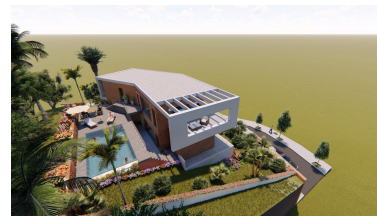

Terreno en Riviera del Sol

Referencia: R3907255

Dormitorios: por petición

Baños: por petición

M²: 810

Precio: 199.000 €

Estado: Venta

Tipo de propiedad: Terreno Plazas: por petición

Día de la impresión : 20th
Junio 2026

Descripción: Parcela edificable perfectamente ubicada en una zona totalmente urbanizada en la popular Riviera del Sol con vistas panorámicas al mar y las montañas. La parcela se encuentra a solo 400 m de la playa y Max Beach Club, así como a un paso de las diversas necesidades diarias, incluidos restaurantes, supermercados, bares y cafeterías. La parcela de 810 m² parece lista para urbanizar y, como se puede ver en las imágenes, ya se ha preparado un prospecto de construcción para una villa. Tiene un muro que da a la calle, se puede construir aproximadamente 210 m², más terrazas, piscinas, balcones y estacionamiento. Si está interesado en esto, comuníquese con nosotros para obtener más información. Es posible que desee tener en cuenta que el vendedor está dispuesto a firmar un acuerdo de trueque con un proyecto de renovación.

Destacado:

None, Nueva construcción, Piscina, Vistas al mar, Vistas a la montaña, Inversión, Reventa