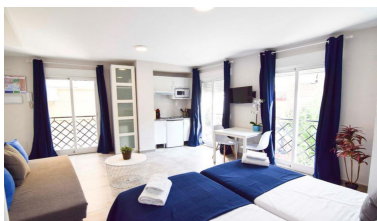

Plazas: por petición

Día de la impresión : 13th
Enero 2025

Descripción: Edificio con 6 estudios amueblados ubicado en el centro de Málaga. La zona donde se sitúa el edificio, se encuentra a 900 metros del centro de la capital. Entorno dotado con todo tipo de servicios, tales como restaurantes, comercios, iglesias, colegios, etc. El edificio cuenta con una superficie construida de 277 m². Distribuido en: planta baja + entreplanta + 2 plantas + casetón Sus 6 estudios apartamentos gozan de una moderna decoración con los espacios bien aprovechados. Servicios: * Ascensor * Aire acondicionado * Cocina * Calefacción * Zona para trabajar con portátiles * Wifi * Televisión * Menaje de cocina y baño * Entrada independiente