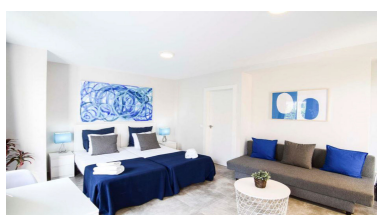

Plazas: por petición

Día de la impresión : 23rd
Septiembre 2024

Descripción: Edificio con 6 estudios amueblados ubicado en el centro de Málaga. La zona donde se sitúa el edificio, se encuentra a 900 metros del centro de la capital. Entorno dotado con todo tipo de servicios, tales como restaurantes, comercios, iglesias, colegios, etc. El edificio cuenta con una superficie construida de 277 m². Distribuido en: planta baja + entreplanta + 2 plantas + casetón Sus 6 estudios apartamentos gozan de una moderna decoración con los espacios bien aprovechados. Servicios: * Ascensor * Aire acondicionado * Cocina * Calefacción * Zona para trabajar con portátiles * Wifi * Televisión * Menaje de cocina y baño * Entrada independiente