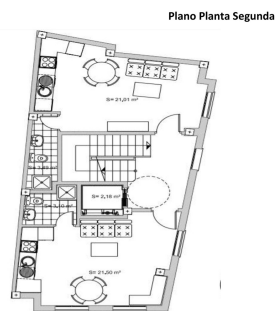

Comercial en Málaga Centro

Referencia: R3907582

Dormitorios: por petición

Baños: por petición

M²: 277

Precio: 790.000 €

Estado: Venta

Tipo de propiedad:
Comercial

Plazas: por petición

Día de la impresión : 13th
Junio 2026

Descripción: Edificio con 6 estudios amueblados ubicado en el centro de Málaga. La zona donde se sitúa el edificio, se encuentra a 900 metros del centro de la capital. Entorno dotado con todo tipo de servicios, tales como restaurantes, comercios, iglesias, colegios, etc. El edificio cuenta con una superficie construida de 277 m². Distribuido en: planta baja + entreplanta + 2 plantas + casetón Sus 6 estudios apartamentos gozan de una moderna decoración con los espacios bien aprovechados. Servicios: * Ascensor * Aire acondicionado * Cocina * Calefacción * Zona para trabajar con portátiles * Wifi * Televisión * Menaje de cocina y baño * Entrada independiente