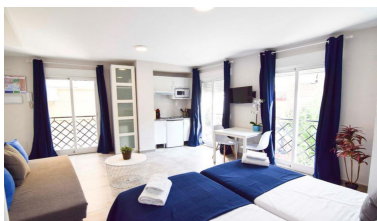

Plazas: por petición

Día de la impresión : 4th
Abril 2025

Descripción: Edificio con 6 estudios amueblados ubicado en el centro de Málaga. La zona donde se sitúa el edificio, se encuentra a 900 metros del centro de la capital. Entorno dotado con todo tipo de servicios, tales como restaurantes, comercios, iglesias, colegios, etc. El edificio cuenta con una superficie construida de 277 m². Distribuido en: planta baja + entreplanta + 2 plantas + casetón Sus 6 estudios apartamentos gozan de una moderna decoración con los espacios bien aprovechados. Servicios: * Ascensor * Aire acondicionado * Cocina * Calefacción * Zona para trabajar con portátiles * Wifi * Televisión * Menaje de cocina y baño * Entrada independiente