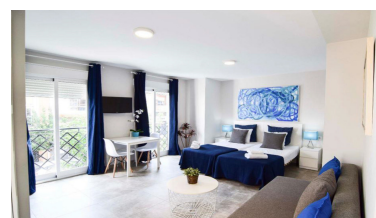

Plazas: por petición

Día de la impresión : 23rd
Septiembre 2024

Descripción: Edificio con 6 estudios amueblados ubicado en el centro de Málaga. La zona donde se sitúa el edificio, se encuentra a 900 metros del centro de la capital. Entorno dotado con todo tipo de servicios, tales como restaurantes, comercios, iglesias, colegios, etc. El edificio cuenta con una superficie construida de 277 m². Distribuido en: planta baja + entreplanta + 2 plantas + casetón Sus 6 estudios apartamentos gozan de una moderna decoración con los espacios bien aprovechados. Servicios: * Ascensor * Aire acondicionado * Cocina * Calefacción * Zona para trabajar con portátiles * Wifi * Televisión * Menaje de cocina y baño * Entrada independiente