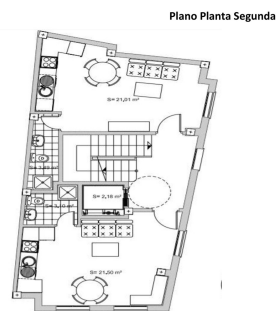

Comercial en Málaga Centro

Referencia: R3907582

Dormitorios: por petición

Baños: por petición

M²: 277

Precio: 790.000 €

Estado: Venta

Tipo de propiedad:
Comercial

Plazas: por petición

Día de la impresión : 4th
Abril 2025

Descripción: Edificio con 6 estudios amueblados ubicado en el centro de Málaga. La zona donde se sitúa el edificio, se encuentra a 900 metros del centro de la capital. Entorno dotado con todo tipo de servicios, tales como restaurantes, comercios, iglesias, colegios, etc. El edificio cuenta con una superficie construida de 277 m². Distribuido en: planta baja + entreplanta + 2 plantas + casetón Sus 6 estudios apartamentos gozan de una moderna decoración con los espacios bien aprovechados. Servicios: * Ascensor * Aire acondicionado * Cocina * Calefacción * Zona para trabajar con portátiles * Wifi * Televisión * Menaje de cocina y baño * Entrada independiente