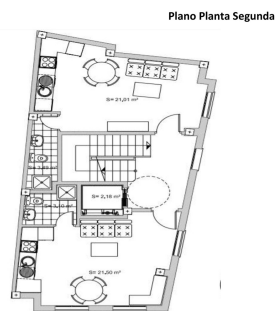

Comercial en Málaga Centro

Referencia: R3907582

Dormitorios: por petición

Baños: por petición

M²: 277

Precio: 790.000 €

Estado: Venta

Tipo de propiedad:
Comercial

Plazas: por petición

Día de la impresión : 23rd
Septiembre 2024

Descripción: Edificio con 6 estudios amueblados ubicado en el centro de Málaga. La zona donde se sitúa el edificio, se encuentra a 900 metros del centro de la capital. Entorno dotado con todo tipo de servicios, tales como restaurantes, comercios, iglesias, colegios, etc. El edificio cuenta con una superficie construida de 277 m². Distribuido en: planta baja + entreplanta + 2 plantas + casetón Sus 6 estudios apartamentos gozan de una moderna decoración con los espacios bien aprovechados. Servicios: * Ascensor * Aire acondicionado * Cocina * Calefacción * Zona para trabajar con portátiles * Wifi * Televisión * Menaje de cocina y baño * Entrada independiente