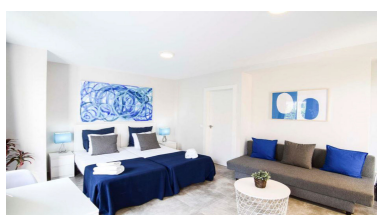

Plazas: por petición

Día de la impresión : 4th
Abril 2025

Descripción: Edificio con 6 estudios amueblados ubicado en el centro de Málaga. La zona donde se sitúa el edificio, se encuentra a 900 metros del centro de la capital. Entorno dotado con todo tipo de servicios, tales como restaurantes, comercios, iglesias, colegios, etc. El edificio cuenta con una superficie construida de 277 m². Distribuido en: planta baja + entreplanta + 2 plantas + casetón Sus 6 estudios apartamentos gozan de una moderna decoración con los espacios bien aprovechados. Servicios: * Ascensor * Aire acondicionado * Cocina * Calefacción * Zona para trabajar con portátiles * Wifi * Televisión * Menaje de cocina y baño * Entrada independiente