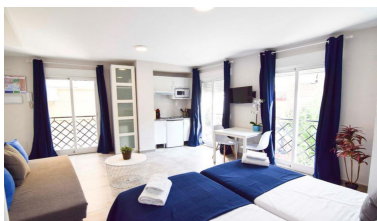

Plazas: por petición

Día de la impresión : 23rd
Septiembre 2024

Descripción: Edificio con 6 estudios amueblados ubicado en el centro de Málaga. La zona donde se sitúa el edificio, se encuentra a 900 metros del centro de la capital. Entorno dotado con todo tipo de servicios, tales como restaurantes, comercios, iglesias, colegios, etc. El edificio cuenta con una superficie construida de 277 m². Distribuido en: planta baja + entreplanta + 2 plantas + casetón Sus 6 estudios apartamentos gozan de una moderna decoración con los espacios bien aprovechados. Servicios: * Ascensor * Aire acondicionado * Cocina * Calefacción * Zona para trabajar con portátiles * Wifi * Televisión * Menaje de cocina y baño * Entrada independiente