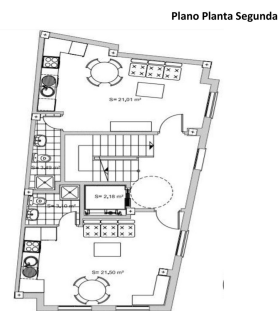

Comercial en Málaga Centro

Referencia: R3907582

Dormitorios: por petición

Baños: por petición

M²: 277

Precio: 790.000 €

Estado: Venta

Tipo de propiedad:
Comercial

Plazas: por petición

Día de la impresión : 13th
Enero 2025

Descripción: Edificio con 6 estudios amueblados ubicado en el centro de Málaga. La zona donde se sitúa el edificio, se encuentra a 900 metros del centro de la capital. Entorno dotado con todo tipo de servicios, tales como restaurantes, comercios, iglesias, colegios, etc. El edificio cuenta con una superficie construida de 277 m². Distribuido en: planta baja + entreplanta + 2 plantas + casetón Sus 6 estudios apartamentos gozan de una moderna decoración con los espacios bien aprovechados. Servicios: * Ascensor * Aire acondicionado * Cocina * Calefacción * Zona para trabajar con portátiles * Wifi * Televisión * Menaje de cocina y baño * Entrada independiente