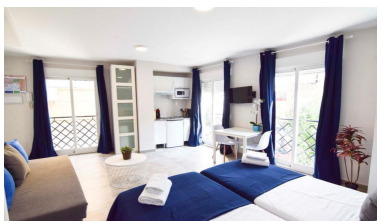

Plazas: por petición

Día de la impresión : 13th
Junio 2026

Descripción: Edificio con 6 estudios amueblados ubicado en el centro de Málaga. La zona donde se sitúa el edificio, se encuentra a 900 metros del centro de la capital. Entorno dotado con todo tipo de servicios, tales como restaurantes, comercios, iglesias, colegios, etc. El edificio cuenta con una superficie construida de 277 m². Distribuido en: planta baja + entreplanta + 2 plantas + casetón Sus 6 estudios apartamentos gozan de una moderna decoración con los espacios bien aprovechados. Servicios: * Ascensor * Aire acondicionado * Cocina * Calefacción * Zona para trabajar con portátiles * Wifi * Televisión * Menaje de cocina y baño * Entrada independiente