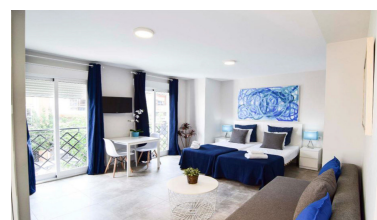

Plazas: por petición

Día de la impresión : 13th
Enero 2025

Descripción: Edificio con 6 estudios amueblados ubicado en el centro de Málaga. La zona donde se sitúa el edificio, se encuentra a 900 metros del centro de la capital. Entorno dotado con todo tipo de servicios, tales como restaurantes, comercios, iglesias, colegios, etc. El edificio cuenta con una superficie construida de 277 m². Distribuido en: planta baja + entreplanta + 2 plantas + casetón Sus 6 estudios apartamentos gozan de una moderna decoración con los espacios bien aprovechados. Servicios: * Ascensor * Aire acondicionado * Cocina * Calefacción * Zona para trabajar con portátiles * Wifi * Televisión * Menaje de cocina y baño * Entrada independiente