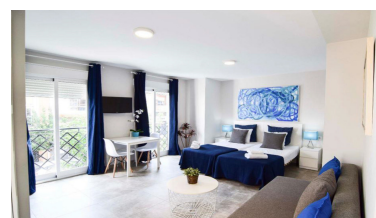

Plazas: por petición

Día de la impresión : 4th
Abril 2025

Descripción: Edificio con 6 estudios amueblados ubicado en el centro de Málaga. La zona donde se sitúa el edificio, se encuentra a 900 metros del centro de la capital. Entorno dotado con todo tipo de servicios, tales como restaurantes, comercios, iglesias, colegios, etc. El edificio cuenta con una superficie construida de 277 m². Distribuido en: planta baja + entreplanta + 2 plantas + casetón Sus 6 estudios apartamentos gozan de una moderna decoración con los espacios bien aprovechados. Servicios: * Ascensor * Aire acondicionado * Cocina * Calefacción * Zona para trabajar con portátiles * Wifi * Televisión * Menaje de cocina y baño * Entrada independiente