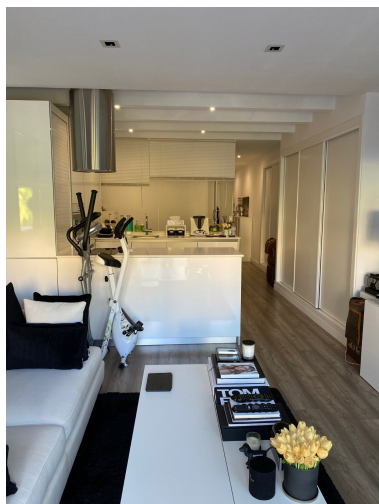

Plazas: por petición

Día de la impresión : 28th
Septiembre 2024

Descripción: Esta excepcional propiedad está situada a 50 metros del famoso restaurante de Mistral Beach, cerca del hotel Guadalpin Banús y a solo 10 minutos a pie del famoso Puerto Banús. Perfecta propiedad para un soltero o una pareja joven. El complejo es pequeño pero está rodeado de amplios jardines con una gran piscina espectacular. ¡El estudio está al nivel ático, tan inteligentemente planeado y organizado que el propietario logró crear una hermosa habitación! Mucho espacio de almacenamiento, guardarropas, techos altos, cocina moderna abierta y una amplia sala de estar que conduce a la terraza con orientación suroeste y vistas verdes a los alrededores. Las calidades del piso son excepcionales, renovado con los mejores materiales y calidades, ¡dondequiera que mires es una sorpresa de ingenio para ahorrar espacio! ¡Definitivamente vale la pena la visita! Gran área de piscina, fácil acceso a la playa y estacionamiento techado reservado para este ático. Sin ascensor, pero con pocas escaleras, perfecto para un soltero o una pareja joven. Increíble oferta en la zona muy solicitada de Puerto Banús: ¡una oportunidad rara! Solo 395.000€