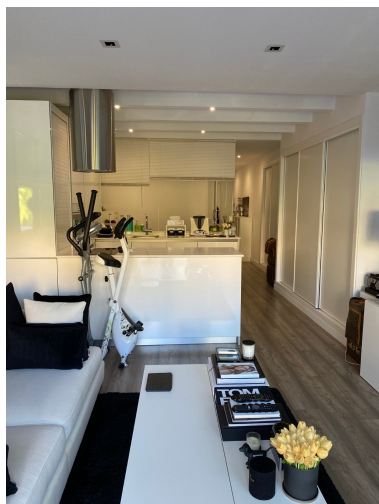

Plazas: por petición

Día de la impresión : 19th

Enero 2025

Descripción: Esta excepcional propiedad está situada a 50 metros del famoso restaurante de Mistral Beach, cerca del hotel Guadalpin Banús y a solo 10 minutos a pie del famoso Puerto Banús. Perfecta propiedad para un soltero o una pareja joven. El complejo es pequeño pero está rodeado de amplios jardines con una gran piscina espectacular. ¡El estudio está al nivel ático, tan inteligentemente planeado y organizado que el propietario logró crear una hermosa habitación! Mucho espacio de almacenamiento, guardarropas, techos altos, cocina moderna abierta y una amplia sala de estar que conduce a la terraza con orientación suroeste y vistas verdes a los alrededores. Las calidades del piso son excepcionales, renovado con los mejores materiales y calidades, ¡dondequiera que mires es una sorpresa de ingenio para ahorrar espacio! ¡Definitivamente vale la pena la visita! Gran área de piscina, fácil acceso a la playa y estacionamiento techado reservado para este ático. Sin ascensor, pero con pocas escaleras, perfecto para un soltero o una pareja joven. Increíble oferta en la zona muy solicitada de Puerto Banús: ¡una oportunidad rara! Solo 395.000€