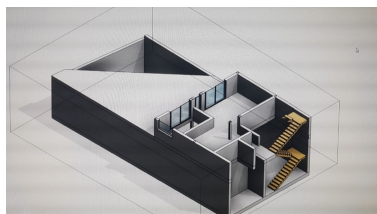


Terreno en Mijas

Referencia: R3912565

Dormitorios: por petición

Baños: por petición

M²: 694

Precio: 294.000 €

| | |
|-------------------------------|---------------------------------------|
| Edificabilidad máxima: | 0,26 m ² /m ² s |
| Parcela mínima: | 500 m ² |
| Fachada mínima: | 10,00 m |
| Altura máxima: | (B+1) 7,00 m |
| Ocupación máxima: | 35 % |
| Sep. mínima linderos público: | 3,00 m |
| Sep. mínima linderos privado: | 3,00 m |

Descripción: Fabuloso terreno urbano en Mijas zona montaña entre Mijas y Benalmádena Consta de 694 m² según catastro y es ideal para hacer una vivienda de lux en un entorno más delux todavía. Disfrute de la paz y tranquilidad del campo mientras se encuentra lo suficientemente cerca de la ciudad y el mar para tenerlo todo a mano.