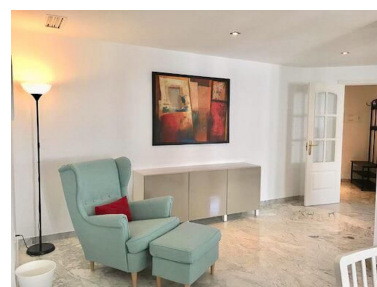

Apartamento en Puerto Banús

Referencia: R3914329

Dormitorios: 2

Baños: 2

M<sup>2</sup>: 98

Precio: 480.000 €

Estado: Venta

Tipo de propiedad:  
Apartamento

Plazas: por petición

Día de la impresión : 4th  
Mayo 2026

---

Descripción: Apartamento Planta Media, Urbanización Playa Rocío, Puerto Banús, Costa del Sol. 2 Dormitorios, 2 Baños, Construidos 98 m<sup>2</sup>, Terraza 21 m<sup>2</sup>. Posición : Ciudad, Lado de la Playa, Puerto, Cerca de Tiendas, Cerca del Mar, Cerca de Colegios, Marina, Urbanización, Complejo 1ª Línea de Playa. Orientación : Suroeste. Estado : Excelente. Piscina : Comunitaria. Climatización : Aire Acondicionado. Vistas : Mar, Jardín, Piscina. Características : Ascensor, Armarios Empotrados, Cerca de Transporte, Terraza Privada, TV Satélite , Baño En-Suite, Suelos de Mármol, Doble acristalamiento, 24 Horas Recepción, Fibra óptica. Muebles : Amueblada. Cocina : Equipada. Jardín : Comunitario. Seguridad : Recinto Cerrado, Portero Automático, Seguridad 24 Horas, Caja fuerte. Aparcamiento : Garaje, Comunitario. Servicios Públicos : Electricidad, Agua Potable. Categoría : Ganga, Frente a la playa, Barato, Inversion, Reventa.