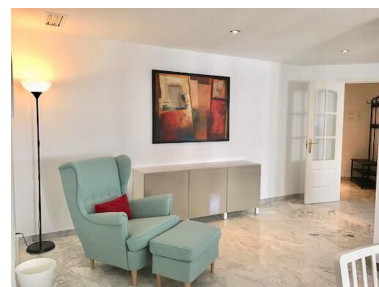

Apartamento en Puerto Banús

Referencia: R3914329

Dormitorios: 2

Baños: 2

M²: 98

Precio: 480.000 €

Estado: Venta

Tipo de propiedad:
Apartamento

Plazas: por petición

Día de la impresión : 18th
Enero 2025

Descripción: Apartamento Planta Media, Urbanización Playa Rocío, Puerto Banús, Costa del Sol. 2 Dormitorios, 2 Baños, Construidos 98 m², Terraza 21 m². Posición : Ciudad, Lado de la Playa, Puerto, Cerca de Tiendas, Cerca del Mar, Cerca de Colegios, Marina, Urbanización, Complejo 1^a Línea de Playa. Orientación : Suroeste. Estado : Excelente. Piscina : Comunitaria. Climatización : Aire Acondicionado. Vistas : Mar, Jardín, Piscina. Características : Ascensor, Armarios Empotrados, Cerca de Transporte, Terraza Privada, TV Satélite , Baño En-Suite, Suelos de Mármol, Doble acristalamiento, 24 Horas Recepción, Fibra óptica. Muebles : Amueblada. Cocina : Equipada. Jardín : Comunitario. Seguridad : Recinto Cerrado, Portero Automático, Seguridad 24 Horas, Caja fuerte. Aparcamiento : Garaje, Comunitario. Servicios Públicos : Electricidad, Agua Potable. Categoría : Ganga, Frente a la playa, Barato, Inversion, Reventa.