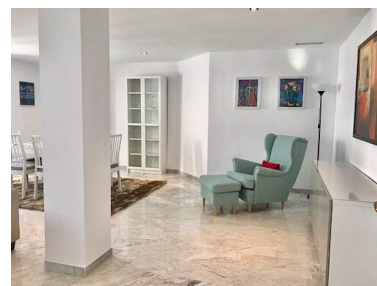

Apartamento en Puerto Banús

Referencia: R3914329

Dormitorios: 2

Baños: 2

M<sup>2</sup>: 98

Precio: 480.000 €

Estado: Venta

Tipo de propiedad:  
Apartamento

Plazas: por petición

Día de la impresión : 4th  
Mayo 2026

---

Descripción: Apartamento Planta Media, Urbanización Playa Rocío, Puerto Banús, Costa del Sol. 2 Dormitorios, 2 Baños, Construidos 98 m<sup>2</sup>, Terraza 21 m<sup>2</sup>. Posición : Ciudad, Lado de la Playa, Puerto, Cerca de Tiendas, Cerca del Mar, Cerca de Colegios, Marina, Urbanización, Complejo 1ª Línea de Playa. Orientación : Suroeste. Estado : Excelente. Piscina : Comunitaria. Climatización : Aire Acondicionado. Vistas : Mar, Jardín, Piscina. Características : Ascensor, Armarios Empotrados, Cerca de Transporte, Terraza Privada, TV Satélite , Baño En-Suite, Suelos de Mármol, Doble acristalamiento, 24 Horas Recepción, Fibra óptica. Muebles : Amueblada. Cocina : Equipada. Jardín : Comunitario. Seguridad : Recinto Cerrado, Portero Automático, Seguridad 24 Horas, Caja fuerte. Aparcamiento : Garaje, Comunitario. Servicios Públicos : Electricidad, Agua Potable. Categoría : Ganga, Frente a la playa, Barato, Inversion, Reventa.