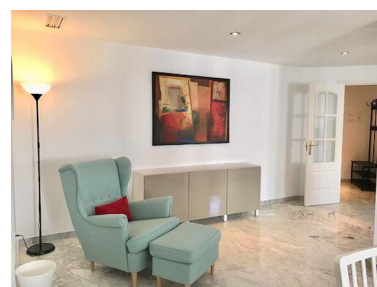

Apartamento en Puerto Banús

Referencia: R3914329

Dormitorios: 2

Baños: 2

M<sup>2</sup>: 98

Precio: 480.000 €

Estado: Venta

Tipo de propiedad:  
Apartamento

Plazas: por petición

Día de la impresión : 26th  
Septiembre 2024

---

Descripción: Apartamento Planta Media, Urbanización Playa Rocío, Puerto Banús, Costa del Sol. 2 Dormitorios, 2 Baños, Construidos 98 m<sup>2</sup>, Terraza 21 m<sup>2</sup>. Posición : Ciudad, Lado de la Playa, Puerto, Cerca de Tiendas, Cerca del Mar, Cerca de Colegios, Marina, Urbanización, Complejo 1ª Línea de Playa. Orientación : Suroeste. Estado : Excelente. Piscina : Comunitaria. Climatización : Aire Acondicionado. Vistas : Mar, Jardín, Piscina. Características : Ascensor, Armarios Empotrados, Cerca de Transporte, Terraza Privada, TV Satélite , Baño En-Suite, Suelos de Mármol, Doble acristalamiento, 24 Horas Recepción, Fibra óptica. Muebles : Amueblada. Cocina : Equipada. Jardín : Comunitario. Seguridad : Recinto Cerrado, Portero Automático, Seguridad 24 Horas, Caja fuerte. Aparcamiento : Garaje, Comunitario. Servicios Públicos : Electricidad, Agua Potable. Categoría : Ganga, Frente a la playa, Barato, Inversion, Reventa.