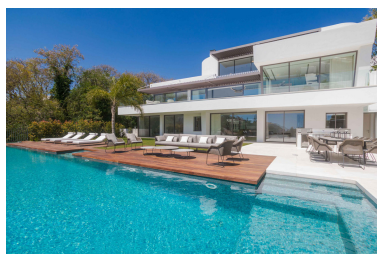

Villa en La Quinta

Referencia: R3914380

Dormitorios: 6

Baños: 6

M²: 867

Precio: 6.450.000 €

Estado: Venta

Tipo de propiedad: Villa

Plazas: por petición

Día de la impresión : 19th
Septiembre 2024

Descripción: VILLA BELVEDERE • Lo último en diseño contemporáneo. Villa a estrenar con las mejores vistas panorámicas al mar y golf en la privilegiada zona residencial de La Quinta, Benahavis, rodeada de campos de golf y a solo 5 minutos en coche de Puerto Banús, Marbella y la playa. Exquisitamente diseñada, amueblada y decorada para retener la luz y las vistas que solo el sur de España tiene. Ideal para disfrutar con familia y amigos. Construida en tres niveles, la planta principal consta de: gran área de planta abierta que incluye salón, comedor, biblioteca y cocina totalmente equipada con enorme isla y acceso al jardín de hierbas, más la suite principal, todo comunicando a una terraza con zona de barbacoa. La planta inferior está dedicada al entretenimiento y el relax e incluye sala de juegos, bar, sala de TV, sala de cine, gimnasio y SPA con sauna, sala de vapor y jacuzzi para 8 personas, y cuatro dormitorios en suite. Todas las habitaciones están alrededor de un patio interior zen y dan al jardín con TV al aire libre y piscina infinita. Otras características: cochera para 4 coches en nivel de calle, ascensor, jardín frutal, domotica, suelo radiante, dependencias de servicio, etc. Totalmente amueblado y decorado.

Destacado:

Piscina, Aire acondicionado, Vistas a la montaña, Ascensor, None, Jardín privado, Plazas, Lujo