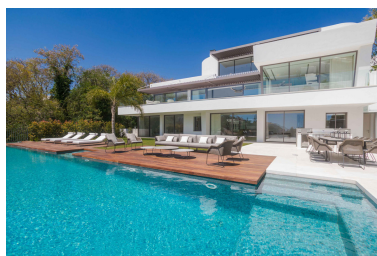

Villa en La Quinta

Referencia: R3914380

Dormitorios: 6

Baños: 6

M²: 867

Precio: 6.450.000 €

Estado: Venta

Tipo de propiedad: Villa

Plazas: por petición

Día de la impresión : 23rd
Diciembre 2024

Descripción: VILLA BELVEDERE • Lo último en diseño contemporáneo. Villa a estrenar con las mejores vistas panorámicas al mar y golf en la privilegiada zona residencial de La Quinta, Benahavis, rodeada de campos de golf y a solo 5 minutos en coche de Puerto Banús, Marbella y la playa. Exquisitamente diseñada, amueblada y decorada para retener la luz y las vistas que solo el sur de España tiene. Ideal para disfrutar con familia y amigos. Construida en tres niveles, la planta principal consta de: gran área de planta abierta que incluye salón, comedor, biblioteca y cocina totalmente equipada con enorme isla y acceso al jardín de hierbas, más la suite principal, todo comunicando a una terraza con zona de barbacoa. La planta inferior está dedicada al entretenimiento y el relax e incluye sala de juegos, bar, sala de TV, sala de cine, gimnasio y SPA con sauna, sala de vapor y jacuzzi para 8 personas, y cuatro dormitorios en suite. Todas las habitaciones están alrededor de un patio interior zen y dan al jardín con TV al aire libre y piscina infinita. Otras características: cochera para 4 coches en nivel de calle, ascensor, jardín frutal, domotica, suelo radiante, dependencias de servicio, etc. Totalmente amueblado y decorado.

Destacado:

Piscina, Aire acondicionado, Vistas a la montaña, Ascensor, None, Jardín privado, Plazas, Lujo