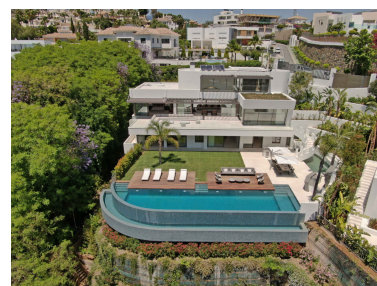

Villa en La Quinta

Referencia: R3914380

Dormitorios: 6

Baños: 6

M²: 867

Precio: 6.450.000 €

Estado: Venta

Tipo de propiedad: Villa

Plazas: por petición

Día de la impresión : 19th
Septiembre 2024

Descripción: VILLA BELVEDERE • Lo último en diseño contemporáneo. Villa a estrenar con las mejores vistas panorámicas al mar y golf en la privilegiada zona residencial de La Quinta, Benahavis, rodeada de campos de golf y a solo 5 minutos en coche de Puerto Banús, Marbella y la playa. Exquisitamente diseñada, amueblada y decorada para retener la luz y las vistas que solo el sur de España tiene. Ideal para disfrutar con familia y amigos. Construida en tres niveles, la planta principal consta de: gran área de planta abierta que incluye salón, comedor, biblioteca y cocina totalmente equipada con enorme isla y acceso al jardín de hierbas, más la suite principal, todo comunicando a una terraza con zona de barbacoa. La planta inferior está dedicada al entretenimiento y el relax e incluye sala de juegos, bar, sala de TV, sala de cine, gimnasio y SPA con sauna, sala de vapor y jacuzzi para 8 personas, y cuatro dormitorios en suite. Todas las habitaciones están alrededor de un patio interior zen y dan al jardín con TV al aire libre y piscina infinita. Otras características: cochera para 4 coches en nivel de calle, ascensor, jardín frutal, domotica, suelo radiante, dependencias de servicio, etc. Totalmente amueblado y decorado.

Destacado:

Piscina, Aire acondicionado, Vistas a la montaña, Ascensor, None, Jardín privado, Plazas, Lujo