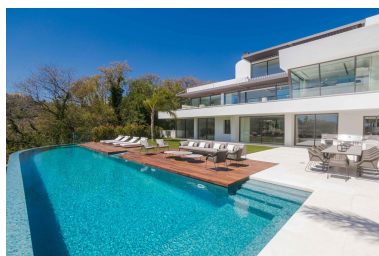

Villa en La Quinta

Referencia: R3914380

Dormitorios: 6

Baños: 6

M²: 867

Precio: 6.450.000 €

Estado: Venta

Tipo de propiedad: Villa

Plazas: por petición

Día de la impresión : 23rd
Diciembre 2024

Descripción: VILLA BELVEDERE • Lo último en diseño contemporáneo. Villa a estrenar con las mejores vistas panorámicas al mar y golf en la privilegiada zona residencial de La Quinta, Benahavis, rodeada de campos de golf y a solo 5 minutos en coche de Puerto Banús, Marbella y la playa. Exquisitamente diseñada, amueblada y decorada para retener la luz y las vistas que solo el sur de España tiene. Ideal para disfrutar con familia y amigos. Construida en tres niveles, la planta principal consta de: gran área de planta abierta que incluye salón, comedor, biblioteca y cocina totalmente equipada con enorme isla y acceso al jardín de hierbas, más la suite principal, todo comunicando a una terraza con zona de barbacoa. La planta inferior está dedicada al entretenimiento y el relax e incluye sala de juegos, bar, sala de TV, sala de cine, gimnasio y SPA con sauna, sala de vapor y jacuzzi para 8 personas, y cuatro dormitorios en suite. Todas las habitaciones están alrededor de un patio interior zen y dan al jardín con TV al aire libre y piscina infinita. Otras características: cochera para 4 coches en nivel de calle, ascensor, jardín frutal, domotica, suelo radiante, dependencias de servicio, etc. Totalmente amueblado y decorado.

Destacado:

Piscina, Aire acondicionado, Vistas a la montaña, Ascensor, None, Jardín privado, Plazas, Lujo