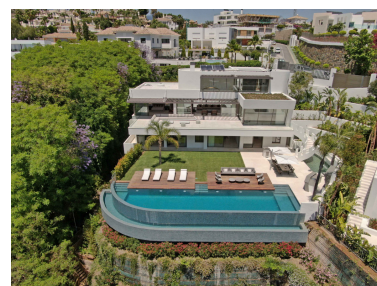

Villa en La Quinta

Referencia: R3914380

Dormitorios: 6

Baños: 6

M²: 867

Precio: 6.450.000 €

Estado: Venta

Tipo de propiedad: Villa

Plazas: por petición

Día de la impresión : 23rd
Diciembre 2024

Descripción: VILLA BELVEDERE • Lo último en diseño contemporáneo. Villa a estrenar con las mejores vistas panorámicas al mar y golf en la privilegiada zona residencial de La Quinta, Benahavis, rodeada de campos de golf y a solo 5 minutos en coche de Puerto Banús, Marbella y la playa. Exquisitamente diseñada, amueblada y decorada para retener la luz y las vistas que solo el sur de España tiene. Ideal para disfrutar con familia y amigos. Construida en tres niveles, la planta principal consta de: gran área de planta abierta que incluye salón, comedor, biblioteca y cocina totalmente equipada con enorme isla y acceso al jardín de hierbas, más la suite principal, todo comunicando a una terraza con zona de barbacoa. La planta inferior está dedicada al entretenimiento y el relax e incluye sala de juegos, bar, sala de TV, sala de cine, gimnasio y SPA con sauna, sala de vapor y jacuzzi para 8 personas, y cuatro dormitorios en suite. Todas las habitaciones están alrededor de un patio interior zen y dan al jardín con TV al aire libre y piscina infinita. Otras características: cochera para 4 coches en nivel de calle, ascensor, jardín frutal, domotica, suelo radiante, dependencias de servicio, etc. Totalmente amueblado y decorado.

Destacado:

Piscina, Aire acondicionado, Vistas a la montaña, Ascensor, None, Jardín privado, Plazas, Lujo