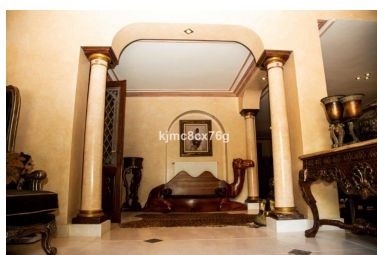

Villa en Nueva Andalucía

Referencia: R3918676

Dormitorios: 7

Baños: 7

M²: 412

Precio: 1.650.000 €

Estado: Venta

Tipo de propiedad: Villa

Plazas: por petición

Día de la impresión : 21st
Septiembre 2024

Descripción: Estupenda villa de estilo clásico en Aloha, dentro de la exclusiva zona de Nueva Andalucía. La residencia rezuma señorío, historia y clase en cada uno de sus rincones. Consta de tres niveles, distribuidos de la siguiente forma: amplio hall de entrada, extenso salón-comedor con salida a la terraza y jardín, gran cocina con isla, despacho y dormitorio de invitados, así como dos baños. En la primera planta tenemos otros tres dormitorios y tres baños, todos de buenas dimensiones. Finalmente, el nivel más elevado acoge dos grandes dormitorios ensuite con vestidor, siendo los más privados y acogedores de la villa. Amplia parcela de casi 1000 m², con extensos jardines, piscina, junto a la cual se encuentra la zona de barbacoa con comedor. Posee varios garajes cubiertos. A tan solo 5 minutos en coche del centro de Marbella ,de Puerto Banús y rodeada de los más exclusivos campos de Golf de la Costa del Sol. Muy privada, mejor visitar para apreciar su gran potencial.