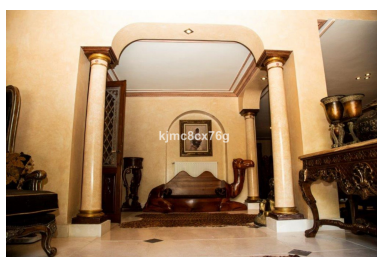

Villa en Nueva Andalucía

Referencia: R3918676

Dormitorios: 7

Baños: 7

M<sup>2</sup>: 412

Precio: 1.650.000 €

Estado: Venta

Tipo de propiedad: Villa

Plazas: por petición

Día de la impresión : 7th  
Enero 2025

Descripción: Estupenda villa de estilo clásico en Aloha, dentro de la exclusiva zona de Nueva Andalucía. La residencia rezuma señorío, historia y clase en cada uno de sus rincones. Consta de tres niveles, distribuidos de la siguiente forma: amplio hall de entrada, extenso salón-comedor con salida a la terraza y jardín, gran cocina con isla, despacho y dormitorio de invitados, así como dos baños. En la primera planta tenemos otros tres dormitorios y tres baños, todos de buenas dimensiones. Finalmente, el nivel más elevado acoge dos grandes dormitorios ensuite con vestidor, siendo los más privados y acogedores de la villa. Amplia parcela de casi 1000 m<sup>2</sup>, con extensos jardines, piscina, junto a la cual se encuentra la zona de barbacoa con comedor. Posee varios garajes cubiertos. A tan solo 5 minutos en coche del centro de Marbella ,de Puerto Banús y rodeada de los más exclusivos campos de Golf de la Costa del Sol. Muy privada, mejor visitar para apreciar su gran potencial.