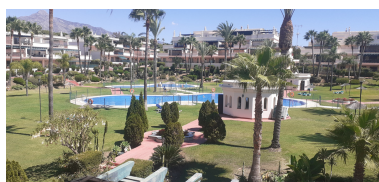

Plazas: por petición

Día de la impresión : 22nd  
Enero 2025

Descripción: Junto a Puerto Banus, Muy bonito piso en esquina en la popular comunidad de Lorcrimar. Este apartamento de esquina está orientado al Este y disfruta de muy bonitas vistas a la zona comunitaria, bonitos jardines maduros y piscina. Lo que hace que esta propiedad sea muy demandada son también las grandes terrazas abiertas, este apartamento tiene una terraza en forma de L para disfrutar no solo del sol de la mañana sino también del sol de la tarde. La ubicación de Lorcrimar es inmejorable, a poca distancia a pie de la playa, de Puerto Banús y de San Pedro. dejando todas las comodidades en la puerta de su casa. Este apartamento tiene una plaza de aparcamiento privada y hay un ascensor. En el interior el piso es amplio y luminoso, de 2 dormitorios y 2 baños.