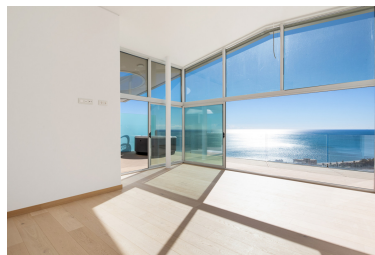

Plazas: por petición

Día de la impresión : 22nd
Septiembre 2024

Descripción: Este luminoso y espacioso ático de esquina de 2 dormitorios se encuentra en Med One en la urbanización Reserva del Higueron. No esperes a que se termine un nuevo proyecto: ¡ven a ver esta gran propiedad! Y asegúrese de lo que compra. Las características clave de esta propiedad son: * Espectaculares vistas frontales al mar de 180 grados * terraza enorme (parcialmente cubierta) * A poca distancia de todas las instalaciones de Reserva del Higueron y la estación de tren de Carvajal * Jacuzzi en la terraza * Suelo de madera en todo el ático * Suelos radiantes en ambos dormitorios y ambos baños * Techos altos en la sala de estar La comunidad está bien cuidada. Disfruta de los jardines comunitarios o la piscina. O simplemente contemplar el mar. El precio incluye 2 plazas de aparcamiento + 1 trastero. Reserva del Higueron tiene seguridad las 24 horas.