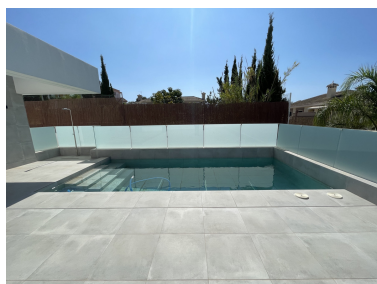

Plazas: por petición

Día de la impresión : 21st
Junio 2026

Descripción: Vivienda a Estrenar, de Lujo. Cualidades inmejorables. Enorme terraza con vistas impresionantes y con una piscina privada, iluminada, de Cloro o Sal, para hacer barbacoas y ver la puesta de sol cada día del año. Habitaciones en la planta superior abiertas a unas hermosas terrazas donde poder desayunar cada día. Sótano preparado para hacer un apartamento independiente o casa de invitados. Preinstalación para ascensor. Hogar perfecto para entrar a vivir.

Destacado:

None, Nueva construcción, Piscina, Calefacción, Vistas al mar, Vistas a la montaña, None, Jardín privado, Plazas, Lujo