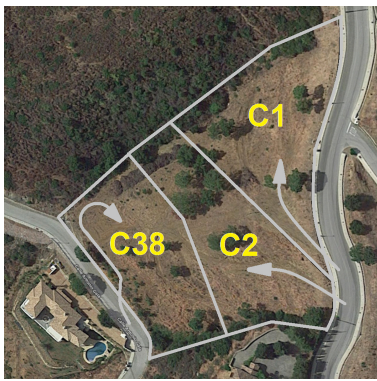

Terreno en Benahavís

Referencia: R3931945

Dormitorios: por petición

Baños: por petición

M²: 8.801

Precio: 1.250.000 €

Estado: Venta

Tipo de propiedad: Terreno Plazas: por petición

Día de la impresión : 22nd
Septiembre 2024

Descripción:MAGNIFICO TERRENO de 8.801m² con una edificabilidad de 1074m². Ubicado en la zona de BENAHAVIS, en la prestigiosa urbanización de MONTEMAYOR, orientación sur oeste, con vistas panorámicas a la montaña. A solo 20 minutos en coche de magníficas playas. y el atractivo Puerto Banús donde encontrará todo tipo de servicios y zonas de ocio. Situado en una urbanización con todos los suministros y permisos de obra. Esta zona de lujo ofrece diferentes campos de golf en pocos minutos conduciendo. ¡EXCELENTE OPORTUNIDAD! ¡Debe ser visto! el terreno consta de 3 parcelas con posibilidad de construir 3 villas, se han estudiado 3 proyectos, así como estudios topográficos. 3 x Licencias de obra + Levantamiento topográfico + 3 x Levantamientos geotécnicos y 1 x Talud completo