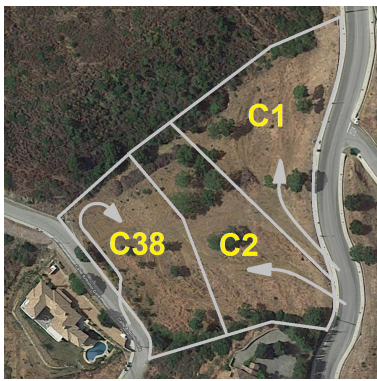

Terreno en Benahavís

Referencia: R3931945

Dormitorios: por petición

Baños: por petición

M²: 8.801

Precio: 1.250.000 €

Estado: Venta

Tipo de propiedad: Terreno Plazas: por petición

Día de la impresión : 26th
Abril 2026

Descripción: MAGNIFICO TERRENO de 8.801m² con una edificabilidad de 1074m². Ubicado en la zona de BENAHAVIS, en la prestigiosa urbanización de MONTEMAYOR, orientación sur oeste, con vistas panorámicas a la montaña. A solo 20 minutos en coche de magníficas playas. y el atractivo Puerto Banús donde encontrará todo tipo de servicios y zonas de ocio. Situado en una urbanización con todos los suministros y permisos de obra. Esta zona de lujo ofrece diferentes campos de golf en pocos minutos conduciendo. ¡EXCELENTE OPORTUNIDAD! ¡Debe ser visto! el terreno consta de 3 parcelas con posibilidad de construir 3 villas, se han estudiado 3 proyectos, así como estudios topográficos. 3 x Licencias de obra + Levantamiento topográfico + 3 x Levantamientos geotécnicos y 1 x Talud completo