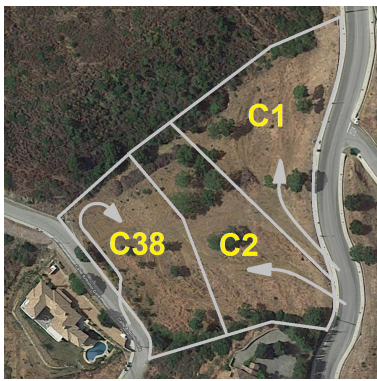

Terreno en Benahavís

Referencia: R3931945

Dormitorios: por petición

Baños: por petición

M²: 8.801

Precio: 1.250.000 €

Estado: Venta

Tipo de propiedad: Terreno Plazas: por petición

Día de la impresión : 14th
Junio 2026

Descripción: MAGNIFICO TERRENO de 8.801m² con una edificabilidad de 1074m². Ubicado en la zona de BENAHAVIS, en la prestigiosa urbanización de MONTEMAYOR, orientación sur oeste, con vistas panorámicas a la montaña. A solo 20 minutos en coche de magníficas playas. y el atractivo Puerto Banús donde encontrará todo tipo de servicios y zonas de ocio. Situado en una urbanización con todos los suministros y permisos de obra. Esta zona de lujo ofrece diferentes campos de golf en pocos minutos conduciendo. ¡EXCELENTE OPORTUNIDAD! ¡Debe ser visto! el terreno consta de 3 parcelas con posibilidad de construir 3 villas, se han estudiado 3 proyectos, así como estudios topográficos. 3 x Licencias de obra + Levantamiento topográfico + 3 x Levantamientos geotécnicos y 1 x Talud completo