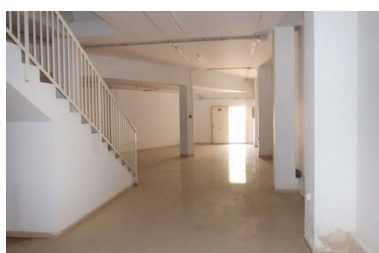

Plazas: por petición

Día de la impresión : 12th
Marzo 2025

Descripción: Propiedad de banco, local con 321m2 en Jardines de la Represa, Marbella.

Destacado: