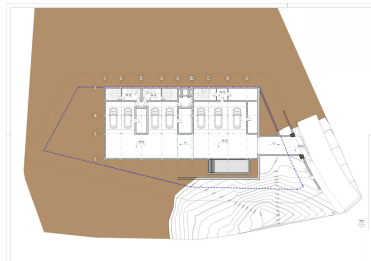

Descripción:Parcela residencial con proyecto para construir 3 villas (600m² cada una) en el centro de Marbella, a poca distancia de todos los servicios. Licencia de construcción vigente y pagada. Visitas fáciles.