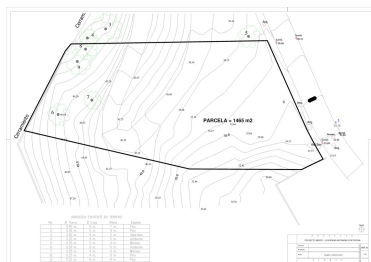

Terreno en Marbella

Referencia: R3936745

ORDENACIÓN PGOU
(Avenida Hermanos Belón, S/N - T.M. Marbella (Málaga))

FOTOGRAFÍA AÉREA
(Avenida Hermanos Belón, S/N - T.M. Marbella (Málaga))

VISTAS DE PÁJARO DEL ENTORNO
(Avenida Hermanos Belón, S/N - T.M. Marbella (Málaga))

SITUACIÓN

Dormitorios: por petición

Baños: por petición

M²: 1.600

Precio: 1.050.000 €

Estado: Venta

Tipo de propiedad: Terreno Plazas: por petición

Día de la impresión : 23rd
Abril 2026

Descripción:Parcela residencial con proyecto para construir 3 villas (600m² cada una) en el centro de Marbella, a poca distancia de todos los servicios. Licencia de construcción vigente y pagada. Visitas fáciles.