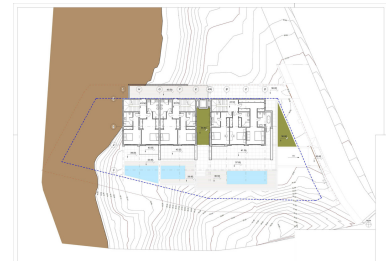

SITUACIÓN

Dormitorios: por petición

Baños: por petición

M²: 1.600

Precio: 1.050.000 €

Estado: Venta

Tipo de propiedad: Terreno Plazas: por petición

Día de la impresión : 11th
Junio 2026

Descripción:Parcela residencial con proyecto para construir 3 villas (600m² cada una) en el centro de Marbella, a poca distancia de todos los servicios. Licencia de construcción vigente y pagada. Visitas fáciles.