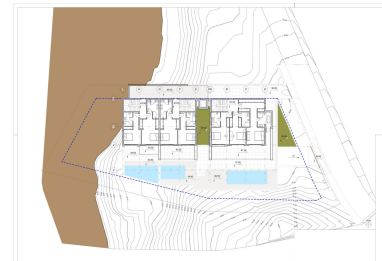

SITUACIÓN

Dormitorios: por petición

Baños: por petición

M²: 1.600

Precio: 1.050.000 €

Estado: Venta

Tipo de propiedad: Terreno Plazas: por petición

Día de la impresión : 13th
Noviembre 2024

Descripción:Parcela residencial con proyecto para construir 3 villas (600m² cada una) en el centro de Marbella, a poca distancia de todos los servicios. Licencia de construcción vigente y pagada. Visitas fáciles.