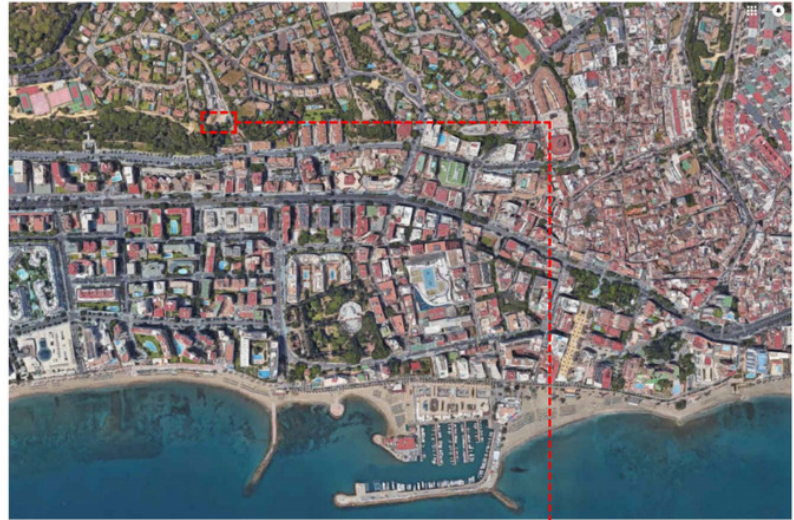

Terreno en Marbella

Referencia: R3936745

ORDENACIÓN PGOU
(Avenida Hermanos Belón, S/N - T.M. Marbella (Málaga))

FOTOGRAFÍA AÉREA
(Avenida Hermanos Belón, S/N - T.M. Marbella (Málaga))

VISTAS DE PÁJARO DEL ENTORNO
(Avenida Hermanos Belón, S/N - T.M. Marbella (Málaga))

Descripción:Parcela residencial con proyecto para construir 3 villas (600m² cada una) en el centro de Marbella, a poca distancia de todos los servicios. Licencia de construcción vigente y pagada. Visitas fáciles.