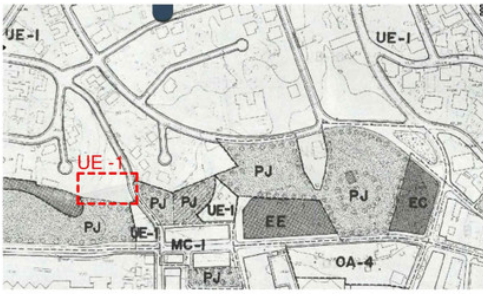

Terreno en Marbella

Referencia: R3936745

ORDENACIÓN PGOU
(Avenida Hermanos Belón, S/N - T.M. Marbella (Málaga))

FOTOGRAFÍA AÉREA
(Avenida Hermanos Belón, S/N - T.M. Marbella (Málaga))

VISTAS DE PÁJARO DEL ENTORNO
(Avenida Hermanos Belón, S/N - T.M. Marbella (Málaga))

SITUACIÓN

Dormitorios: por petición

Baños: por petición

M²: 1.600

Precio: 1.050.000 €

Estado: Venta

Tipo de propiedad: Terreno Plazas: por petición

Día de la impresión : 11th
Junio 2026

Descripción:Parcela residencial con proyecto para construir 3 villas (600m² cada una) en el centro de Marbella, a poca distancia de todos los servicios. Licencia de construcción vigente y pagada. Visitas fáciles.