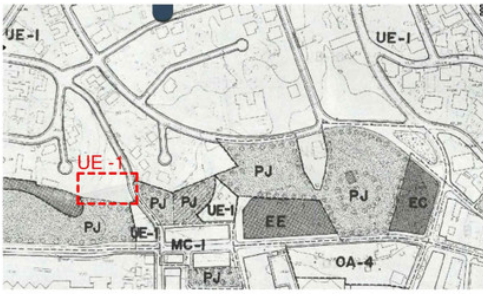

Terreno en Marbella

Referencia: R3936745

ORDENACIÓN PGOU
(Avenida Hermanos Belón, S/N - T.M. Marbella (Málaga))

FOTOGRAFÍA AÉREA
(Avenida Hermanos Belón, S/N - T.M. Marbella (Málaga))

VISTAS DE PÁJARO DEL ENTORNO
(Avenida Hermanos Belón, S/N - T.M. Marbella (Málaga))

SITUACIÓN

Dormitorios: por petición

Baños: por petición

M²: 1.600

Precio: 1.050.000 €

Estado: Venta

Tipo de propiedad: Terreno Plazas: por petición

Día de la impresión : 23rd
Abril 2026

Descripción:Parcela residencial con proyecto para construir 3 villas (600m² cada una) en el centro de Marbella, a poca distancia de todos los servicios. Licencia de construcción vigente y pagada. Visitas fáciles.