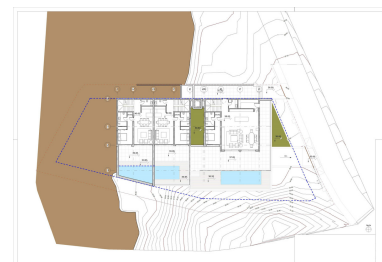

SITUACIÓN

Dormitorios: por petición

Baños: por petición

M²: 1.600

Precio: 1.050.000 €

Estado: Venta

Tipo de propiedad: Terreno Plazas: por petición

Día de la impresión : 13th
Noviembre 2024

Descripción:Parcela residencial con proyecto para construir 3 villas (600m² cada una) en el centro de Marbella, a poca distancia de todos los servicios. Licencia de construcción vigente y pagada. Visitas fáciles.