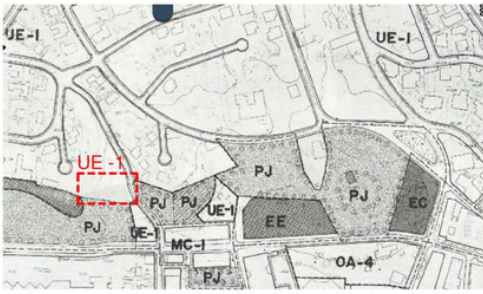

Terreno en Marbella

Referencia: R3936745

ORDENACIÓN PGOU
(Avenida Hermanos Belón, S/N - T.M. Marbella (Málaga))

FOTOGRAFÍA AÉREA
(Avenida Hermanos Belón, S/N - T.M. Marbella (Málaga))

VISTAS DE PÁJARO DEL ENTORNO
(Avenida Hermanos Belón, S/N - T.M. Marbella (Málaga))

SITUACIÓN

Dormitorios: por petición

Baños: por petición

M²: 1.600

Precio: 1.050.000 €

Estado: Venta

Tipo de propiedad: Terreno Plazas: por petición

Día de la impresión : 13th
Noviembre 2024

Descripción:Parcela residencial con proyecto para construir 3 villas (600m² cada una) en el centro de Marbella, a poca distancia de todos los servicios. Licencia de construcción vigente y pagada. Visitas fáciles.