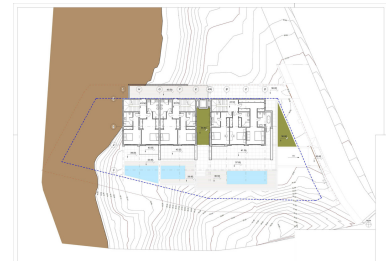

SITUACIÓN

Dormitorios: por petición

Baños: por petición

M²: 1.600

Precio: 1.050.000 €

Estado: Venta

Tipo de propiedad: Terreno Plazas: por petición

Día de la impresión : 23rd
Abril 2026

Descripción:Parcela residencial con proyecto para construir 3 villas (600m² cada una) en el centro de Marbella, a poca distancia de todos los servicios. Licencia de construcción vigente y pagada. Visitas fáciles.