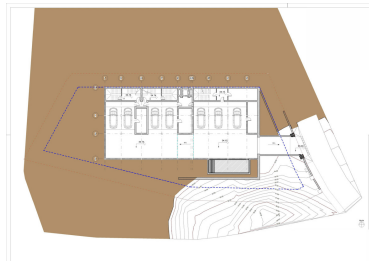

Descripción:Parcela residencial con proyecto para construir 3 villas (600m² cada una) en el centro de Marbella, a poca distancia de todos los servicios. Licencia de construcción vigente y pagada. Visitas fáciles.