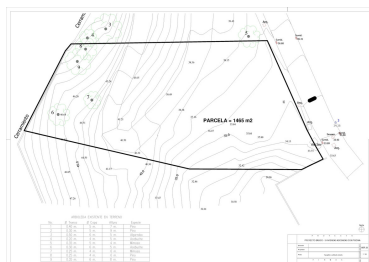

Terreno en Marbella

Referencia: R3936745

ORDENACIÓN PGOU
(Avenida Hermanos Belón, S/N - T.M. Marbella (Málaga))

FOTOGRAFÍA AÉREA
(Avenida Hermanos Belón, S/N - T.M. Marbella (Málaga))

VISTAS DE PÁJARO DEL ENTORNO
(Avenida Hermanos Belón, S/N - T.M. Marbella (Málaga))

SITUACIÓN

Dormitorios: por petición

Baños: por petición

M²: 1.600

Precio: 1.050.000 €

Estado: Venta

Tipo de propiedad: Terreno Plazas: por petición

Día de la impresión : 13th
Noviembre 2024

Descripción:Parcela residencial con proyecto para construir 3 villas (600m² cada una) en el centro de Marbella, a poca distancia de todos los servicios. Licencia de construcción vigente y pagada. Visitas fáciles.