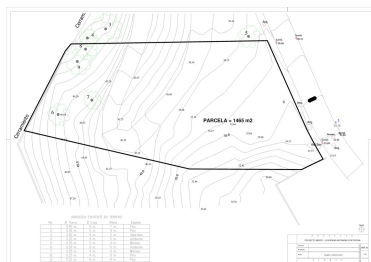

Terreno en Marbella

Referencia: R3936745

ORDENACIÓN PGOU
(Avenida Hermanos Belón, S/N - T.M. Marbella (Málaga))

FOTOGRAFÍA AÉREA
(Avenida Hermanos Belón, S/N - T.M. Marbella (Málaga))

VISTAS DE PÁJARO DEL ENTORNO
(Avenida Hermanos Belón, S/N - T.M. Marbella (Málaga))

SITUACIÓN

Dormitorios: por petición

Baños: por petición

M²: 1.600

Precio: 1.050.000 €

Estado: Venta

Tipo de propiedad: Terreno Plazas: por petición

Día de la impresión : 11th
Junio 2026

Descripción:Parcela residencial con proyecto para construir 3 villas (600m² cada una) en el centro de Marbella, a poca distancia de todos los servicios. Licencia de construcción vigente y pagada. Visitas fáciles.